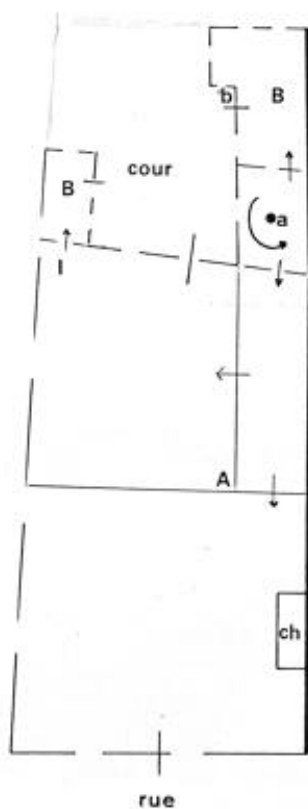

Légende :

- pan de bois
- schiste
- A cloisonnement ancien du corps principal (avant restauration de 1990)
- B cabinet postérieur
- a escalier en vis moulurée
- b décor d'entrelacs du piédroit gauche de la fenêtre
- ch cheminée néo-classique

Plan schématique du deuxième étage.

IVR52_20004904528A4

Auteur de l'illustration : I. Frager

Date de prise de vue : 2019

(c) Région Pays de la Loire - Inventaire général
communication libre, reproduction soumise à autorisation