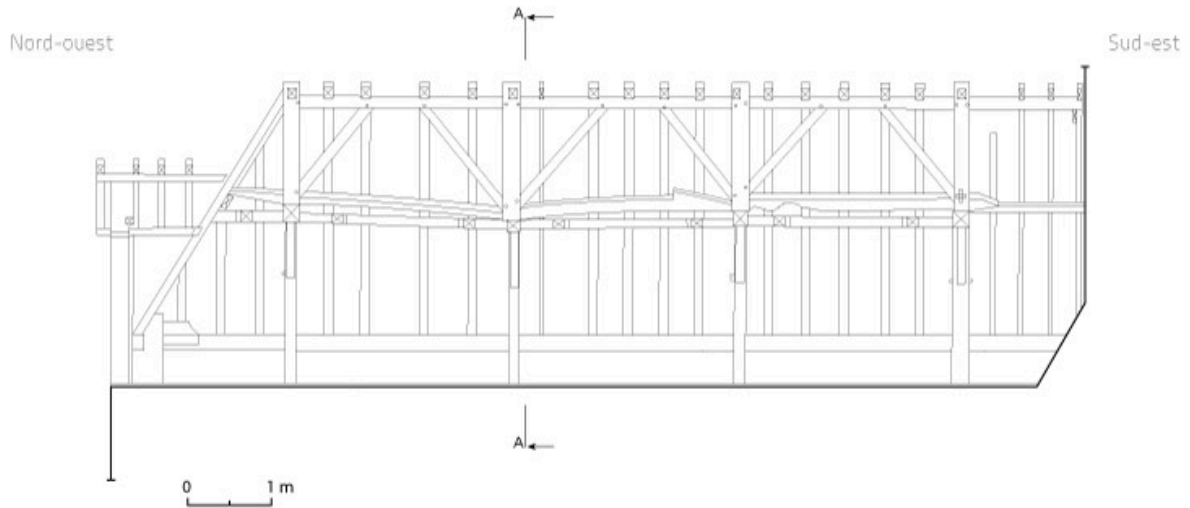

VAIGES - Les Guetteries
COUPE LONGITUDINALE DE LA CHARPENTE DU LOGIS

Coupe longitudinale de la charpente du logis de la deuxième ferme.

IVR52_20105300434NUDA

Auteur de l'illustration : Laurent Cohin

Technique de relevé : relevé manuel ;