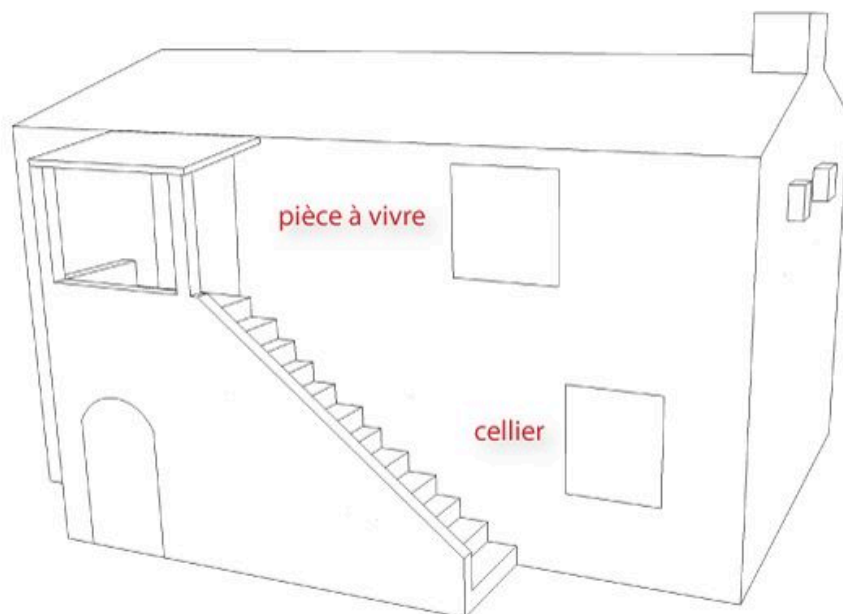

## SAINT-FIACRE-SUR-MAINE (44) - La typologie des maisons de village

### Type 3 - XVIII<sup>e</sup>

Maison villageoise, dite de vigneron, 18<sup>e</sup> siècle.

IVR52\_20114401291NUDA

Auteur de l'illustration : Virginie Desvigne

Technique de relevé : relevé schématique ;

(c) Région Pays de la Loire - Inventaire général  
communication libre, reproduction soumise à autorisation