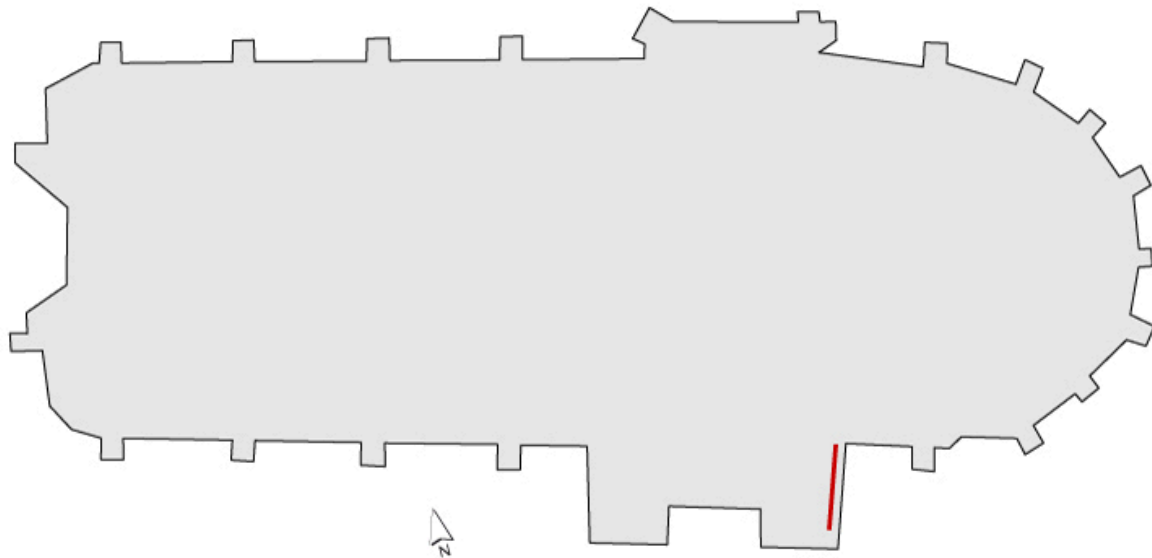

49 - SAINT-MARTIN-DU-BOIS - Église
Monument aux morts peint

0 5 m

Fond: DGI/PCI
CONSEIL RÉGIONAL DES PAYS DE LA LOIRE - DCS/SPVD - Avril 2013

Plan de localisation du monument aux morts dans l'église.

IVR52_20134900439NUDA

Auteur de l'illustration : Virginie Desvigne

Technique de relevé : relevé schématique ;

(c) Région Pays de la Loire - Inventaire général

reproduction soumise à autorisation du titulaire des droits d'exploitation