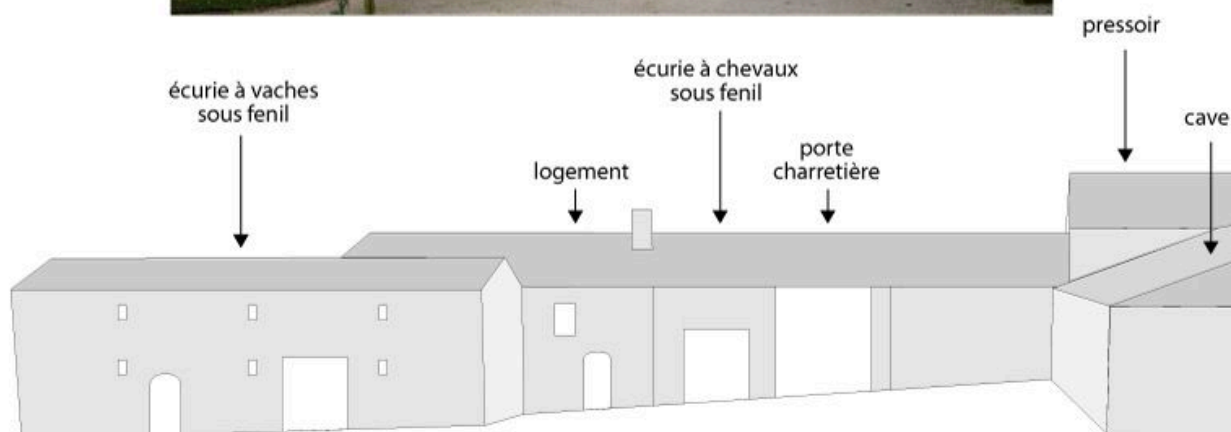

SAINT-FIACRE-SUR-MAINE (44)

Domaine de Chasseloir : aile dédiée aux bâtiments agricoles. 17^e - 18^e

Domaine : aile de bâtiments agricoles sur cour, 17^e-18^e siècles.

IVR52_20114401288NUDA

Auteur de l'illustration : Virginie Desvigne

Technique de relevé : relevé schématique ;

(c) Région Pays de la Loire - Inventaire général
communication libre, reproduction soumise à autorisation