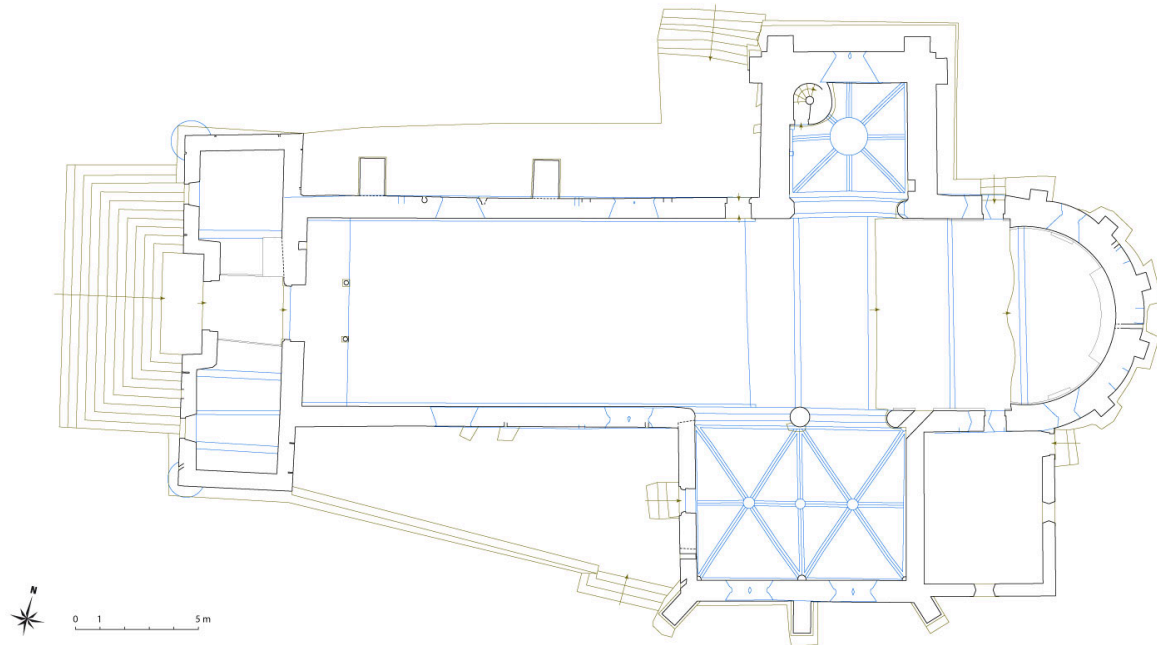

Saint-Georges-du-Rosay (72) - Église paroissiale  
Plan  
Relevé régulier - V.Desvigne - avril 2015

Plan de l'église.

IVR52\_20157200502NUDA

Auteur de l'illustration : Virginie Desvigne

Technique de relevé : relevé au théodolite ;