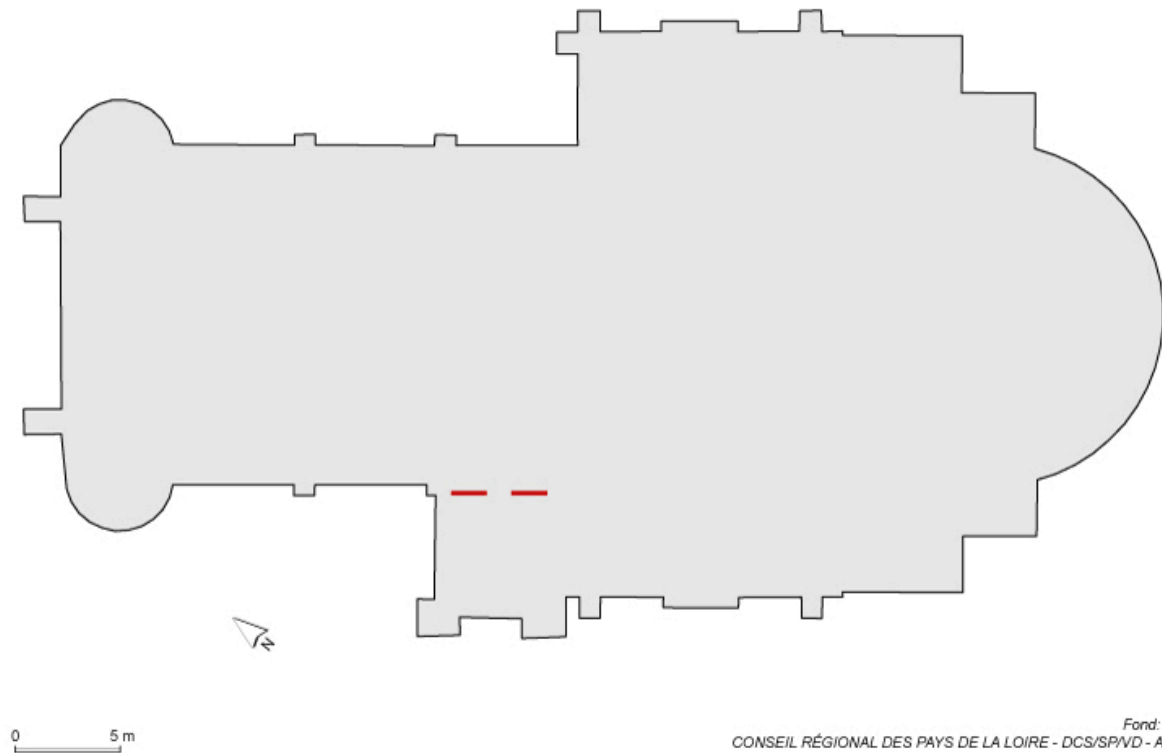

49 - CHANZEAUX - Église  
Monument aux morts peint

Fond: DGI/PCI  
CONSEIL RÉGIONAL DES PAYS DE LA LOIRE - DCS/SPVD - Avril 2013

Plan de localisation du monument aux morts dans l'église.

IVR52\_20134900431NUDA

Auteur de l'illustration : Virginie Desvigne

Technique de relevé : relevé schématique ;

(c) Région Pays de la Loire - Inventaire général

reproduction soumise à autorisation du titulaire des droits d'exploitation