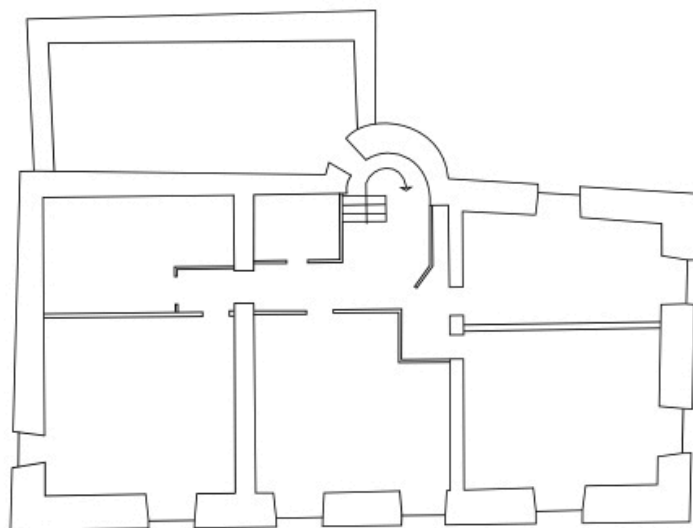

20085300016NUD	2, place du Marché (Vaiges)	N. Foisneau	12 - 12 - 2008
Plan du premier étage (d'après le plan de l'architecte chargé de l'aménagement du cabinet médical, vers 2003).			

Ech : 1/100

Plan du premier étage.

IVR52_20085300012NUD

Auteur de l'illustration : Nicolas Foisneau

Technique de relevé : relevé manuel ; Échelle : 1 : 100

(c) Conseil départemental de la Mayenne ; (c) Région Pays de la Loire - Inventaire général
communication libre, reproduction soumise à autorisation