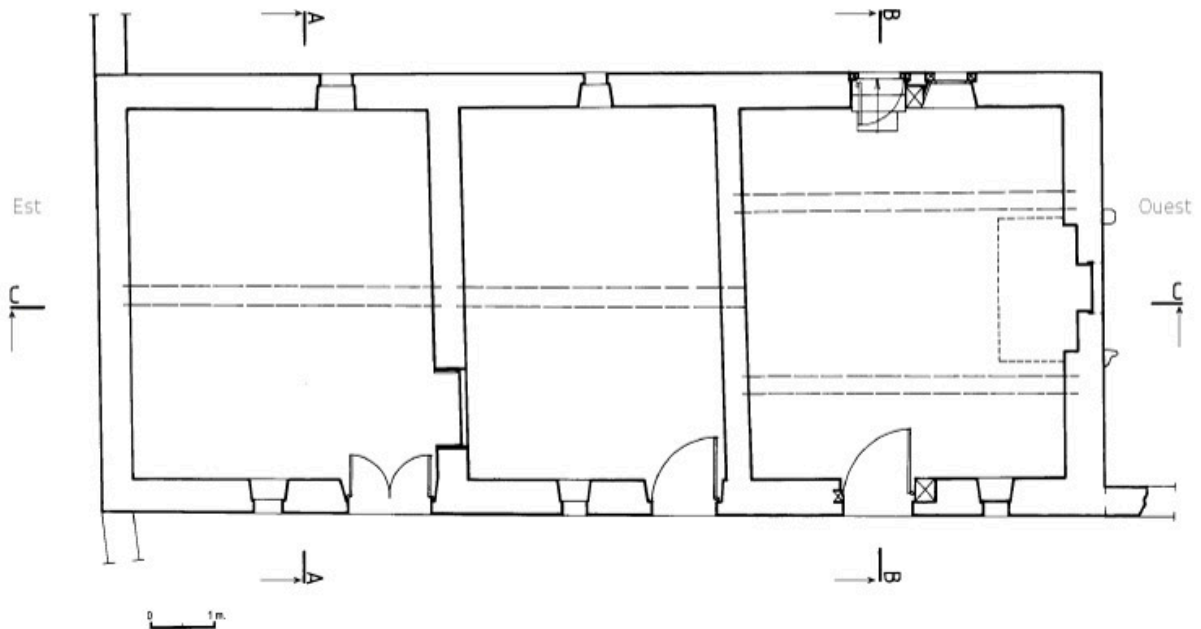

VAIGES - La Massuardière
PLAN DU REZ-DE-CHAUSSÉE

Plan du rez-de-chaussée de l'ancien logis-étable.

IVR52_20105300427NUDA

Auteur de l'illustration : Laurent Cohin

Technique de relevé : relevé manuel ;

(c) Région Pays de la Loire - Inventaire général
communication libre, reproduction soumise à autorisation