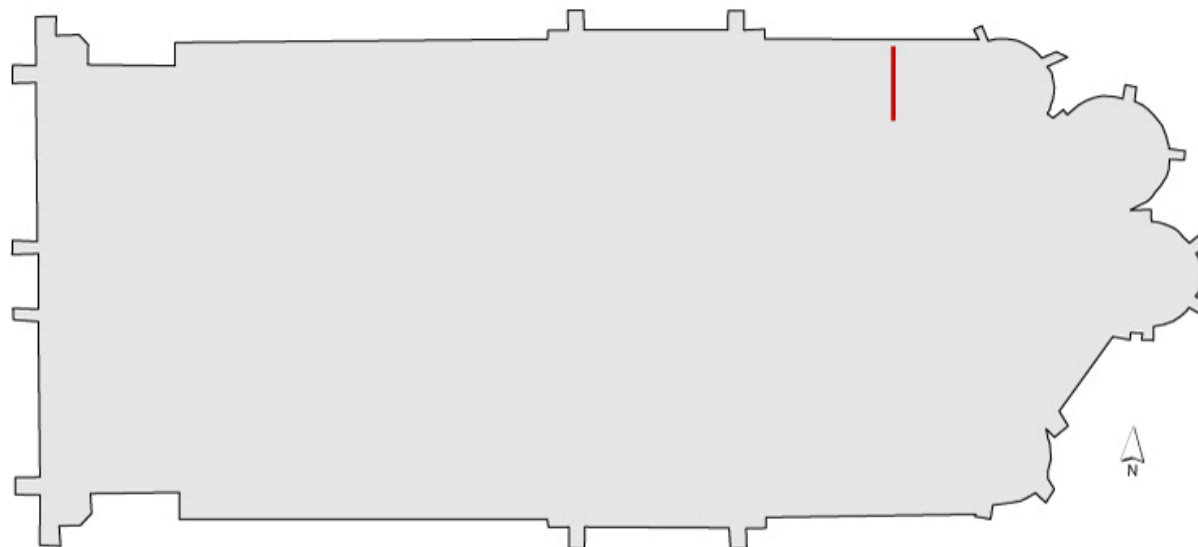

85 - LES SABLES D'OLONNE - Église Notre-Dame
Monument aux morts peint

0 5 m

Fond: DGI/PCI
CONSEIL RÉGIONAL DES PAYS DE LA LOIRE - DCS/SPVD - Avril 2013

Plan de localisation du monument aux morts dans l'église.

IVR52_20138500051NUDA

Auteur de l'illustration : Virginie Desvigne

Technique de relevé : relevé schématique ;

(c) Région Pays de la Loire - Inventaire général
communication libre, reproduction soumise à autorisation