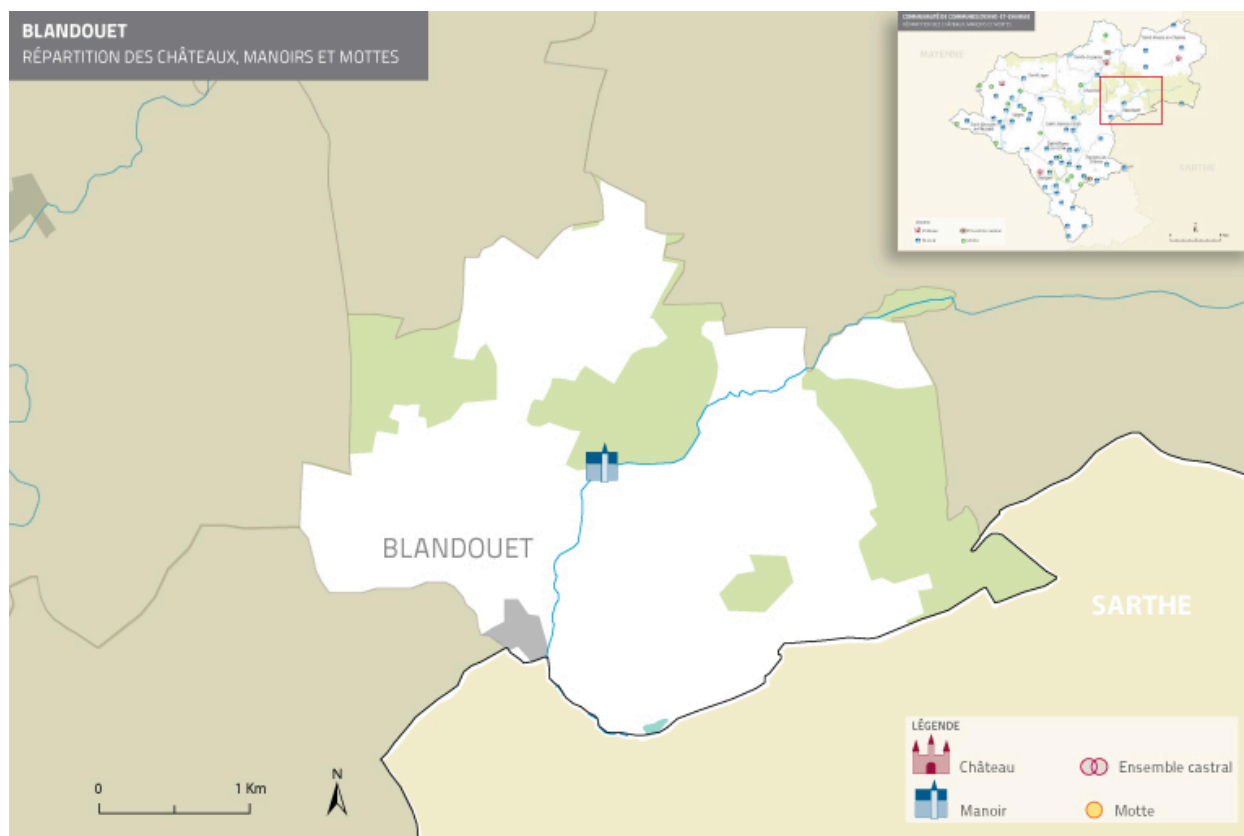

Carte de situation des châteaux, manoirs et mottes.

IVR52_20105300479NUDA

Auteur de l'illustration : Élodie Rama

Technique de relevé : reprise de fond ;

(c) Région Pays de la Loire - Inventaire général
communication libre, reproduction soumise à autorisation