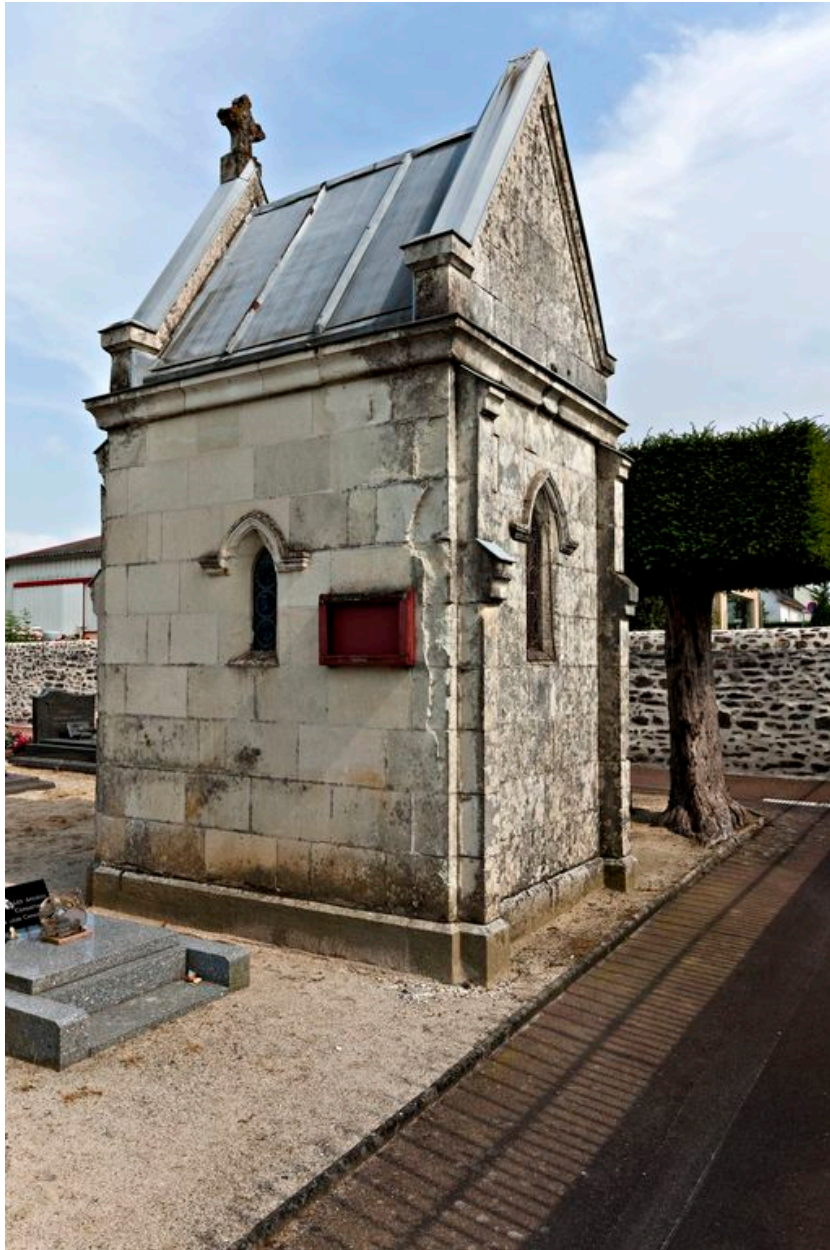

Vue d'ensemble depuis le nord-ouest.

IVR52_20155300230NUCA

Auteur de l'illustration : Yves Guillotin

(c) Région Pays de la Loire - Inventaire général

reproduction soumise à autorisation du titulaire des droits d'exploitation