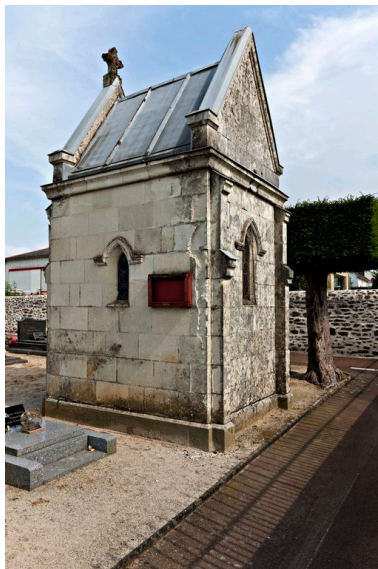

Vue d'ensemble depuis le nord-ouest.
Phot. Yves Guillotin
IVR52_20155300230NUCA

Dossiers liés

Dossiers de synthèse :

"Auguste Alleaume peintre-verrier" : présentation de l'aire d'étude (IA53004250)

Oeuvre(s) contenue(s) :

Oeuvre(s) en rapport :

Ensemble de 2 verrières décoratives et d'1 verrière à personnage : saint Charles Borromée (IM53008204) Pays de la Loire, Mayenne, Cuillé

Auteur(s) du dossier : Arnaud Bureau, Nicolas Foisneau

Copyright(s) : (c) Conseil départemental de la Mayenne ; (c) Région Pays de la Loire - Inventaire général