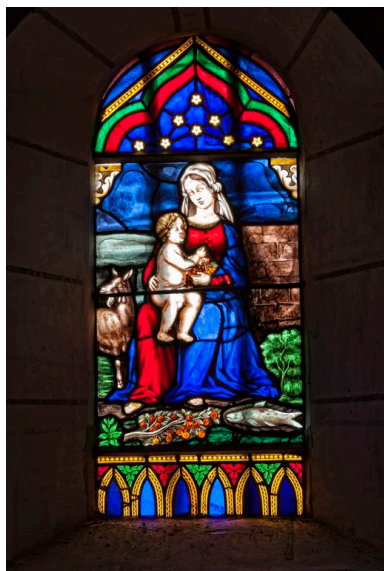

Références documentaires

Bibliographie

- BRISAC, Catherine, ALLIOU, Didier. **La peinture sur verre au XIXe siècle dans la Sarthe**. In : *Annales de Bretagne et des pays de l'Ouest*, tome 93, n° 4, 1986. Le vitrail au XIXe siècle. pp. 389-394. La peinture sur verre au XIXe siècle dans la Sarthe

Illustrations

Verrière signée Mr du Mans.
Phot. Yves Guillotin
IVR52_20137200793NUCA

Dossiers liés

Oeuvre(s) contenue(s) :

Oeuvre(s) en rapport :

Présentation des objets mobiliers de l'église paroissiale Saint-Blaise de La Chapelle-Gaugain (IM72005069) Pays de la Loire, Sarthe, La Chapelle-Gaugain

Présentation des verrières de l'église paroissiale Saint-Blaise (10) (IM72002579) Pays de la Loire, Sarthe, La Chapelle-Gaugain

Auteur(s) du dossier : Stéphanie Aquilon

Copyright(s) : (c) Région Pays de la Loire - Inventaire général ; (c) Pays Vallée du Loir