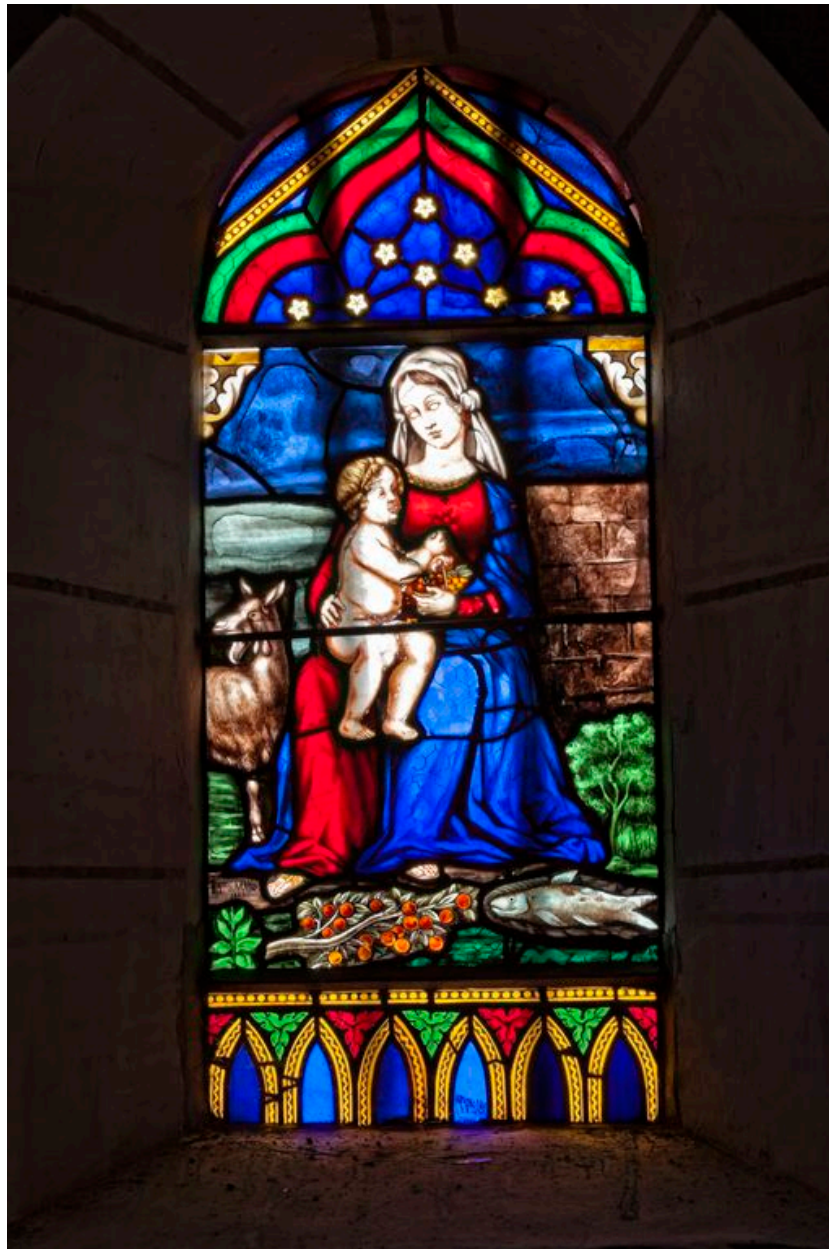

Verrière signée Mr du Mans.

IVR52_20137200793NUCA

Auteur de l'illustration : Yves Guillotin

Date de prise de vue : 2013

(c) Région Pays de la Loire - Inventaire général
communication libre, reproduction soumise à autorisation