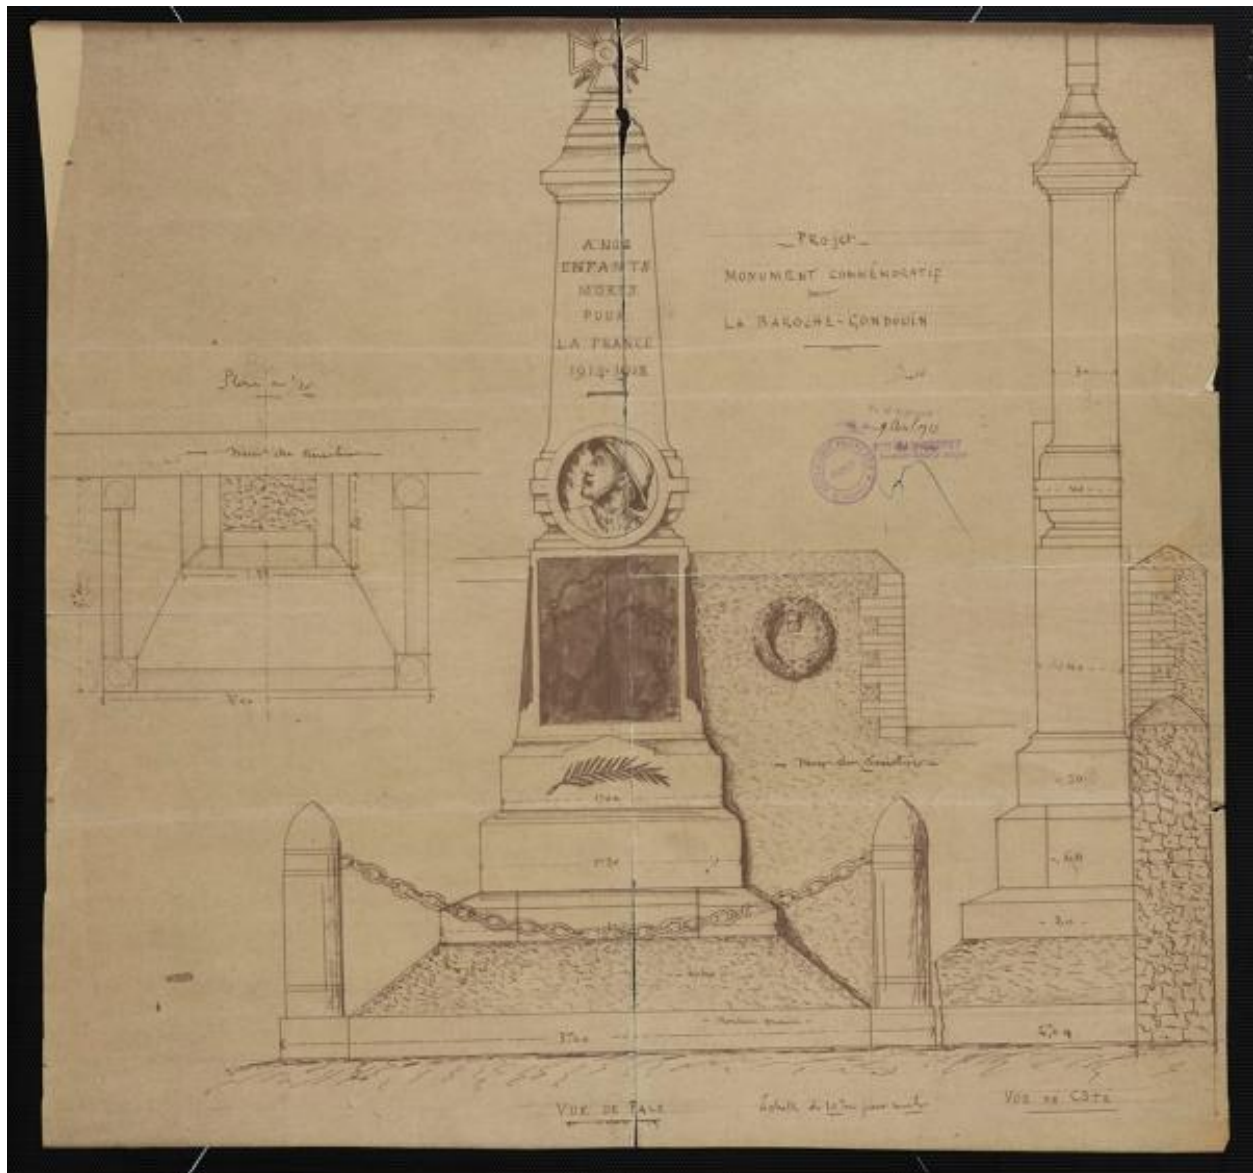

Projet pour le monument aux morts.

Référence du document reproduit :

- Archives départementales de la Mayenne ; OA 263.

IVR52_20205300573NUCA

Auteur de l'illustration (reproduction) : Morgane Acou-Le Noan

Date de prise de vue : 2011

(c) Archives départementales de la Mayenne
communication libre, reproduction soumise à autorisation