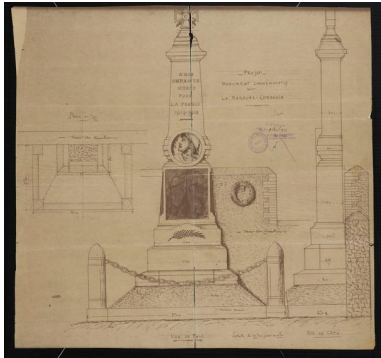

Période(s) principale(s) : 1er quart 20e siècle

Dates : 1923 (daté par source)

Auteur(s) de l'oeuvre : Isidore Bazin (marbrier, attribution par source)

Description

Le monument aux morts de la Baroche-Gondouin se trouve devant l'église, à gauche de la grille d'entrée du cimetière. Le piédestal, l'obélisque et la croix de guerre qui surmonte le tout sont sculptés dans du marbre gris de Belgique. Au milieu de l'obélisque est inséré un médaillon de bronze dans lequel s'inscrit une tête de poilu. Des palmes de bronze sont fixées sur le piédestal.

- Archives départementales de la Mayenne ; OA 263.
Plan et devis pour la construction du monument aux morts.

Illustrations

Projet pour le monument aux morts.
Repro. Morgane Acou-Le Noan
IVR52_20205300573NUCA