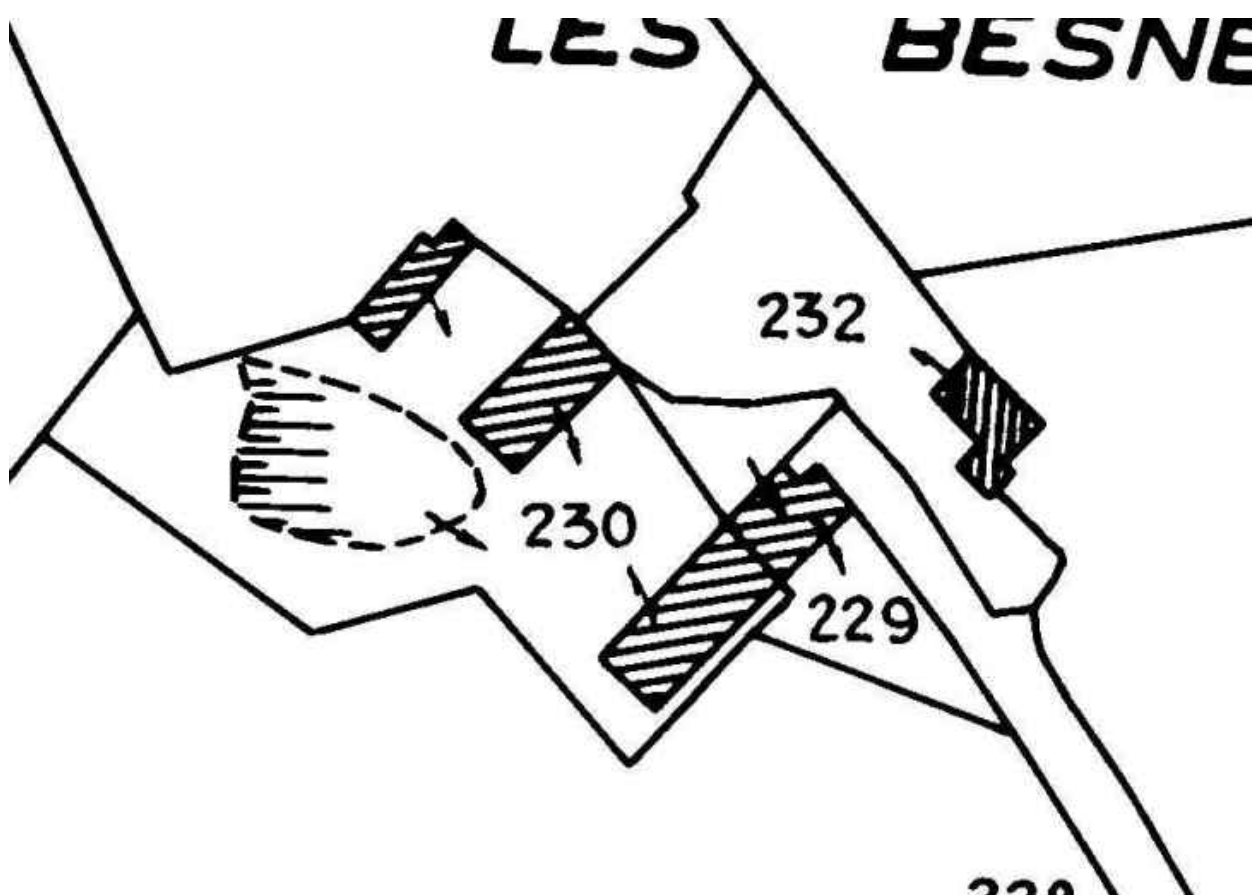

Plan en 1978.

Référence du document reproduit :

- Extrait du plan cadastral de 1978, section B3. (Archives départementales de la Sarthe ; PC 337/117).

IVR52_20057204389NUC

(c) Conseil départemental de la Sarthe

reproduction soumise à autorisation du titulaire des droits d'exploitation