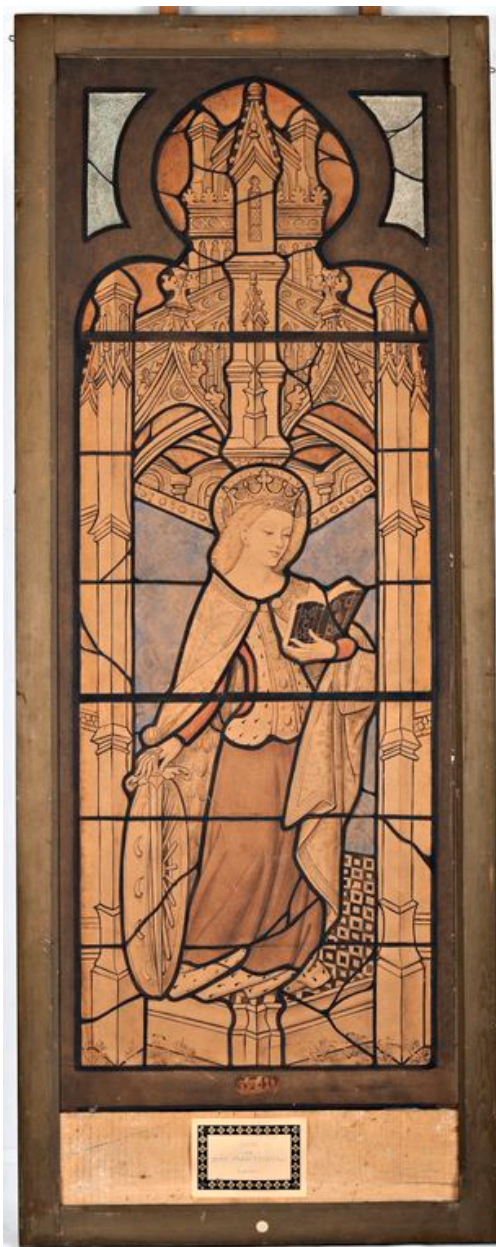

Relevé de la verrière, réalisé par Auguste Alleaume.

Référence du document reproduit :

- Musée du Vieux-Château, Laval. [**Relevé de la verrière de sainte Catherine d'Alexandrie, conservée dans la chapelle de Favières à Brécé**] / dessiné par Auguste Alleaume. [1905]. 1 dess. : aquarelle et encre noire sur papier.

IVR52_20135301541NUCA

Auteur de l'illustration : Yves (reproduction) Guillotin

Auteur du document reproduit : Auguste Alleaume

(c) Ville de Laval

reproduction soumise à autorisation du titulaire des droits d'exploitation