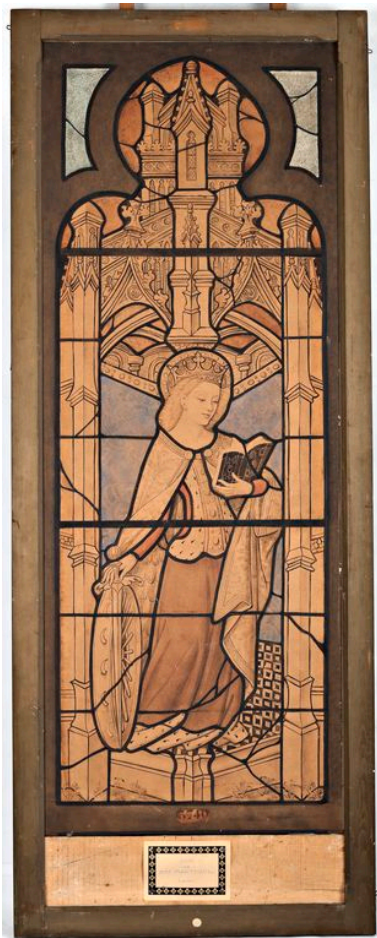

Illustrations

Relevé de la verrière, réalisé
par Auguste Alleaume.
Autr. Auguste Alleaume, Phot.
Yves (reproduction) Guillotin
IVR52_20135301541NUCA