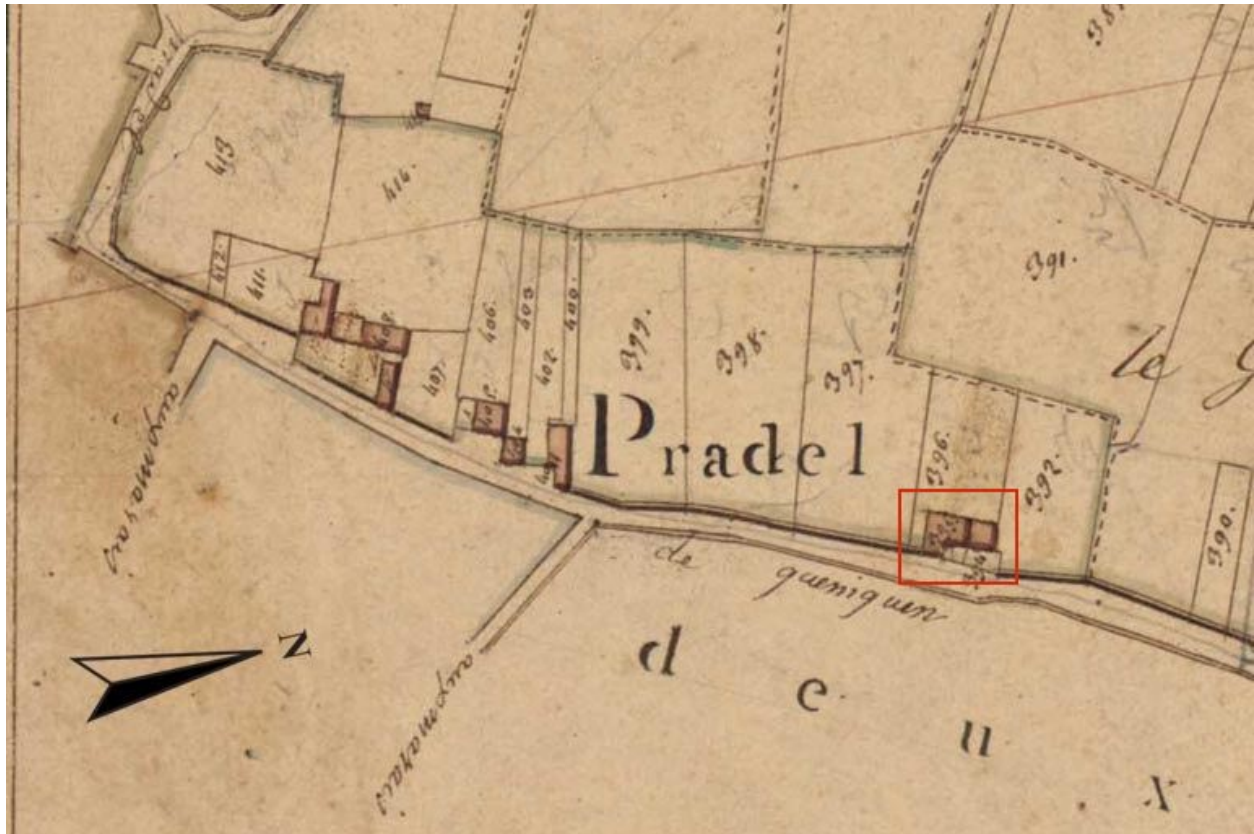

Extrait du plan cadastral de 1819, section N1, parcelles n° 394, 395.

Référence du document reproduit :

- Plan cadastral. (Archives départementales de Loire-Atlantique, 7 P 2492).

IVR52_20104400209NUCA

(c) Conseil départemental de la Loire-Atlantique

reproduction soumise à autorisation du titulaire des droits d'exploitation