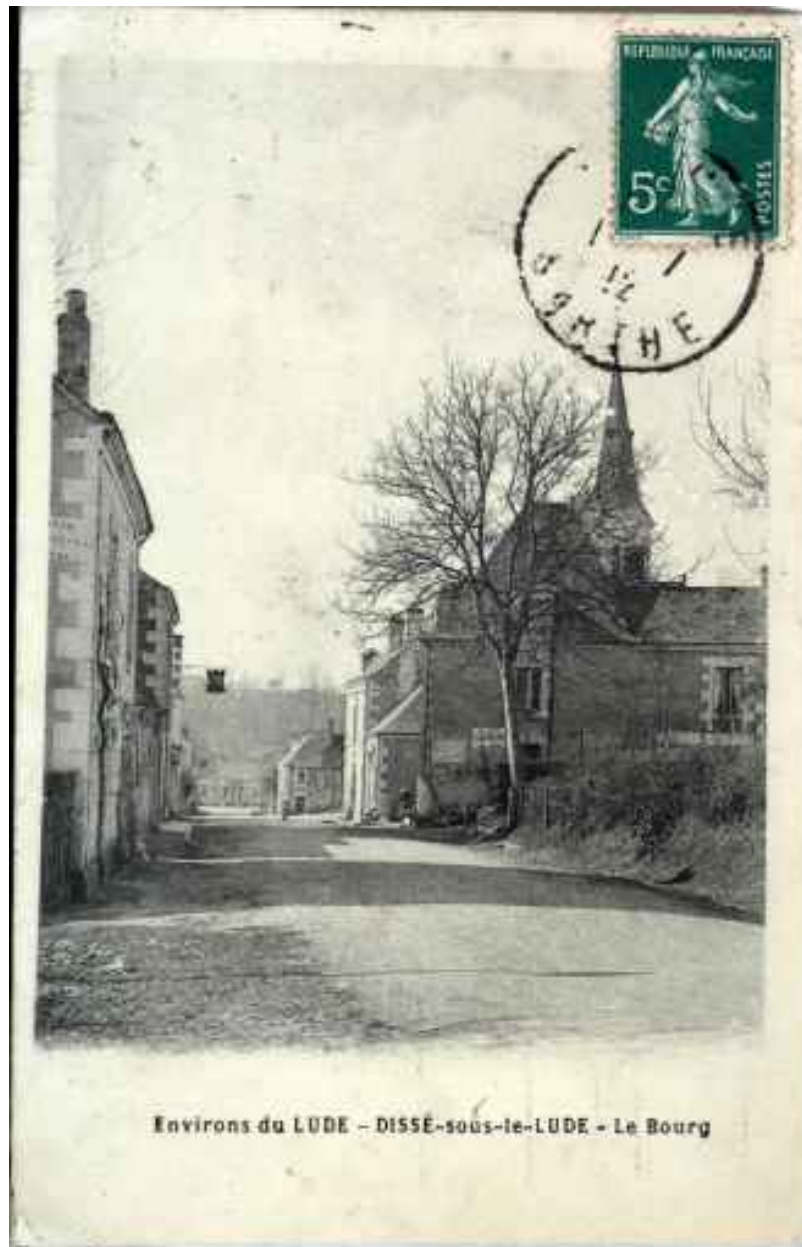

Vue panoramique du village depuis la rive droite de la Maronne.

Référence du document reproduit :

- .Carte postale ancienne, coll Galbrun-Chouteau
Collection particulière

IVR52_20067205329NUCA

Auteur de l'illustration : Jean-Baptiste (reproduction) Darrasse
(c) Région Pays de la Loire - Inventaire général ; (c) Collection particulière
reproduction soumise à autorisation du titulaire des droits d'exploitation