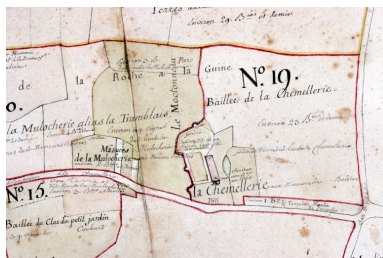

Désignation

Aires d'études : Lude (Le)
Milieu d'implantation :

Historique

La commune de Dissé s'étend sur 2237 ha. Elle comptait 171 feux en 1688 (près de 600 habitants), 153 feux en 1700, 160 feux en 1713, 151 feux en 1732, 148 feux en 1774 (env. 500 habitants), 770 habitants en 1791, 591 en 1975. Dissé se compose d'un petit bourg situé au croisement des voies routières, au point de franchissement de la rivière de la Marconne. Cette rivière qui se jette dans le Loir au sud du château du Lude, proche le prieuré du Raillon, est l'épine dorsale de son territoire. Vers 1820, il se répartit en 1411 ha de terres labourables, 47 ha de jardins potagers, 126 ha de vignes, 125 ha de prés, 74 ha de pâtures, 12 ha de futaies, 110 ha de bois et taillis, 257 ha de landes et compte environ 170 maisons, et 4 moulins à eau sur la Marconne. Cette commune est limitrophe du département du Maine-et-Loire.

Description

Le hameau du Raillon classé dans ce dossier généralités est en attente d'être traité avec les maisons du Raillon appartenant à la commune du Lude (hors prieuré).

Annexe 1

Nombre de maisons par classe en 1820.

classe n° 1 : 2
classe n° 2 : 1
classe n° 3 : 10
classe n° 4 : 12
classe n° 5 : 19
classe n° 6 : 37
classe n° 7 : 69
classe n° 8 : 20

Annexe 2

Nombre de moulins par classe en 1820.

classe n° 1 : 1
classe n° 2 : 1

classe n° 3 : 1

classe n° 4 : 1

Illustrations

La Chemelière : plan vers la fin du XVIIIe siècle.
Phot. Jean-Baptiste (reproduction) Darrasse
IVR52_20047204942NUCA

La Baratterie : plan à la fin du XVIIIe siècle.
Phot. Jean-Baptiste (reproduction) Darrasse
IVR52_20047204944NUCA