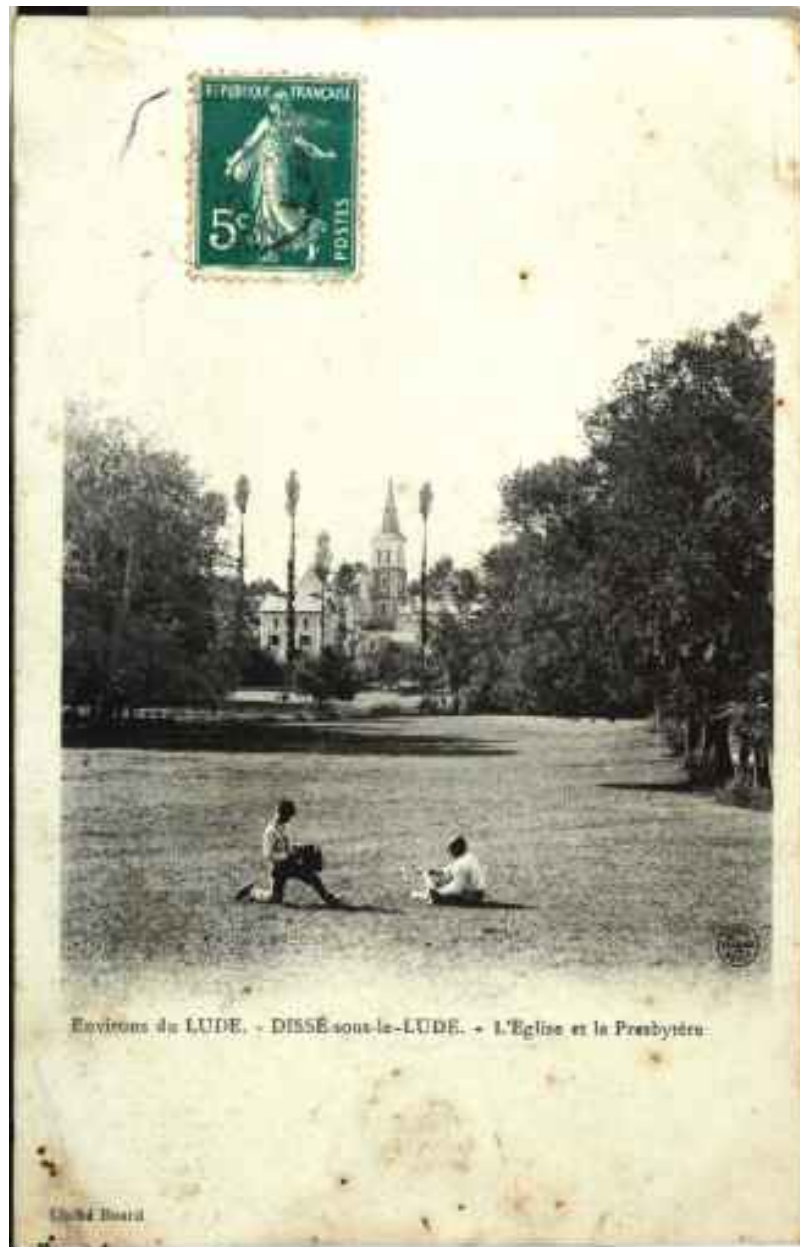

Vue panoramique du village depuis la rive droite de la Maronne.

Référence du document reproduit :

- .Carte postale ancienne, coll Galbrun-Chouteau
  Collection particulière

IVR52_20067205329NUCA

Auteur de l'illustration : Jean-Baptiste (reproduction) Darrasse
(c) Région Pays de la Loire - Inventaire général ; (c) Collection particulière
reproduction soumise à autorisation du titulaire des droits d'exploitation