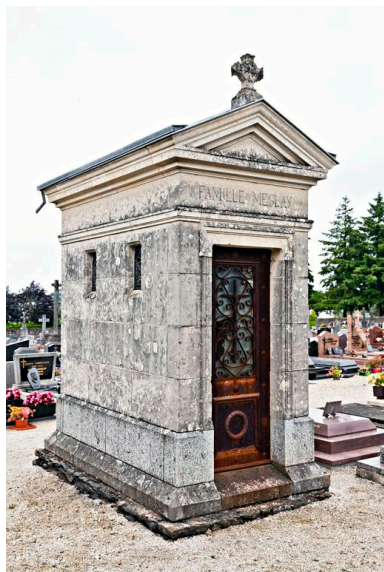

Vue d'ensemble de la chapelle.
Phot. Yves Guillotin

IVR52_20155300267NUCA

Dossiers liés

Dossiers de synthèse :

"Auguste Alleaume peintre-verrier" : présentation de l'aire d'étude (IA53004250)

Oeuvre(s) contenue(s) :