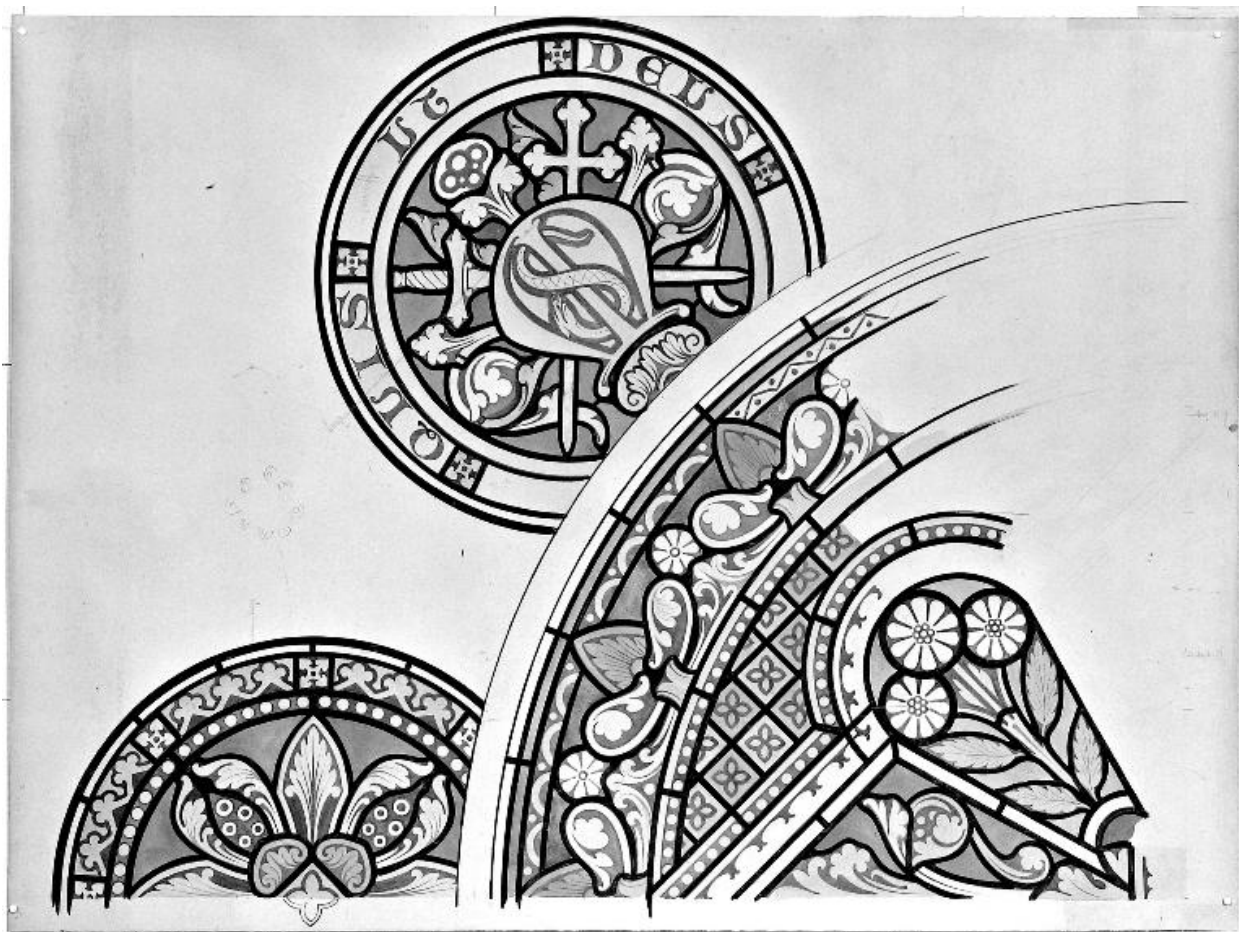

Carton partiel des verrières 101 et 102.

Référence du document reproduit :

- **Rosace XIII, Château-Gontier. Mosaïque. Chiffre S.M.** [Carton partiel des oculi polylobés de la chapelle du collège Saint-Michel] / dessiné par Auguste Alleaume. [1898]. 1 dess. : crayon sur papier, lavis brun, bleu, vert, rouge et jaune ; 137,8 x 102,1 cm. (Musée du Vieux-Château de Laval).

IVR52_19795300399X

Auteur de l'illustration : Patrice (reproduction) Giraud, Auteur de l'illustration : François (reproduction) Lasa

Auteur du document reproduit : Auguste Alleaume

Date de prise de vue : 1979

(c) Ville de Laval ; (c) Région Pays de la Loire - Inventaire général
reproduction soumise à autorisation du titulaire des droits d'exploitation