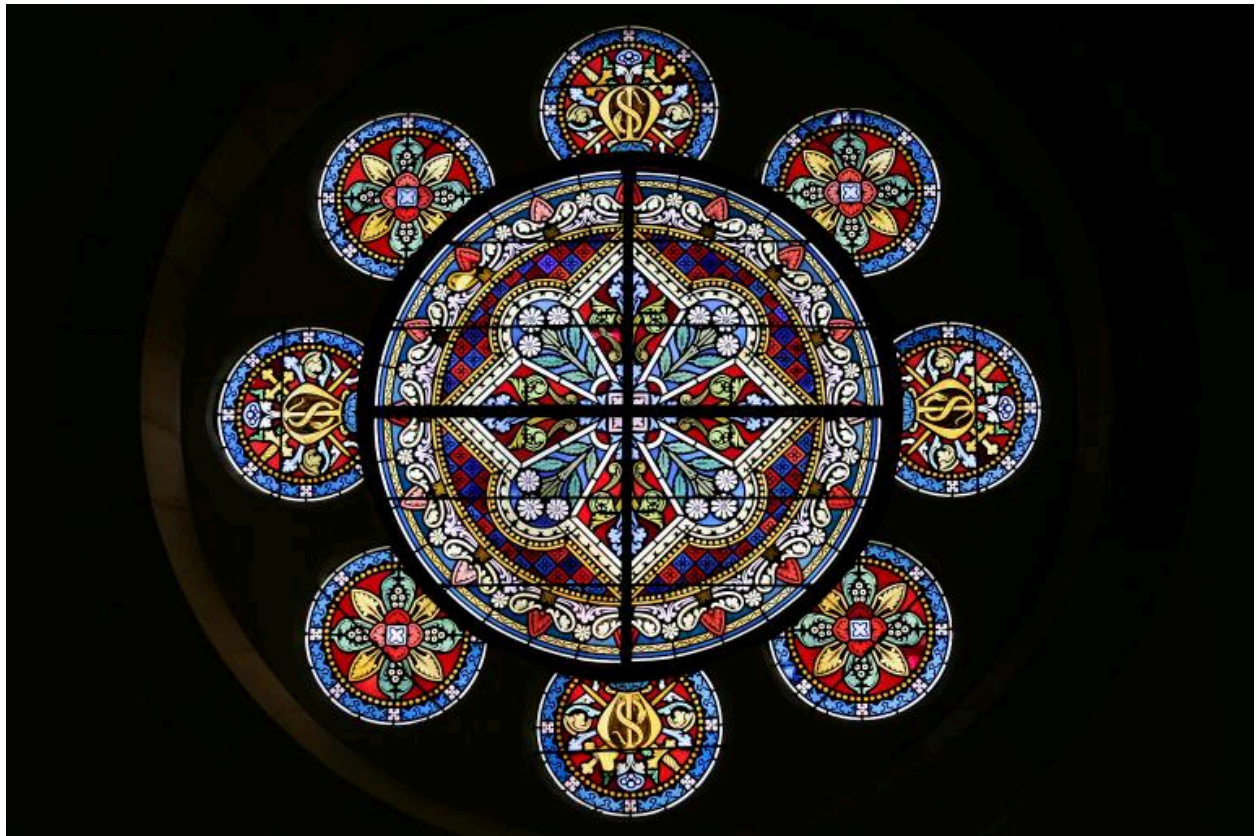

Verrière 102.

IVR52_20075300167NUCA

Auteur de l'illustration : François Lasa

Date de prise de vue : 2007

(c) Région Pays de la Loire - Inventaire général

reproduction soumise à autorisation du titulaire des droits d'exploitation