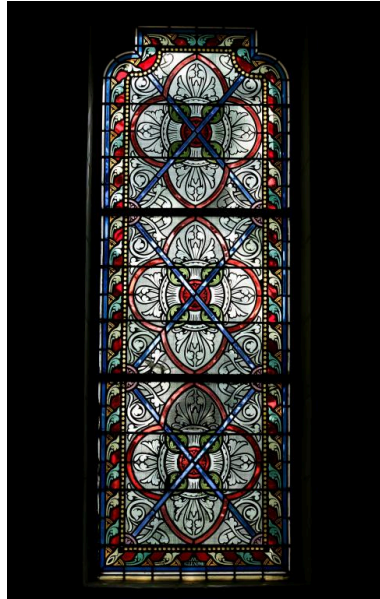

Éléments descriptifs

Catégorie(s) technique(s) : vitrail

Matériaux : verre transparent grisaille sur verre

Mesures :

h = 224,2 ; la = 80

Représentations :

ornement à forme végétale: feuille, fleur
croix
épée

Illustrations

Carton partiel des verrières 101 et 102.

Autr. Auguste Alleaume, Phot. Patrice (reproduction) Giraud, Phot. François (reproduction) Lasa
IVR52_19795300399X

Dessin de détail de la verrière 2 : chiffre de saint Michel.
Autr. Auguste Alleaume, Phot. François (reproduction) Lasa

Verrière 102.
Phot. François Lasa
IVR52_20075300167NUCA

IVR52_20075300345NUCA

Verrière 2.
Phot. François Lasa
IVR52_20075300172NUCA

Verrière 4.
Phot. François Lasa
IVR52_20075300169NUCA

Verrière 6.
Phot. François Lasa
IVR52_20075300171NUCA