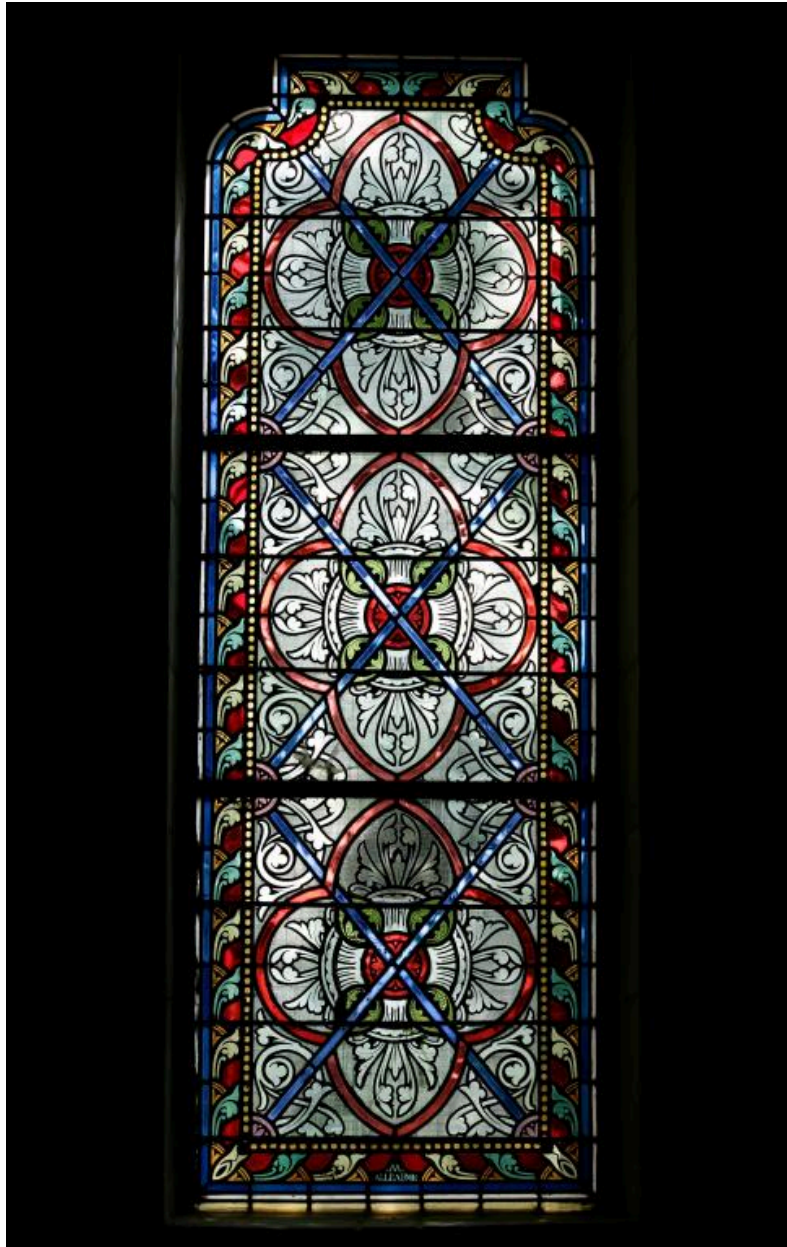

Historique

Les verrières décoratives ont été réalisées par le peintre verrier Auguste Alleaume en 1898. Un carton conservé des baies 101 et 102 montre que l'inscription "QUIS UT DEUS" devait initialement orner le pourtour des lobes des oculi. Selon le registre de caisse de l'atelier, l'ensemble des verrières de la chapelle, y compris la verrière d'axe, a été payé 4970 francs, en 4 fois entre août 1898 et novembre 1899.

Période(s) principale(s) : 4e quart 19e siècle
Dates : 1898
Auteur(s) de l'oeuvre : Auguste Alleaume (peintre-verrier)
Lieu d'exécution : Pays de la Loire, Pays de la Loire, 53,Laval

Description

2 verrières ont la forme d'un oculus polylobé, 2 celle d'un oculus et les 6 autres celle d'une lancette plus ou moins haute.

Verrière 2.

IVR52_20075300172NUCA

Auteur de l'illustration : François Lasa

Date de prise de vue : 2007

(c) Région Pays de la Loire - Inventaire général

reproduction soumise à autorisation du titulaire des droits d'exploitation