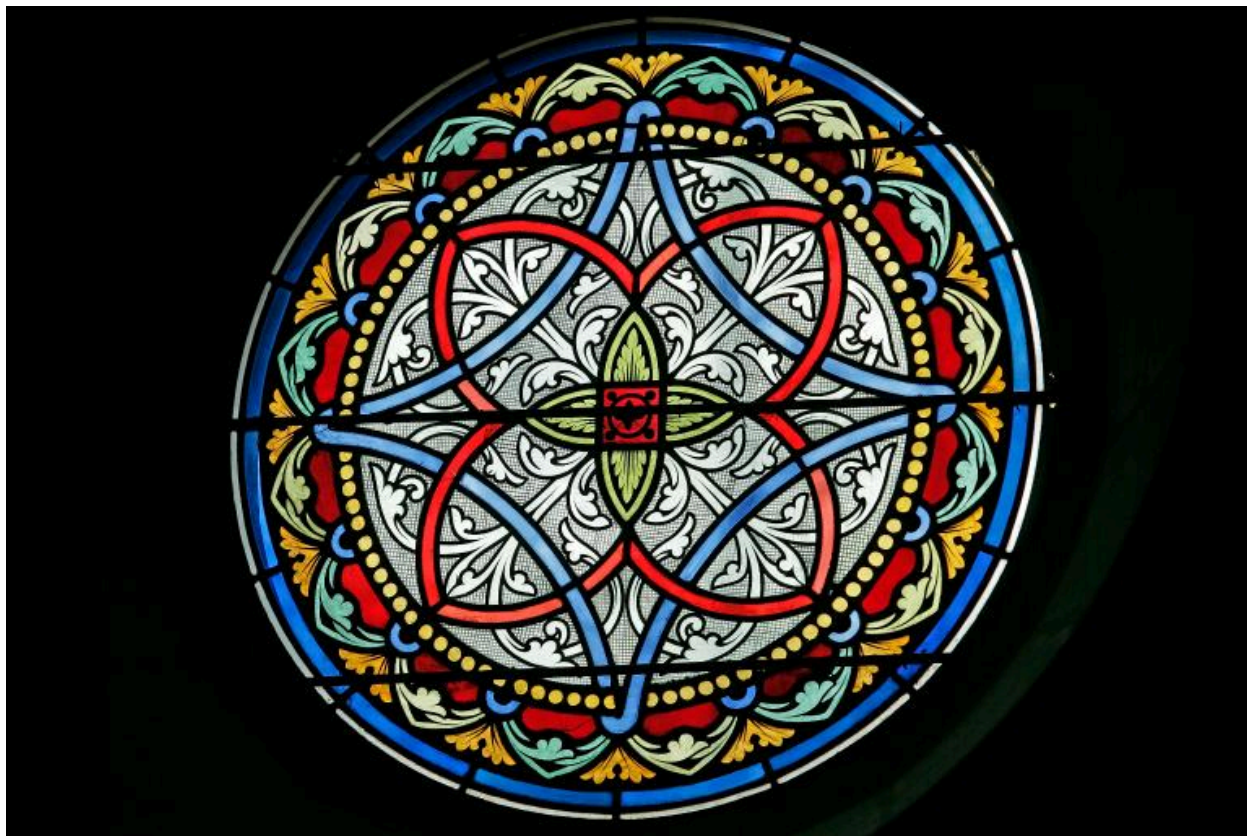

Verrière 6.

IVR52_20075300171NUCA

Auteur de l'illustration : François Lasa

Date de prise de vue : 2007

(c) Région Pays de la Loire - Inventaire général

reproduction soumise à autorisation du titulaire des droits d'exploitation