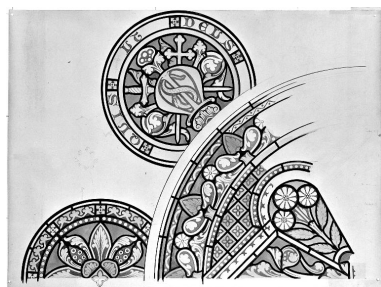

Inscriptions & marques : inscription concernant l'auteur, date, inscription concernant le lieu d'exécution

Précisions et transcriptions :

Sur la baie 4 : "A A ALLEAUME". Sur la baie 5 : "1898 A LAVAL A".

Statut, intérêt et protection

Statut de la propriété : propriété privée

Références documentaires

Documents d'archive

- Archives départementales de la Mayenne ; 467 J 1. **Fonds Auguste Alleaume. Répertoire des dessins.**
- Archives départementales de la Mayenne ; 467 J 4. **Fonds Auguste Alleaume. Registre de caisse, 1893-1910.**

Documents figurés

- **Rosace XIII, Château-Gontier. Mosaïque. Chiffre S.M. [Carton partiel des oculi polylobés de la chapelle du collège Saint-Michel]** / dessiné par Auguste Alleaume. [1898]. 1 dess. : crayon sur papier, lavis brun, bleu, vert, rouge et jaune ; 137,8 x 102,1 cm. (Musée du Vieux-Château de Laval).
- **Chiffre St Michel. Collège de Château-Gontier. [Dessin préparatoire de détail pour les verrière décoratives de la chapelle]** / dessiné par Auguste Alleaume. [1898]. 1dess. : encre noire sur papier ; 29,2 x 27,7 cm. (Musée-école de la Perrine de Laval).

Illustrations

Carton partiel des verrières 101 et 102.

Autr. Auguste Alleaume, Phot. Patrice (reproduction) Giraud, Phot. François (reproduction) Lasa
IVR52_19795300399X