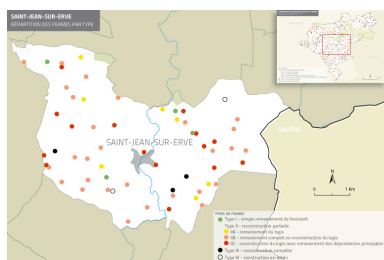

Illustrations

Carte de situation
des fermes par types.
Dess. Élodie Rama
IVR52_20105300500NUDA