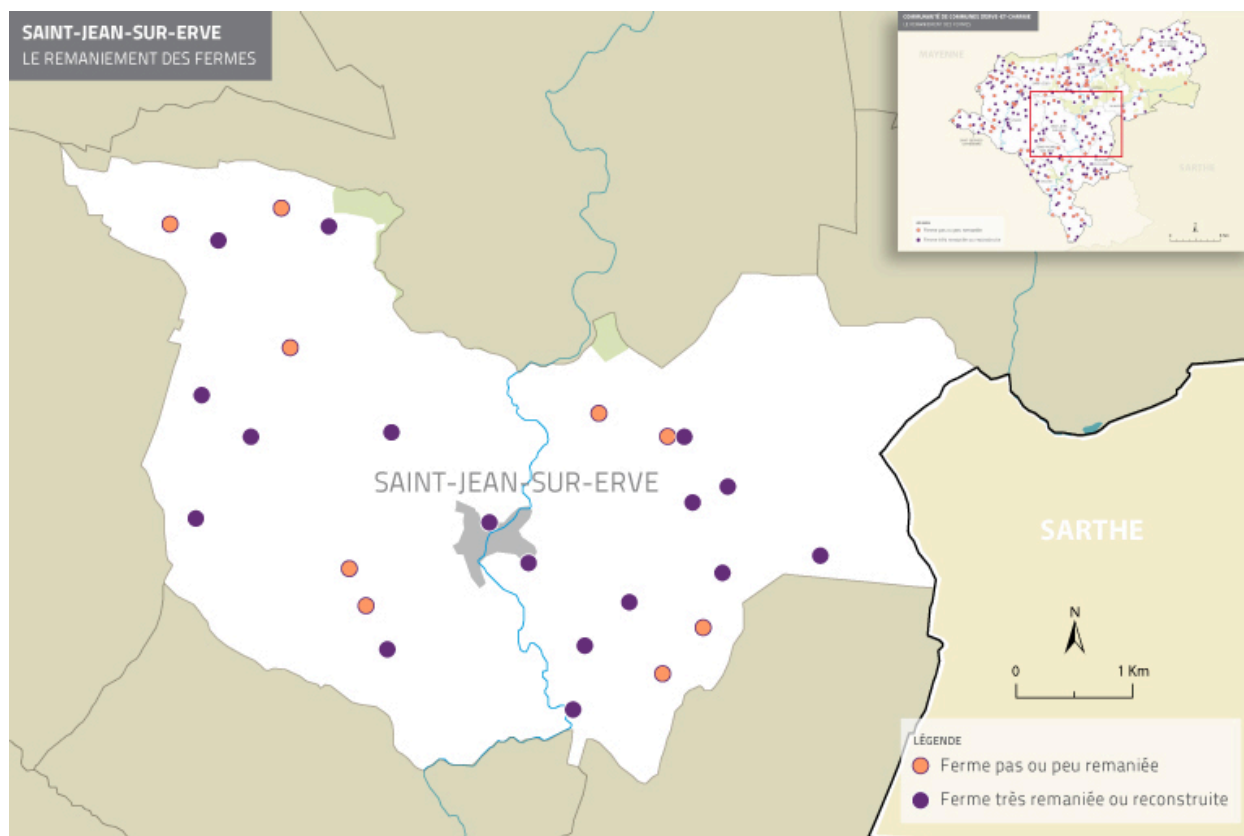

Carte de situation des fermes peu remaniées et très remaniées ou reconstruites.

IVR52_20105300544NUDA

Auteur de l'illustration : Élodie Rama

Technique de relevé : reprise de fond ;

(c) Région Pays de la Loire - Inventaire général
communication libre, reproduction soumise à autorisation