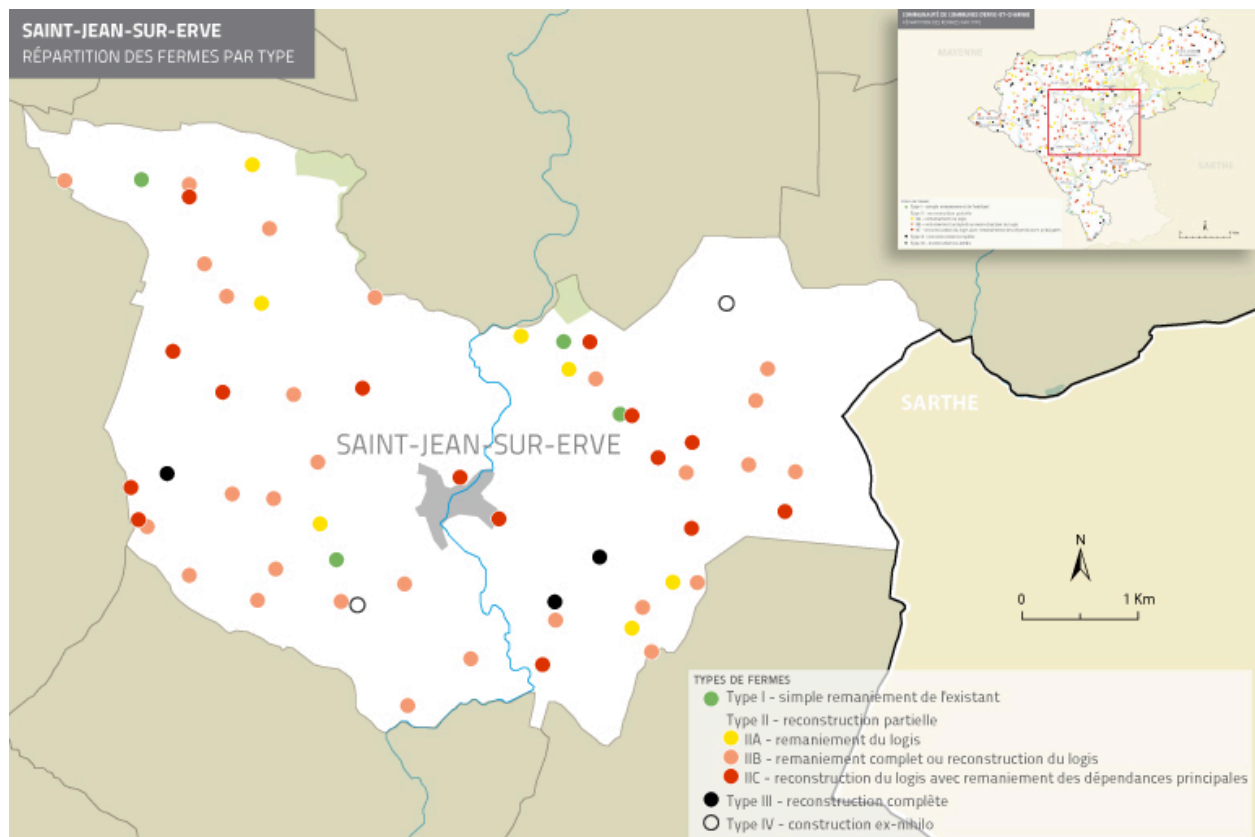

Carte de situation des fermes par types.

IVR52_20105300500NUDA

Auteur de l'illustration : Élodie Rama

Technique de relevé : reprise de fond ;

(c) Région Pays de la Loire - Inventaire général
communication libre, reproduction soumise à autorisation