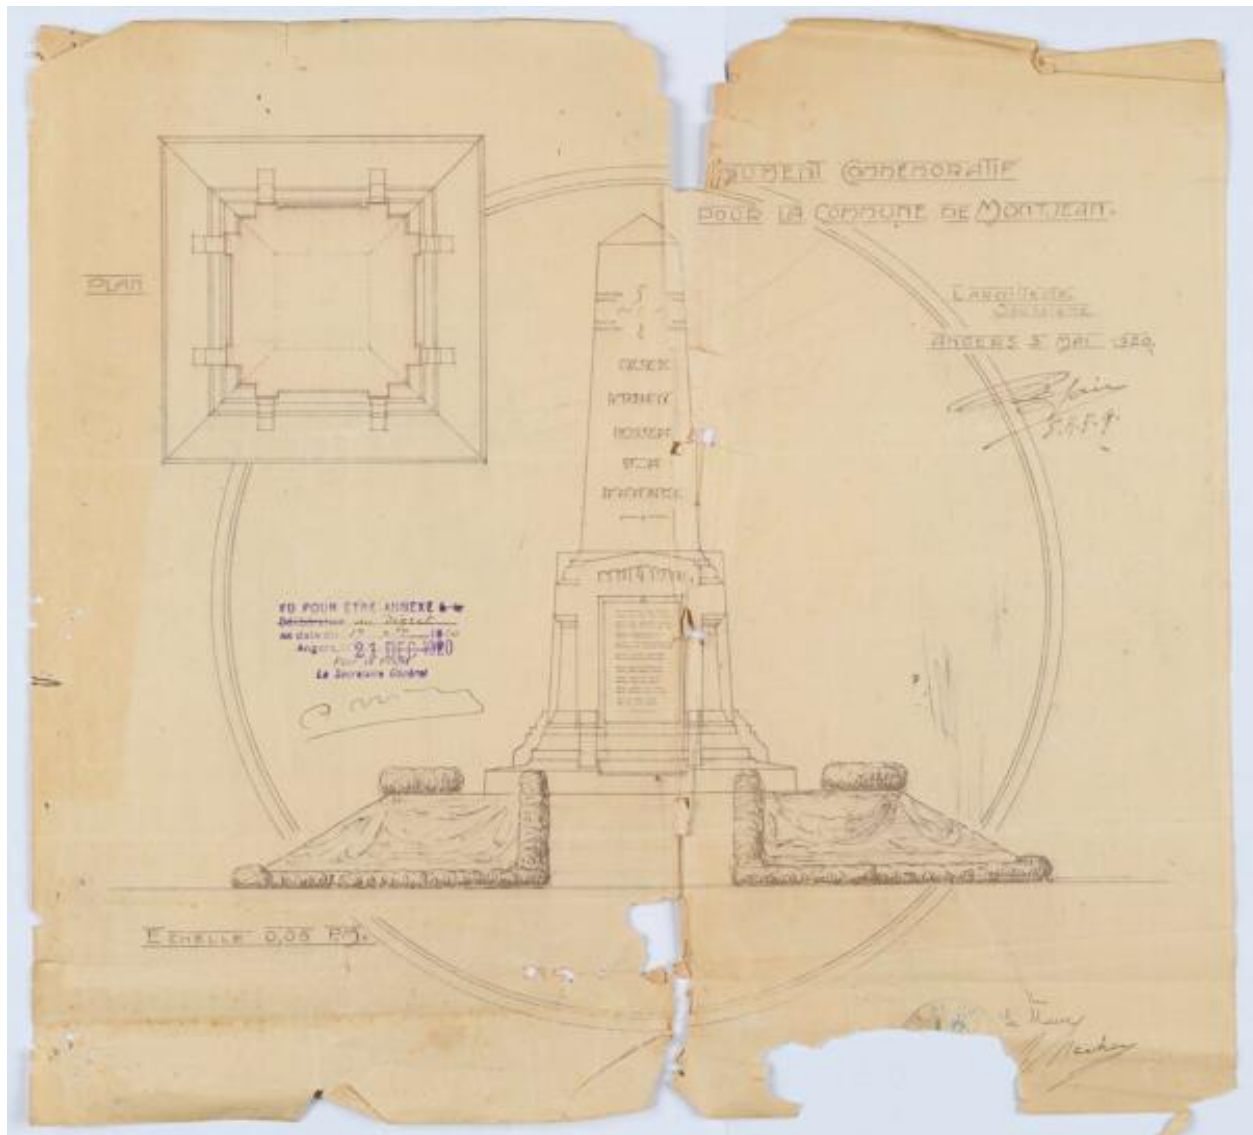

Plan du monument aux morts de Montjean-sur-Loire dressé en 1920. (AM Montjean-sur-Loire ; 1 M 2).

Référence du document reproduit :

- Plan du monument aux morts de Montjean-sur-Loire dressé en 1920. (Archives municipales de Montjean-sur-Loire ; 1 M 2).

IVR52_20244901051NUCA

Auteur de l'illustration (reproduction) : Armelle Maugin

Date de prise de vue : 2024

(c) Région Pays de la Loire - Inventaire général ; (c) Conseil départemental de Maine-et-Loire - Conservation départementale du patrimoine ; (c) Archives municipales de Montjean-sur-Loire
communication libre, reproduction soumise à autorisation