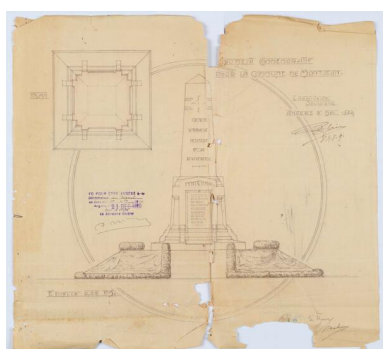

Description

L'obélisque est en granit de Bretagne originaire de la commune de Huelgoat dans le Finistère. Les 92 noms de soldats morts sont gravés en lettres dorées sur quatre plaques en marbre blanc couronnées de frontons triangulaires. Les plaques sont disposées sur le socle de l'édifice.

Illustrations

Plan du monument aux morts de Montjean-sur-Loire dressé en 1920. (AM Montjean-sur-Loire ; 1 M 2).
Repro. Armelle Maugin
IVR52_20244901051NUCA

Vue ouest du monument aux morts, cimetière de Montjean-sur-Loire.
Phot. Armelle Maugin
IVR52_20244900500NUCA