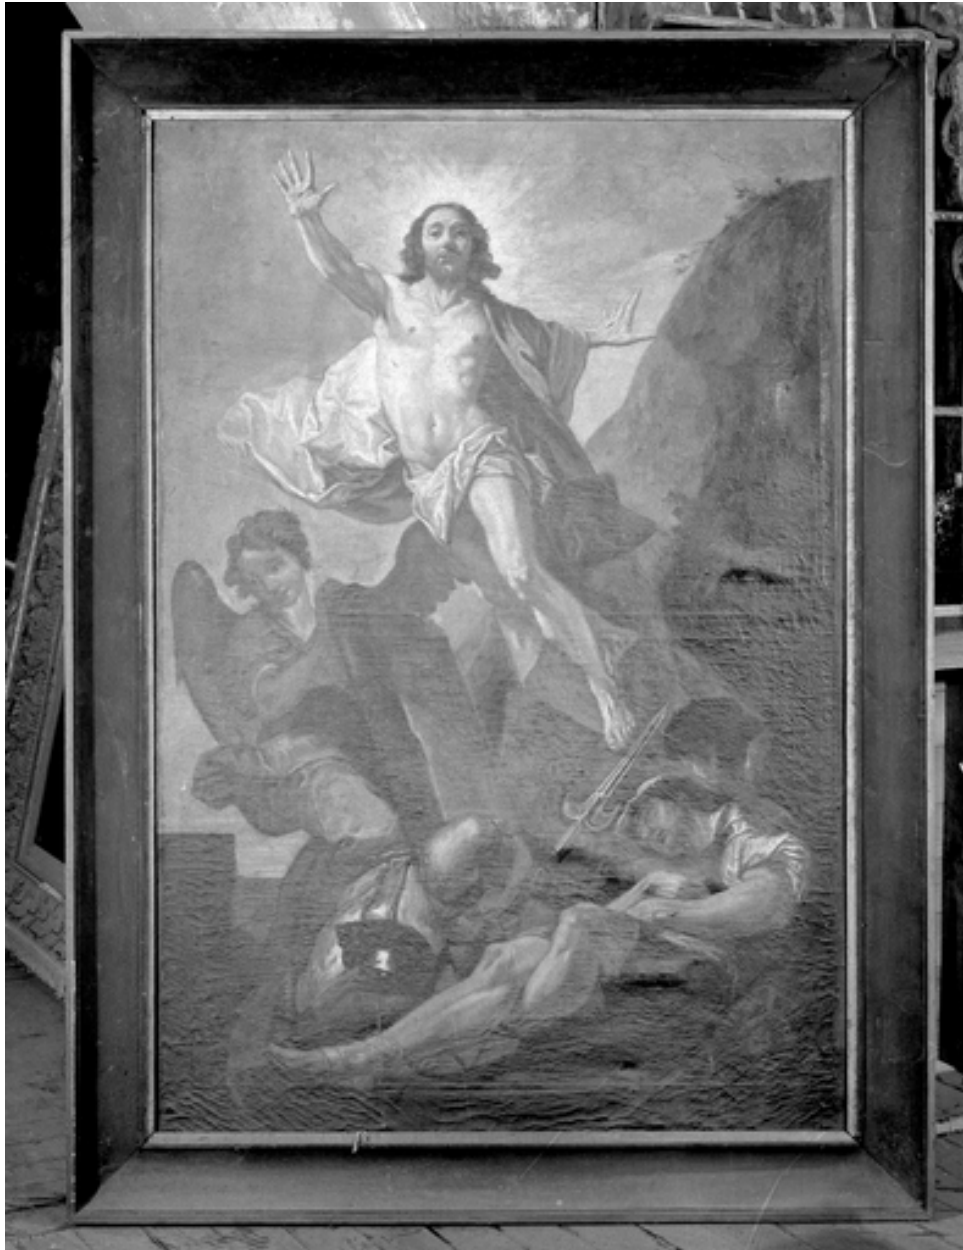

Vue générale

IVR52_19774401664X

Auteur de l'illustration : Denis Pillet

(c) Région Pays de la Loire - Inventaire général

reproduction soumise à autorisation du titulaire des droits d'exploitation