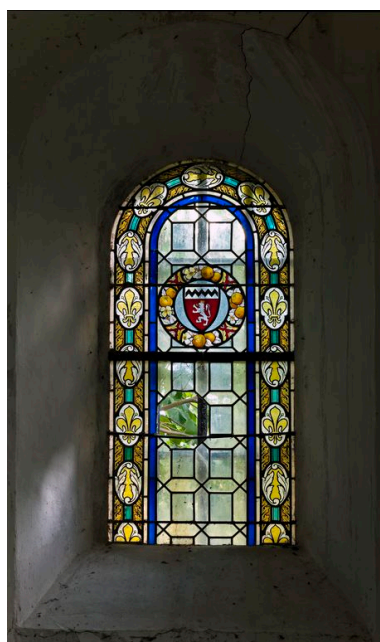

Verrière portant les armoiries de la famille de Préaulx.
Phot. Yves Guillotin
IVR52_20135300791NUCA

Dossiers liés

Dossiers de synthèse :

Les verrières du peintre-verrier lavallois Auguste Alleaume (IM53008173)

Oeuvre(s) contenue(s) :

Oeuvre(s) en rapport :

Château, Nuillé-sur-Vicoin (IA53004218) Pays de la Loire, Mayenne, Nuillé-sur-Vicoin, Lancheneil