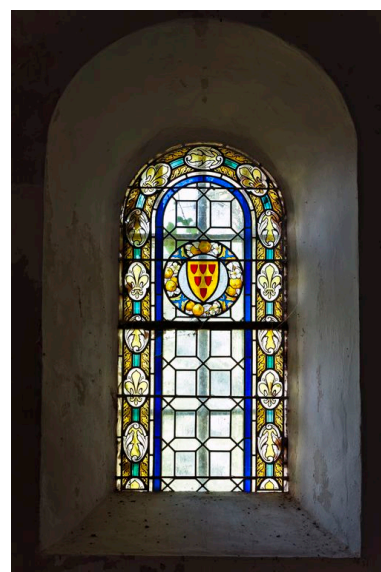

Verrière portant les armoiries de la famille de Mathefelon.
Phot. Yves Guillotin
IVR52_20135300789NUCA