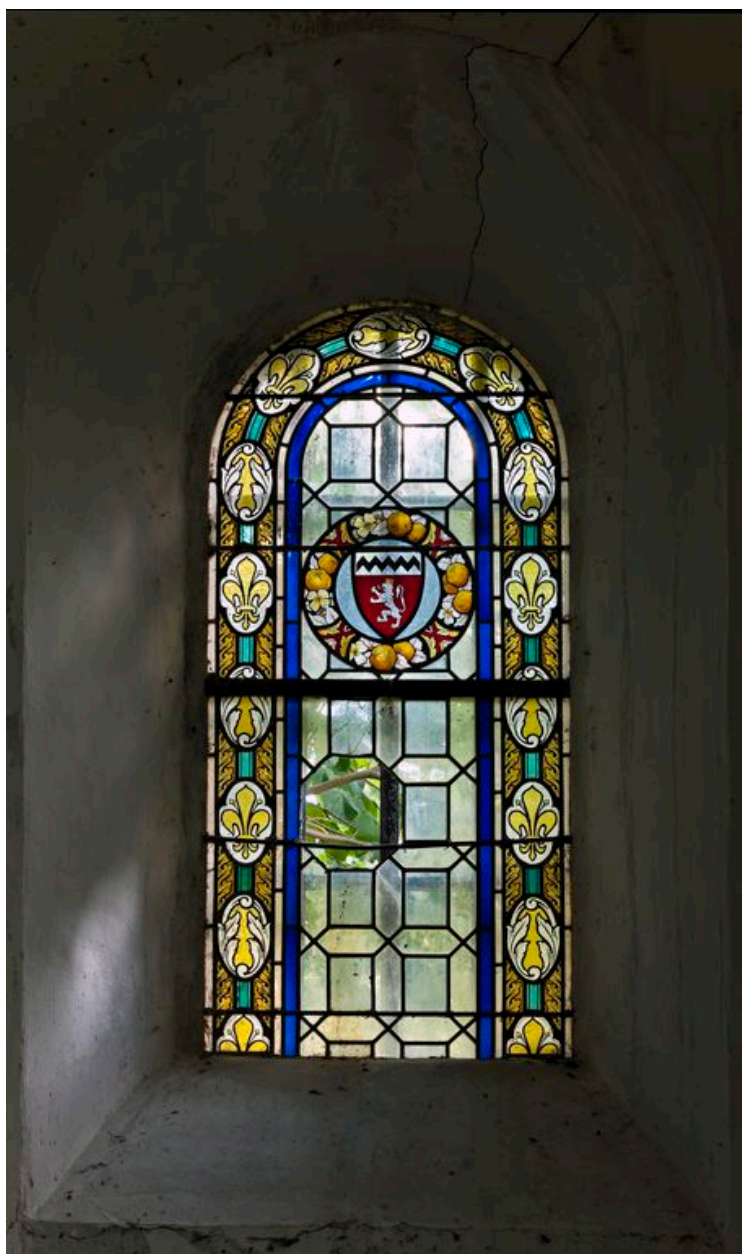

Verrière portant les armoiries de la famille de Préaulx.

IVR52_20135300791NUCA

Auteur de l'illustration : Yves Guillotin

(c) Région Pays de la Loire - Inventaire général

reproduction soumise à autorisation du titulaire des droits d'exploitation