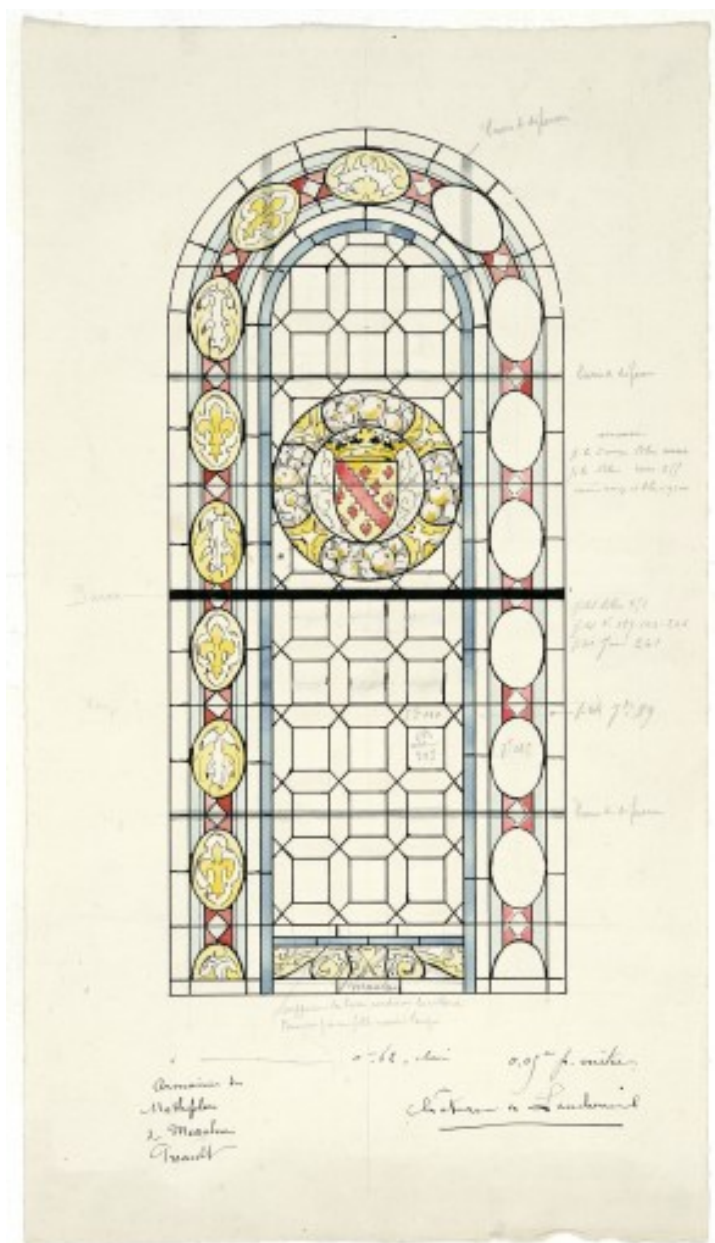

Maquette de la verrière portant les armoiries de la famille de Meaulne.

Référence du document reproduit :

- Musée-école de la Perrine, Laval : Inv. 97 A. **Château de Lancheneil. Armoiries de Mathefelon, de Meaulne, Préault. [Maquette de la verrière de la chapelle portant les armoiries de la famille de Meaulne]** / dessinée par Auguste Alleaume. S.d. [1916]. 1 dess. : aquarelle et encre noire sur papier ; 37,4 x 21 cm.

IVR52_20075300088NUCA

Auteur de l'illustration : François (reproduction) Lasa

Auteur du document reproduit : Auguste Alleaume

(c) Ville de Laval

reproduction soumise à autorisation du titulaire des droits d'exploitation