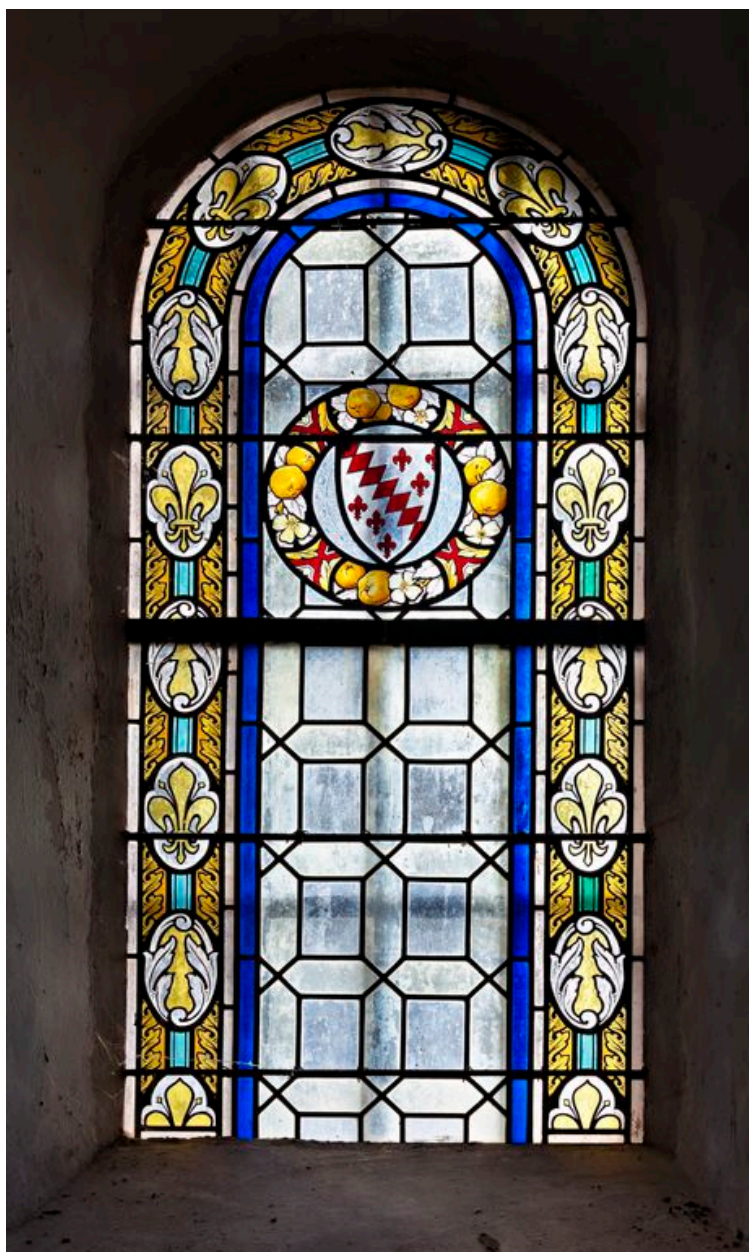

Verrière portant les armoiries de la famille de Meaulne.

IVR52_20135300790NUCA

Auteur de l'illustration : Yves Guillotin

(c) Région Pays de la Loire - Inventaire général

reproduction soumise à autorisation du titulaire des droits d'exploitation