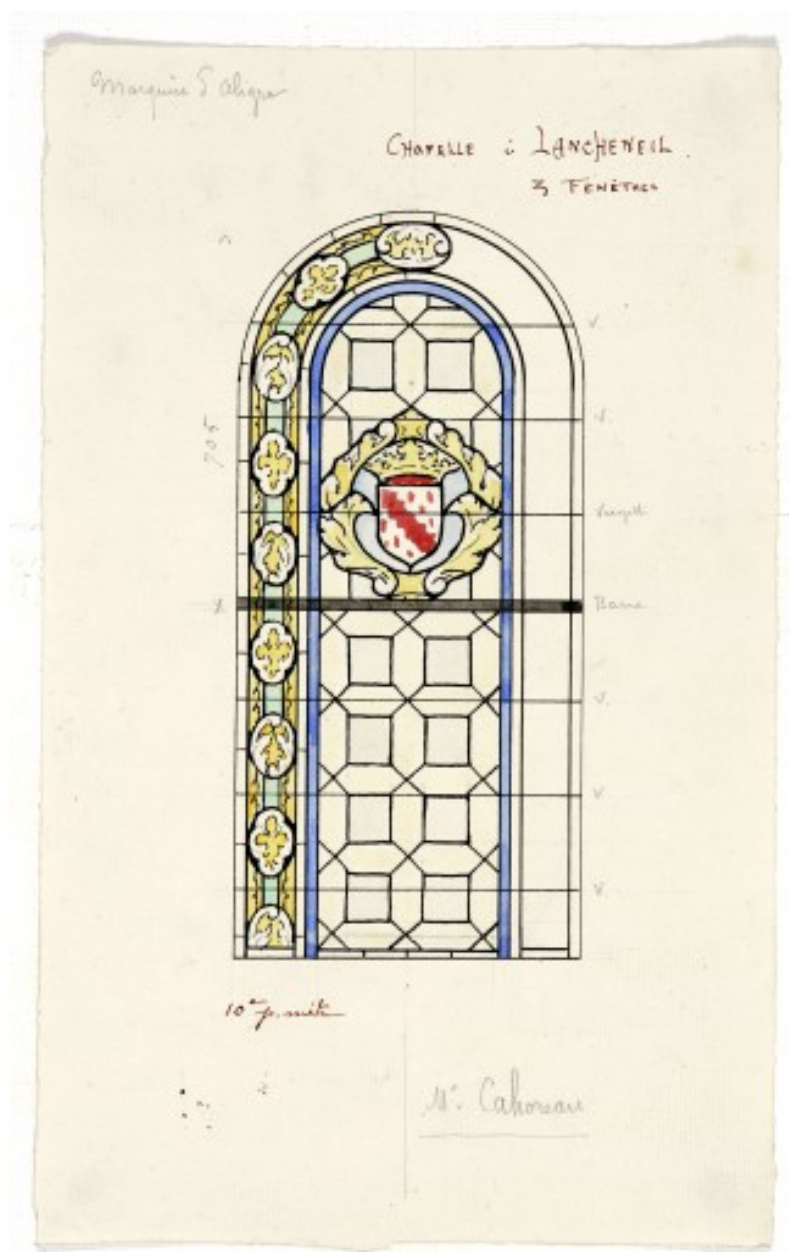

Projet pour la verrière portant les armoiries de la famille de Meaulne.

Référence du document reproduit :

- Musée-école de la Perrine, Laval : Inv. 78 A. **Chapelle à Lancheneil. 3 fenêtres. [Projet pour la verrière portant les armoiries de la famille de Meaulne]** / dessinée par Auguste Alleaume. S.d. [1916]. 1 dess. : aquarelle et encre sur papier ; 21,4 x 13,3 cm.

IVR52_20075300087NUCA

Auteur de l'illustration : François (reproduction) Lasa

Auteur du document reproduit : Auguste Alleaume

(c) Ville de Laval

reproduction soumise à autorisation du titulaire des droits d'exploitation