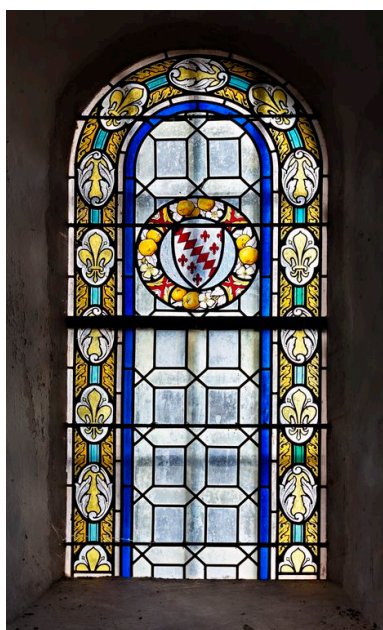

Verrière portant les armoiries de la famille de Meaulne.
Phot. Yves Guillotin
IVR52_20135300790NUCA