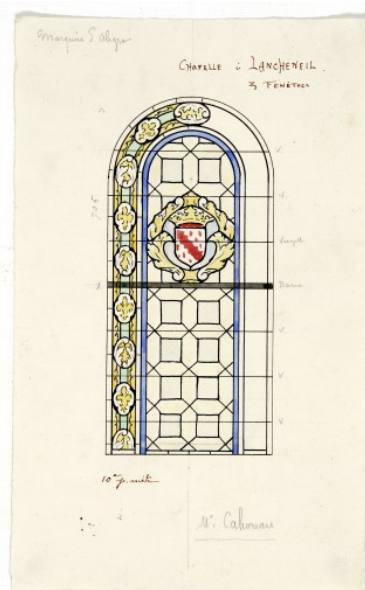

Désignation

Dénomination : verrière
Précision sur la dénomination : verrière héraldique

Compléments de localisation

Milieu d'implantation : isolé
Emplacement dans l'édifice : Les 3 baies sont situées dans la chapelle du château.

Matériaux : verre transparent grisaille sur verre, jaune d'argent

Mesures :

Dimensions non prises.

Représentations :

armoiries

couronne: pomme, fleur

fleur de lys

feuille

Illustrations

Projet pour la verrière portant les armoiries de la famille de Meaulne.
Autr. Auguste Alleaume, Phot. François (reproduction) Lasa
IVR52_20075300087NUCA

Maquette de la verrière portant les armoiries de la famille de Meaulne.
Autr. Auguste Alleaume, Phot. François (reproduction) Lasa
IVR52_20075300088NUCA