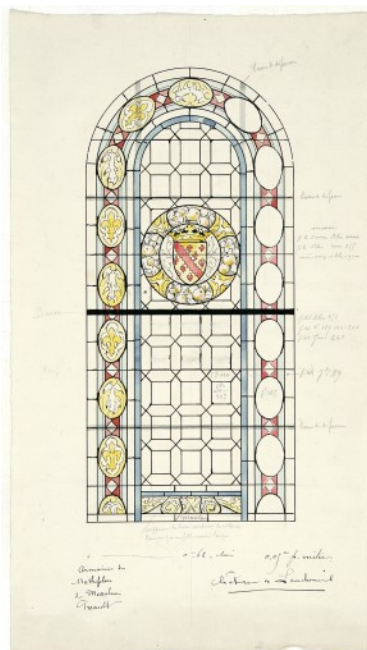

Matériaux : verre transparent grisaille sur verre, jaune d'argent

Mesures :

Dimensions non prises.

Représentations :

armoiries

couronne: pomme, fleur

fleur de lys

feuille

Chaque verrière est ornée d'un blason armorié cerné d'une couronne de pommes et de fleurs qui s'inscrit sur un fond de vitrail à bornes. Les bordures sont décorées de fleurs de lys et de feuilles stylisées.

Illustrations

Projet pour la verrière portant les armoiries de la famille de Meaulne.
Autr. Auguste Alleaume, Phot. François (reproduction) Lasa
IVR52_20075300087NUCA

Maquette de la verrière portant les armoiries de la famille de Meaulne.
Autr. Auguste Alleaume, Phot. François (reproduction) Lasa
IVR52_20075300088NUCA