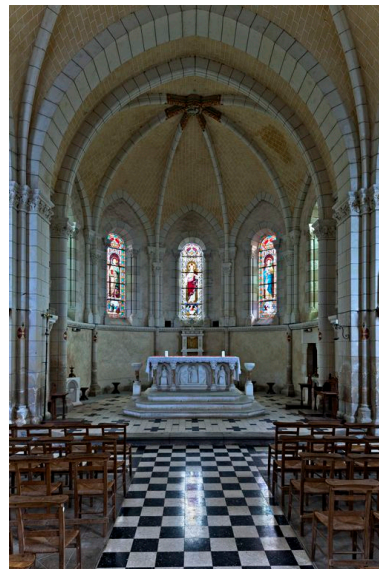

Le chœur vu depuis la nef.
Phot. Yves Guillotin
IVR52_20147202233NUCA