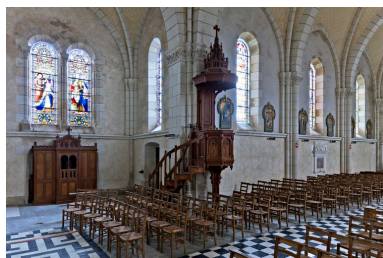

Le bras sud du transept et le
mur sud de la nef vus depuis
le bras nord du transept.

Phot. Yves Guillotin
IVR52_20147202234NUCA

Dossiers liés

Dossiers de synthèse :

"Auguste Alleaume peintre-verrier" : présentation de l'aire d'étude (IA53004250)

Présentation de l'aire d'étude : La peinture murale des Pays de Haute-Sarthe et d'Alençon (IA72001834)

Oeuvre(s) contenue(s) :

Clef de voûte, peinture monumentale : décor ornemental et héraldique, croix de consécration (IM72004315) Pays de la Loire, Sarthe, Ruillé-en-Champagne, Village

Ensemble de 3 verrières à personnage, de 4 verrières historiées et de 4 verrières décoratives (IM72005179) Pays de la Loire, Sarthe, Ruillé-en-Champagne

Ensemble de 4 verrières figurées décoratives, de 2 verrières à personnage, d'1 verrière historiée et d'1 verrière décorative (IM72005180) Pays de la Loire, Sarthe, Ruillé-en-Champagne

Auteur(s) du dossier : Christine Leduc, Arnaud Bureau, Nicolas Foisneau

Copyright(s) : (c) Région Pays de la Loire - Inventaire général ; (c) Conseil départemental de la Mayenne