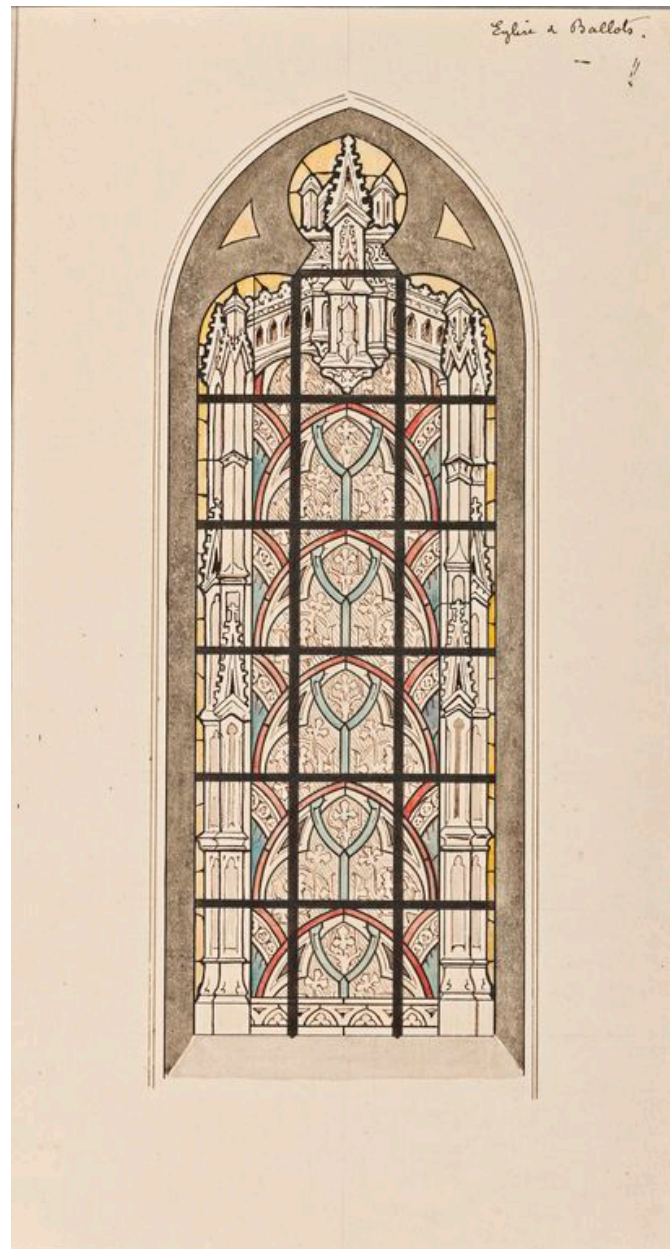

Maquette de la verrière 10.

Référence du document reproduit :

- Musée du Vieux-Château, Laval. **Église de Ballots. [Maquette pour les verrières de la nef]** / dessinée par Auguste Alleaume. [1908]. 1 dess. : aquarelle et encre noire sur papier.

IVR52_20135300945NUCAB

Auteur de l'illustration : Yves (reproduction) Guillotin

Auteur du document reproduit : Auguste Alleaume

(c) Ville de Laval

reproduction soumise à autorisation du titulaire des droits d'exploitation