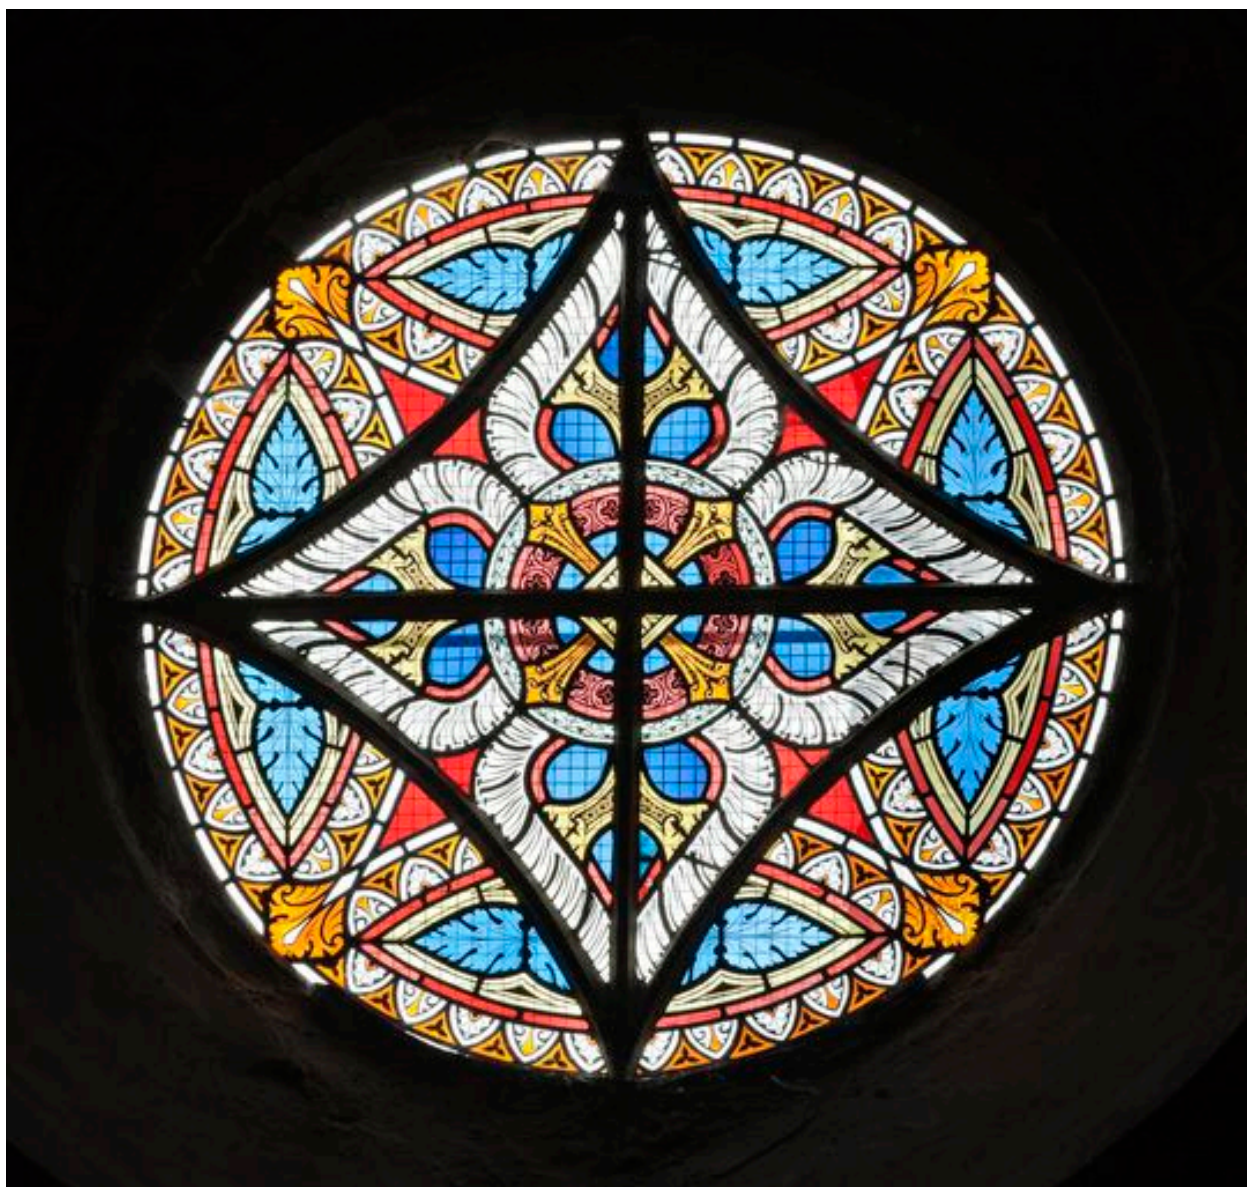

Verrière 8.

IVR52_20125300192NUCA

Auteur de l'illustration : Yves Guillotin

(c) Région Pays de la Loire - Inventaire général

reproduction soumise à autorisation du titulaire des droits d'exploitation