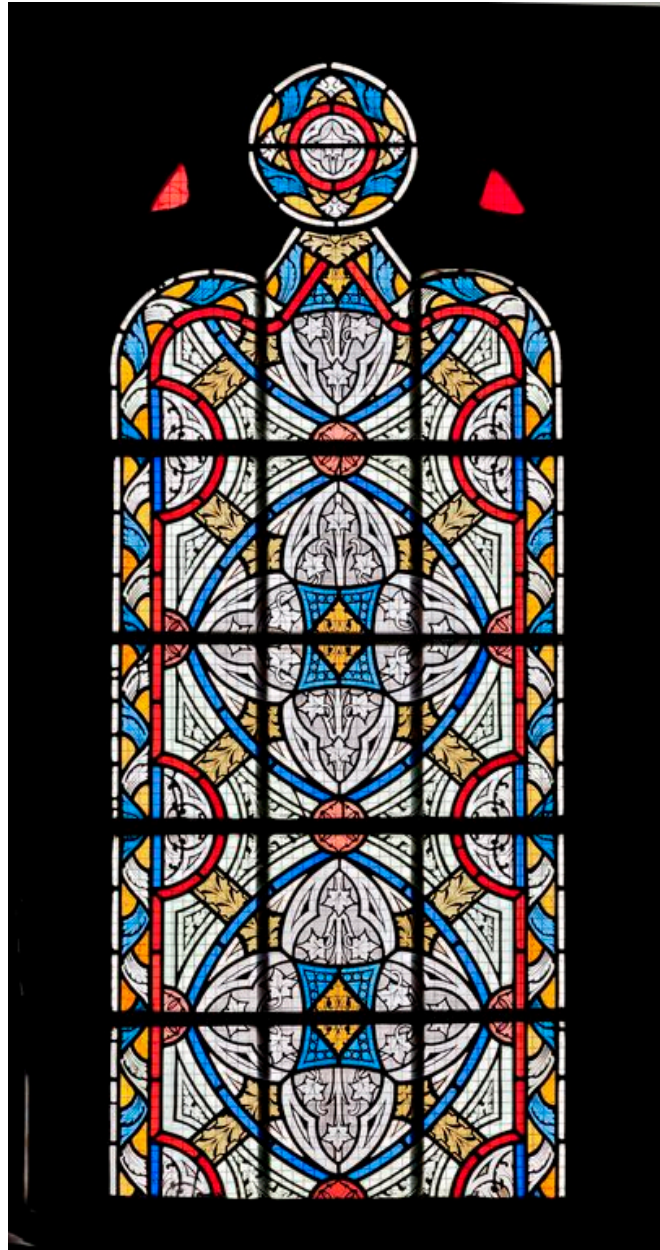

Verrières 14.

IVR52_20125300194NUCA

Auteur de l'illustration : Yves Guillotin

(c) Région Pays de la Loire - Inventaire général

reproduction soumise à autorisation du titulaire des droits d'exploitation