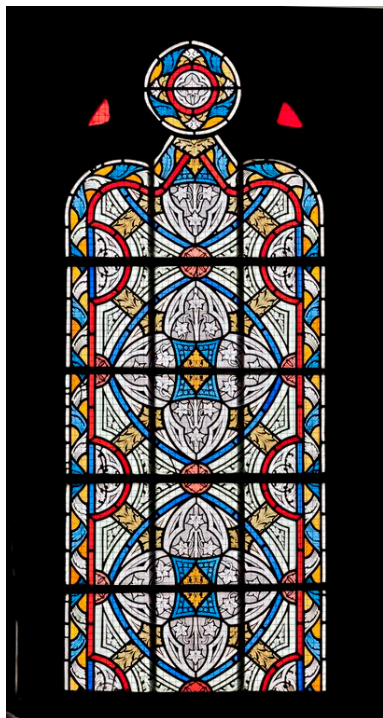

IVR52_20135300945NUCAB

Verrières 14.
Phot. Yves Guillotin
IVR52_20125300194NUCA