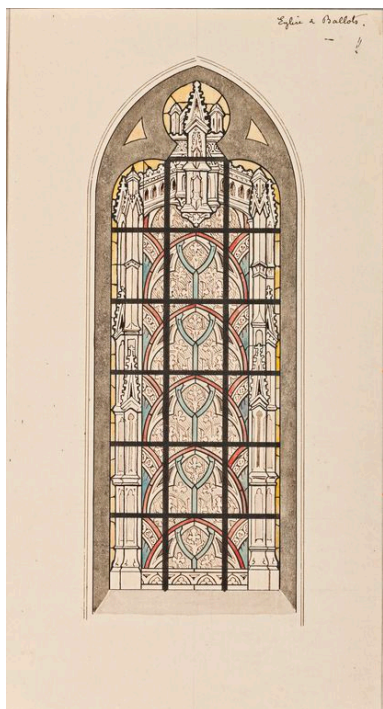

décor d'architecture
ornement à forme végétale
ornement à forme géométrique

État de conservation

grillage de protection

Statut, intérêt et protection

Statut de la propriété : propriété de la commune

Références documentaires

Documents d'archive

- Archives départementales de la Mayenne ; 467 J 1. **Fonds Auguste Alleaume. Répertoire des dessins.**
- Archives départementales de la Mayenne ; 467 J 4. **Fonds Auguste Alleaume. Registre de caisse, 1893-1910.**

Documents figurés

- Musée du Vieux-Château, Laval. **Église de Ballots. [Maquette pour les verrières de la nef]** / dessinée par Auguste Alleaume. [1908]. 1 dess. : aquarelle et encre noire sur papier.
- Musée du Vieux-Château, Laval. **Ballots. Oculus au-dessus de la porte** / dessiné par Auguste Alleaume. [1908]. 1 dess. : aquarelle et encre noire sur papier.

Illustrations

Maquette de la verrière 10.
Autr. Auguste Alleaume, Phot.
Yves (reproduction) Guillotin