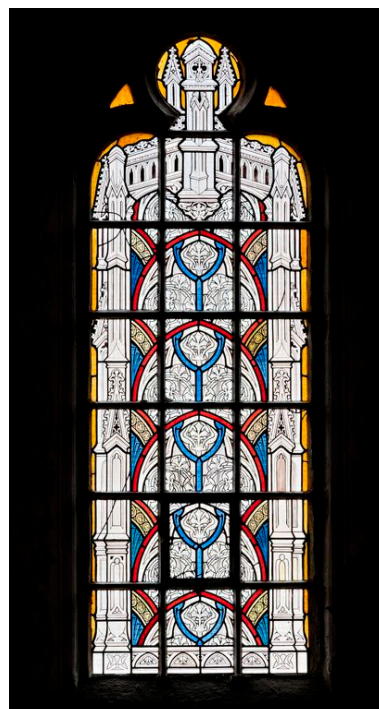

Verrière 10.
Phot. Yves Guillotin
IVR52_20125300193NUCA