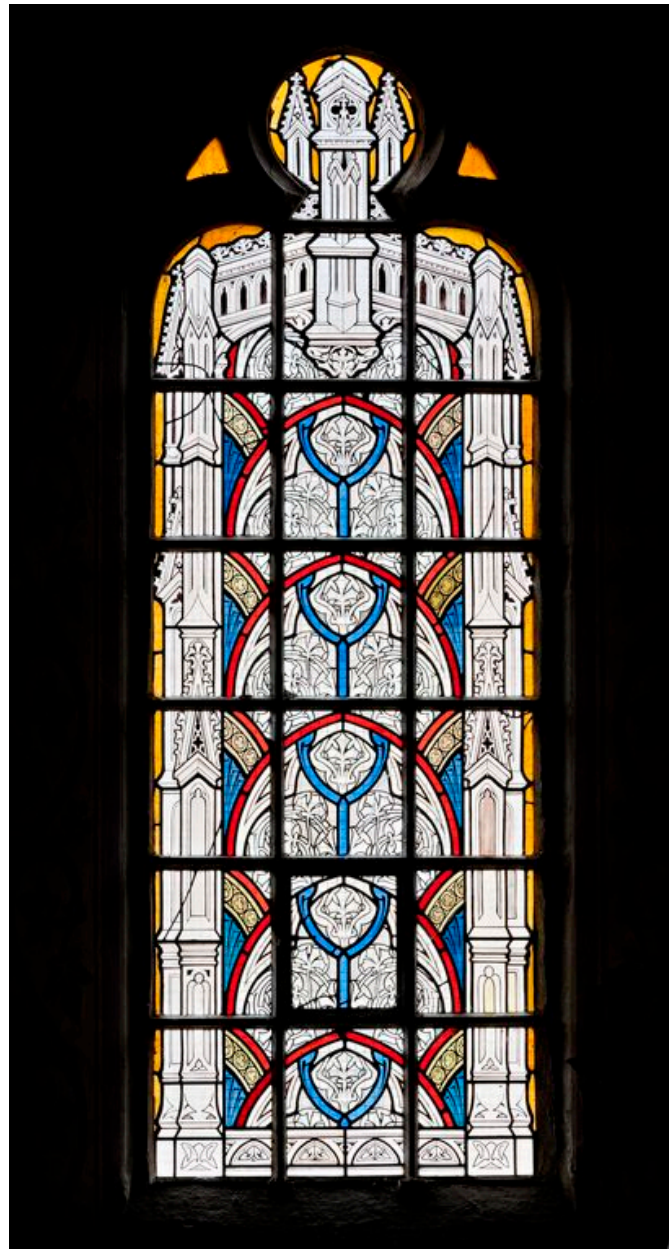

Verrière 10.

IVR52_20125300193NUCA

Auteur de l'illustration : Yves Guillotin

(c) Région Pays de la Loire - Inventaire général

reproduction soumise à autorisation du titulaire des droits d'exploitation