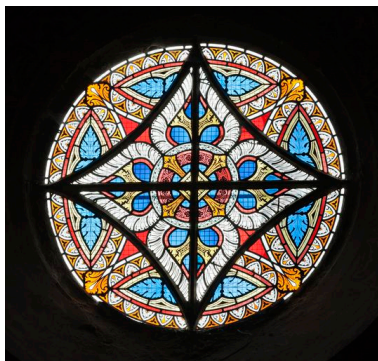

Verrière 8.
Phot. Yves Guillotin
IVR52_20125300192NUCA

Dossiers liés

Édifice : Église paroissiale Saint-Martin - rue Nationale, Ballots (IA53004166) Pays de la Loire, Mayenne, Ballots, rue Nationale

Dossiers de synthèse :

Les verrières du peintre-verrier lavallois Auguste Alleaume (IM53008173)

Oeuvre(s) contenue(s) :

Auteur(s) du dossier : Arnaud Bureau, Nicolas Foisneau

Copyright(s) : (c) Conseil départemental de la Mayenne ; (c) Région Pays de la Loire - Inventaire général