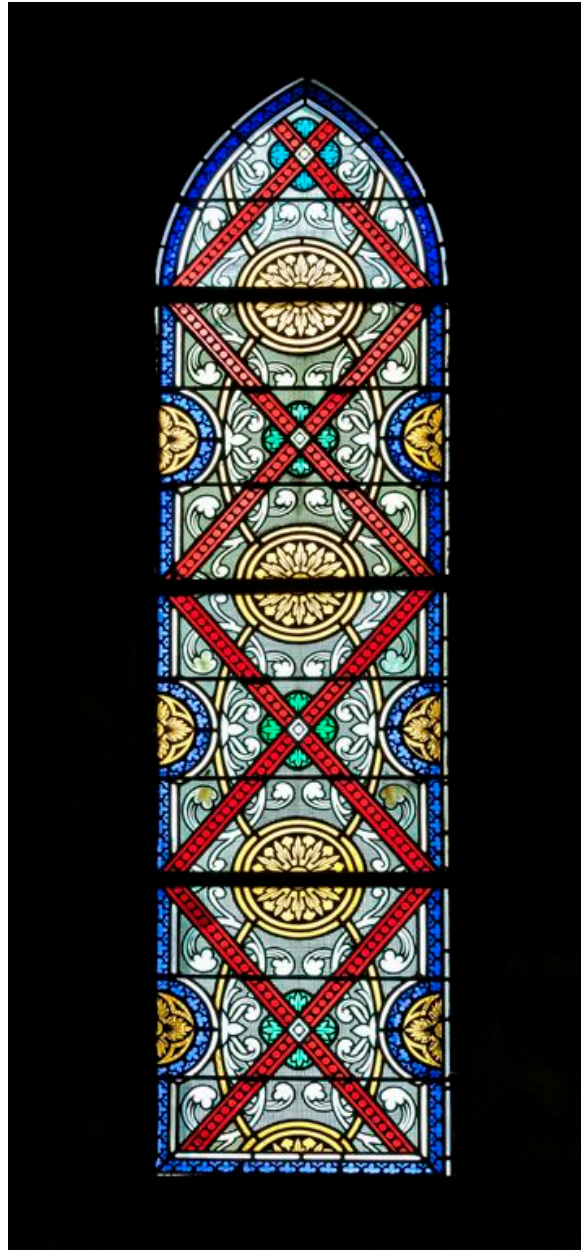

Verrière 5.

IVR52_20125300258NUCA

Auteur de l'illustration : Yves Guillotin

(c) Région Pays de la Loire - Inventaire général

reproduction soumise à autorisation du titulaire des droits d'exploitation