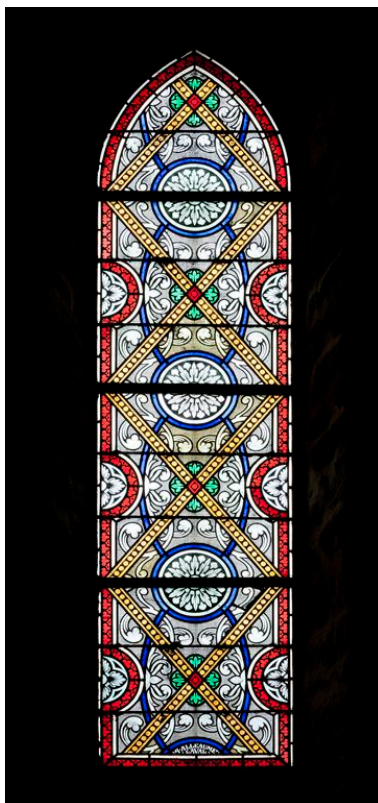

Verrière 4.
Phot. Yves Guillotin
IVR52_20125300259NUCA