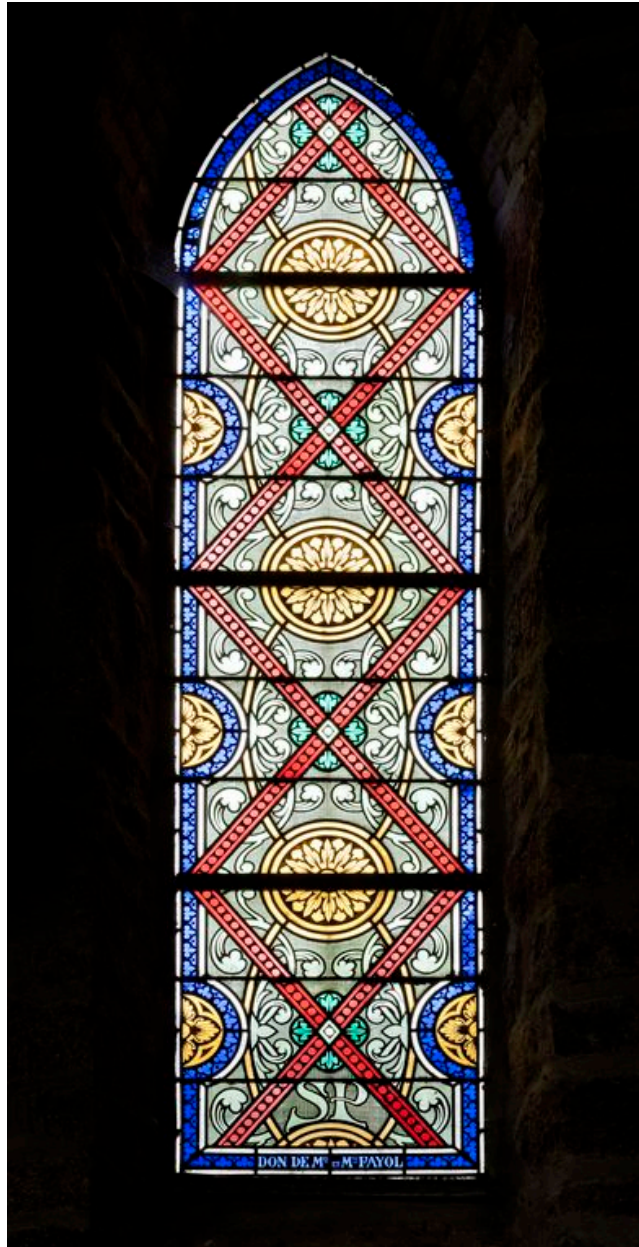

Verrière 3.

IVR52_20125300260NUCA

Auteur de l'illustration : Yves Guillotin

(c) Région Pays de la Loire - Inventaire général

reproduction soumise à autorisation du titulaire des droits d'exploitation