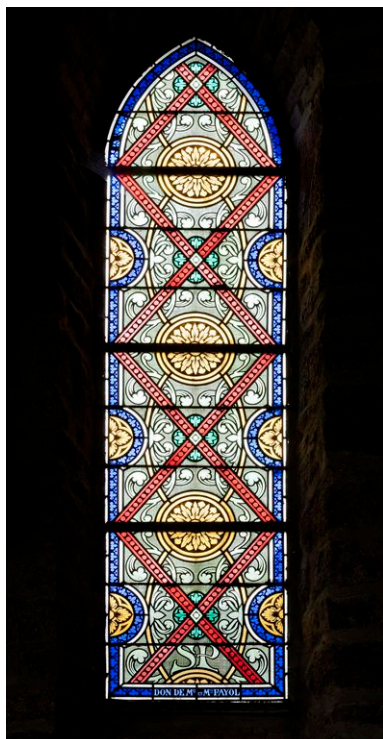

ornement à forme géométrique

Chaque verrière est ornée de fleurs stylisées ovales reliées par des arcs de cercle et inscrites dans des losanges dont la jonction est marquée par un quadrilobe. L'ensemble des ces motifs colorés se détachent sur un fond de rinceaux traités en grisaille. La bordure est scandée de demi-cercles.

Inscriptions & marques : inscription concernant l'auteur, inscription concernant le lieu d'exécution, inscription concernant le donateur, inscription

Précisions et transcriptions :

Inscription concernant l'auteur et le lieu d'exécution : "A. ALLEAUME / LAVAL" (baie 4) ; inscriptions concernant les donateurs : "DON DE Meur ET Mme FAYOL" (baie 3), "DON DE Mlle DE ROBILLARD" (baie 6) ; inscription : "SP", pour saint Pierre (baie 3).

Statut, intérêt et protection

Statut de la propriété : propriété de la commune

Références documentaires

Documents d'archive

- Archives départementales de la Mayenne ; 467 J 1. **Fonds Auguste Alleaume. Répertoire des dessins.**
- Archives départementales de la Mayenne ; 467 J 4. **Fonds Auguste Alleaume. Registre de caisse, 1893-1910.** (Archives départementales de la Mayenne ; 467 J 4).

Illustrations

Verrière 3.
Phot. Yves Guillotin
IVR52_20125300260NUCA