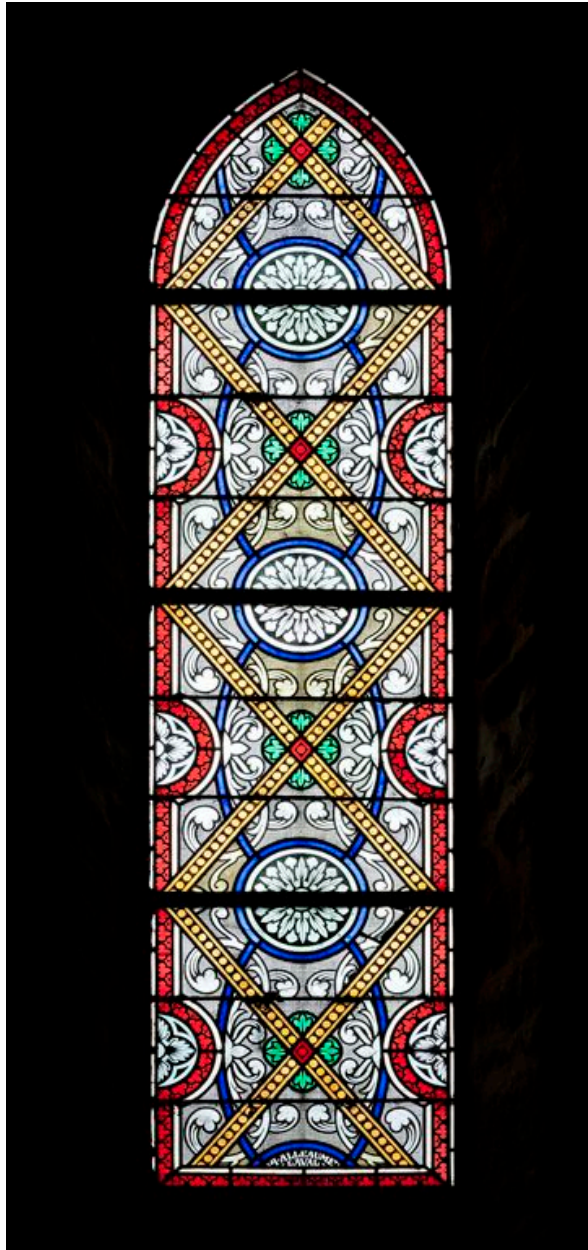

Verrière 4.

IVR52_20125300259NUCA

Auteur de l'illustration : Yves Guillotin

(c) Région Pays de la Loire - Inventaire général

reproduction soumise à autorisation du titulaire des droits d'exploitation