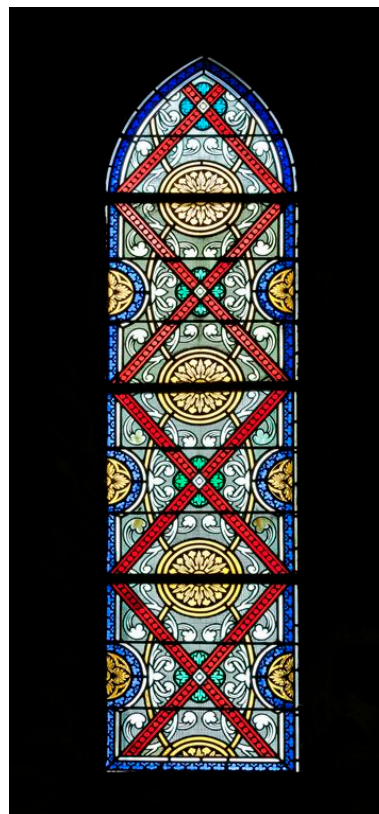

Verrière 5.
Phot. Yves Guillotin
IVR52_20125300258NUCA