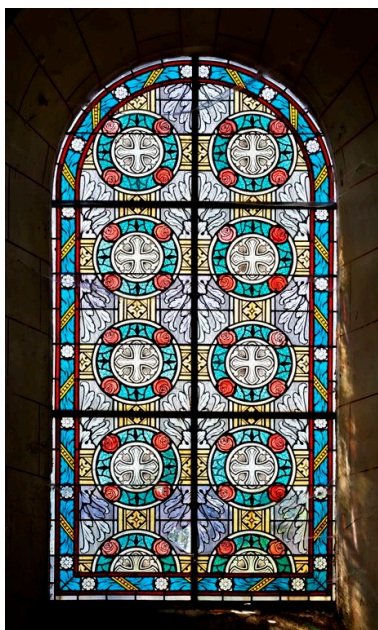

Description

Chacune des baies est en plein cintre et est dotée de 3 barlotières et de 5 vergettes.

Éléments descriptifs

Catégorie(s) technique(s) : vitrail

Matériaux : verre transparent grisaille sur verre

Mesures : h : 265 la : 137

Représentations :
ornement à forme végétale : feuille, fleur, rose
ornement à forme géométrique
croix

Les 4 verrières portent un décor géométrique et végétal. Aux baies 1 et 2, une bordure foliée encadre une composition géométrique formée de bandeaux et de cercles cernés de roses dans lesquels s'inscrivent des croix. Les baies 3 et 4 présentent un décor de losanges dans lesquels s'inscrivent des fleurs et des feuilles stylisées.

Illustrations

Maquette des verrières 3 et 4 et des verrières 1 et 2.
Autr. Auguste Alleaume, Phot. François (reproduction) Lasa
IVR52_20075300058NUCA

Verrière 2.
Phot. Yves Guillotin
IVR52_20155300061NUCA