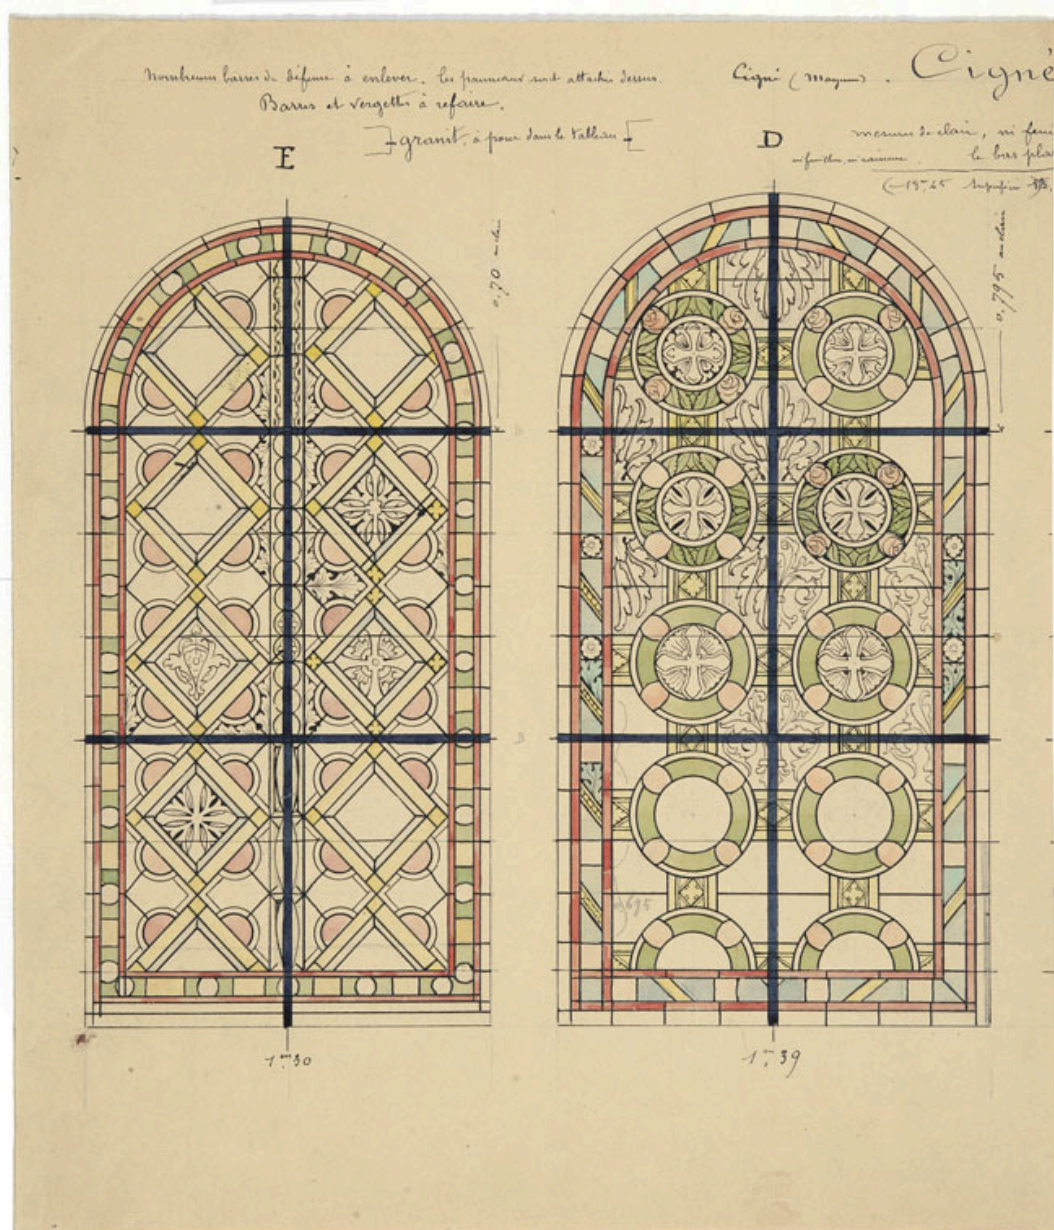

Maquette des verrières 3 et 4 et des verrières 1 et 2.

Référence du document reproduit :

- Musée-école de la Perrine, Laval : fonds Alleaume, Inv. 306 A. **Cigné (Mayenne). [Maquettes des verrières du chœur de l'église]** / dessiné par Auguste Alleaume. [1925]. 1 dess. : aquarelle et encre noire sur papier ; 38,4 X 32,9 cm.

IVR52_20075300058NUCA

Auteur de l'illustration : François (reproduction) Lasa

Auteur du document reproduit : Auguste Alleaume

(c) Ville de Laval

reproduction soumise à autorisation du titulaire des droits d'exploitation