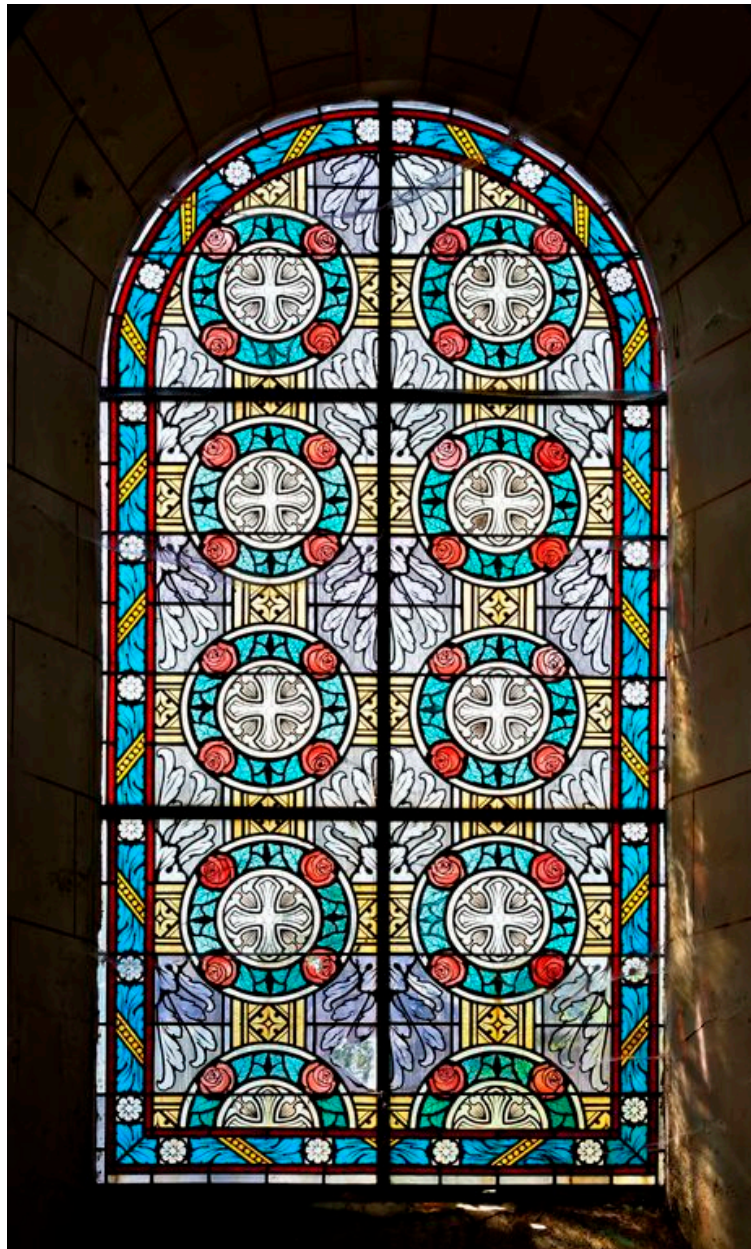

Verrière 2.

IVR52_20155300061NUCA

Auteur de l'illustration : Yves Guillotin

(c) Région Pays de la Loire - Inventaire général

reproduction soumise à autorisation du titulaire des droits d'exploitation