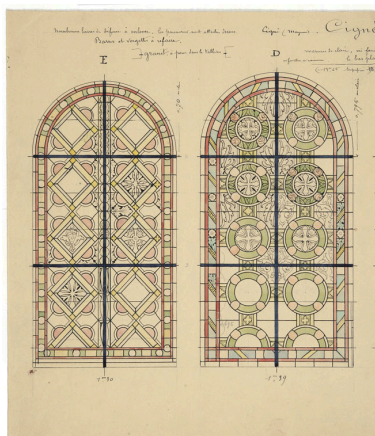

Description

Chacune des baies est en plein cintre et est dotée de 3 barlotières et de 5 vergettes.

Éléments descriptifs

Catégorie(s) technique(s) : vitrail

Matériaux : verre transparent grisaille sur verre

Mesures : h : 265 la : 137

Représentations :
ornement à forme végétale : feuille, fleur, rose
ornement à forme géométrique
croix

Les 4 verrières portent un décor géométrique et végétal. Aux baies 1 et 2, une bordure foliée encadre une composition géométrique formée de bandeaux et de cercles cernés de roses dans lesquels s'inscrivent des croix. Les baies 3 et 4 présentent un décor de losanges dans lesquels s'inscrivent des fleurs et des feuilles stylisées.

Illustrations

Maquette des verrières 3 et 4 et des verrières 1 et 2.
Autr. Auguste Alleaume, Phot. François (reproduction) Lasa
IVR52_20075300058NUCA

Verrière 2.
Phot. Yves Guillotin
IVR52_20155300061NUCA