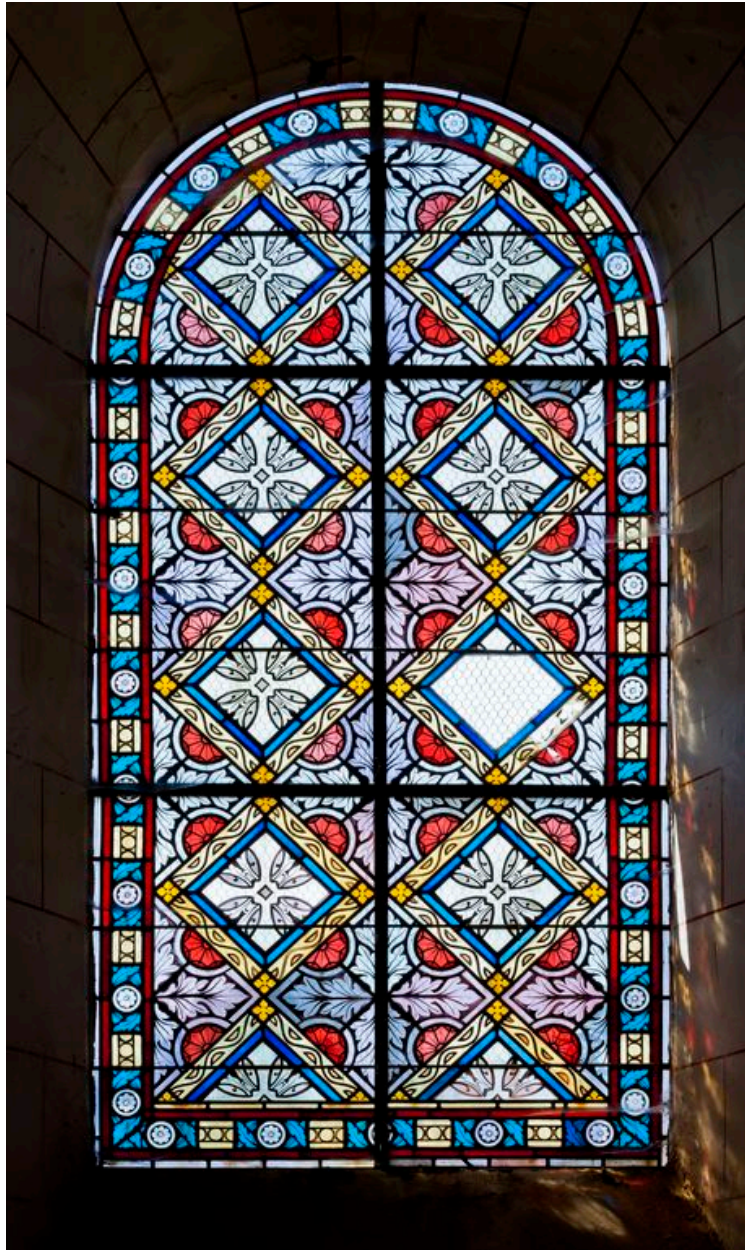

Verrière 4.

IVR52_20155300060NUCA

Auteur de l'illustration : Yves Guillotin

(c) Région Pays de la Loire - Inventaire général

reproduction soumise à autorisation du titulaire des droits d'exploitation