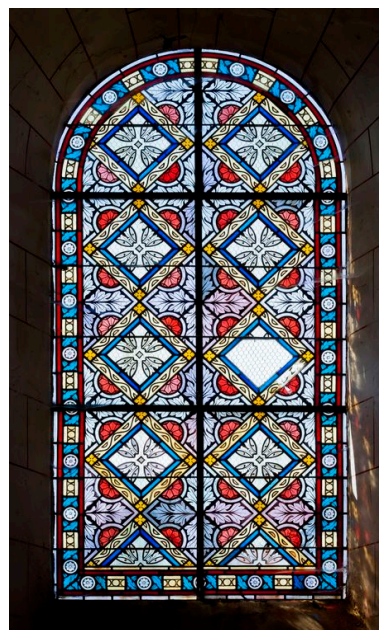

Description

Chacune des baies est en plein cintre et est dotée de 3 barlotières et de 5 vergettes.

Éléments descriptifs

Catégorie(s) technique(s) : vitrail

Matériaux : verre transparent grisaille sur verre

Mesures : h : 265 la : 137

Représentations :
ornement à forme végétale : feuille, fleur, rose
ornement à forme géométrique
croix

Les 4 verrières portent un décor géométrique et végétal. Aux baies 1 et 2, une bordure foliée encadre une composition géométrique formée de bandeaux et de cercles cernés de roses dans lesquels s'inscrivent des croix. Les baies 3 et 4 présentent un décor de losanges dans lesquels s'inscrivent des fleurs et des feuilles stylisées.

Illustrations

Maquette des verrières 3 et 4 et des verrières 1 et 2.
Autr. Auguste Alleaume, Phot. François (reproduction) Lasa
IVR52_20075300058NUCA

Verrière 2.
Phot. Yves Guillotin
IVR52_20155300061NUCA