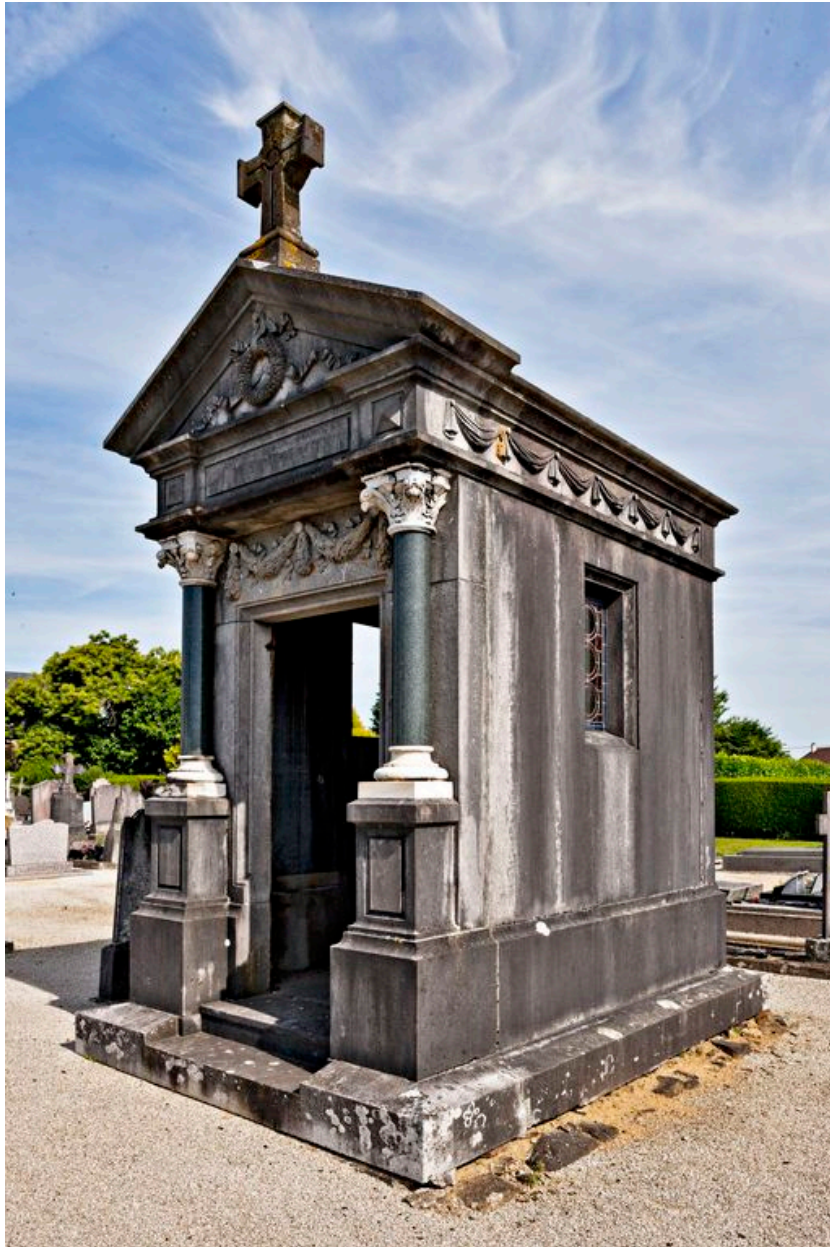

Vue d'ensemble.

IVR52_20155300116NUCA

Auteur de l'illustration : Yves Guillotin

(c) Région Pays de la Loire - Inventaire général

reproduction soumise à autorisation du titulaire des droits d'exploitation