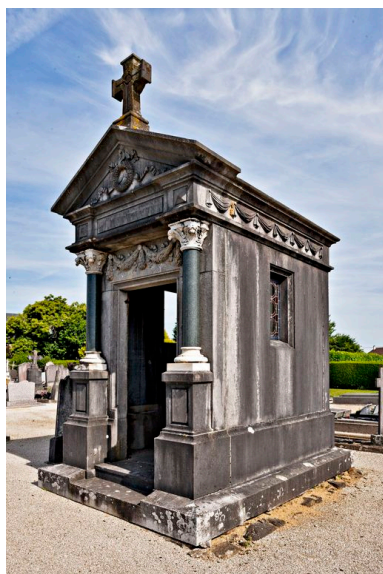

Pays de la Loire, Mayenne
Alexain
rue de la Mairie

Chapelle funéraire de la famille des Valettes - rue de la Mairie, Alexain

Références du dossier

Numéro de dossier : IA53004160

Date de l'enquête initiale : 2012

Date(s) de rédaction : 2015

Cadre de l'étude : enquête thématique régionale Auguste Alleaume peintre-verrier

Degré d'étude : étudié

Désignation

Dénomination : chapelle funéraire

Compléments de localisation

Milieu d'implantation : en village

Références cadastrales :

Historique

Période(s) principale(s) : 4e quart 19e siècle

Statut, intérêt et protection

Statut de la propriété : propriété privée

Illustrations

Vue d'ensemble.
Phot. Yves Guillotin
IVR52_20155300116NUCA