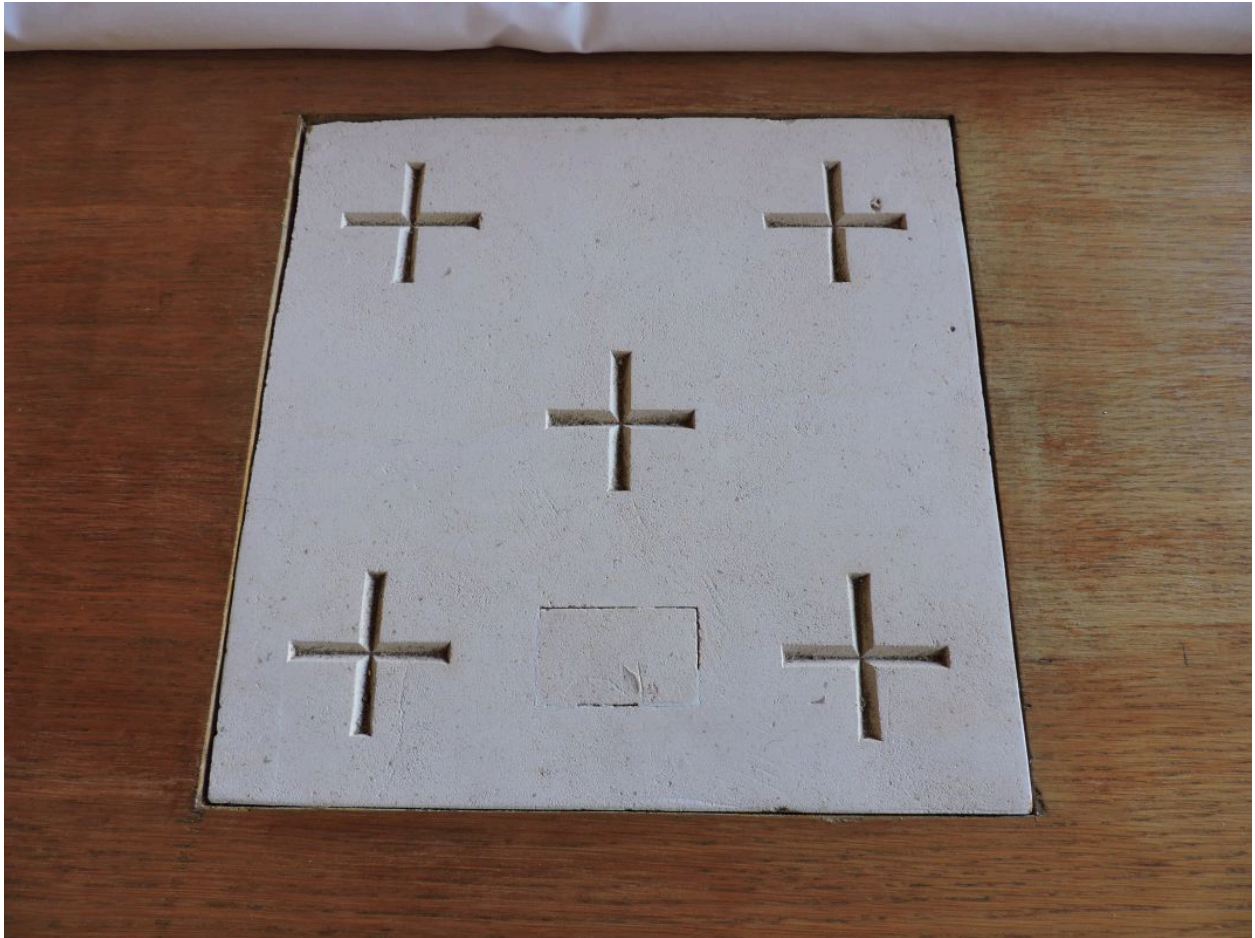

La pierre d'autel consacrée.

IVR52_20208500119NUCA

Auteur de l'illustration : Yannis Suire

Date de prise de vue : 2020

(c) Région Pays de la Loire - Inventaire général ; (c) Conseil départemental de la Vendée
communication libre, reproduction soumise à autorisation