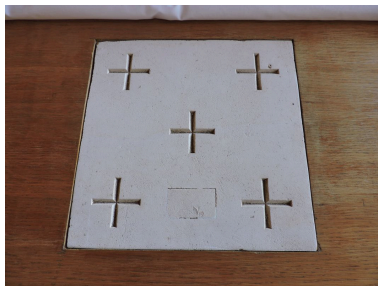

La pierre d'autel consacrée.
Phot. Yannis Suire
IVR52_20208500119NUCA

Dossiers liés

Oeuvre(s) contenue(s) :

Oeuvre(s) en rapport :

Présentation des objets mobiliers de l'église de Vix (IM85000725) Pays de la Loire, Vendée, Vix

Auteur(s) du dossier : Yannis Suire

Copyright(s) : (c) Région Pays de la Loire - Inventaire général ; (c) Conseil départemental de la Vendée