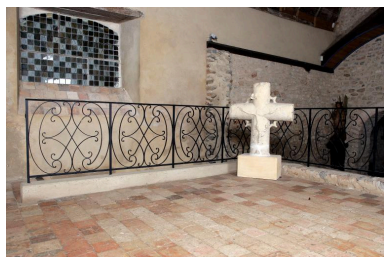

- un bas-relief sculpté par Raymond Dubois, 3e quart XXe siècle, copie du saint Pierre de Saint-Pierre le Potier à Laval ;
- deux motifs de pavage réalisés en laitier de forge par Raymond Dubois, représentant l'un les clefs de saint Pierre et l'autre deux paons de part et d'autre d'un calice et d'une grappe de raisin, 3e quart XXe siècle ;
- sept vitraux à motifs d'entrelacs mérovingiens réalisés par Michel Soutra, années 1960 et 1990 ;
- un joug de bœuf en bois, 1ère moitié XXe siècle (?) ;
- un garde-corps en fer forgé, 3e quart XXe siècle ;
- une croix de procession fleuronnée en bronze, 2e moitié XIXe siècle ;
- dalle funéraire en schiste d'Anselme Ernault, XVIIe siècle ;
- dalle funéraire en schiste, XVIIIe siècle ;
- un autel en granite qui pourrait provenir de l'église Saint-Georges de Villaines-la Juhel, XVe siècle (?) ;
- un meuble porte-reliquaire en bois portant l'inscription : "reliquaire offert à st Céneré en action de grâce sept 1938 abbés Girard et Martel" (conservé dans le hangar de la mairie) ;
- vestiges d'un retable en bois, XIXe siècle (conservés dans le hangar de la mairie).

Illustrations

Copie du saint Pierre de
Saint-Pierre le Potier à Laval.
Phot. François Lasa
IVR52_20075302262NUCA

Pavage réalisé en laitier de forge.
Phot. François Lasa
IVR52_20075302256NUCA

Pavage réalisé en laitier de forge.
Phot. François Lasa
IVR52_20075302259NUCA