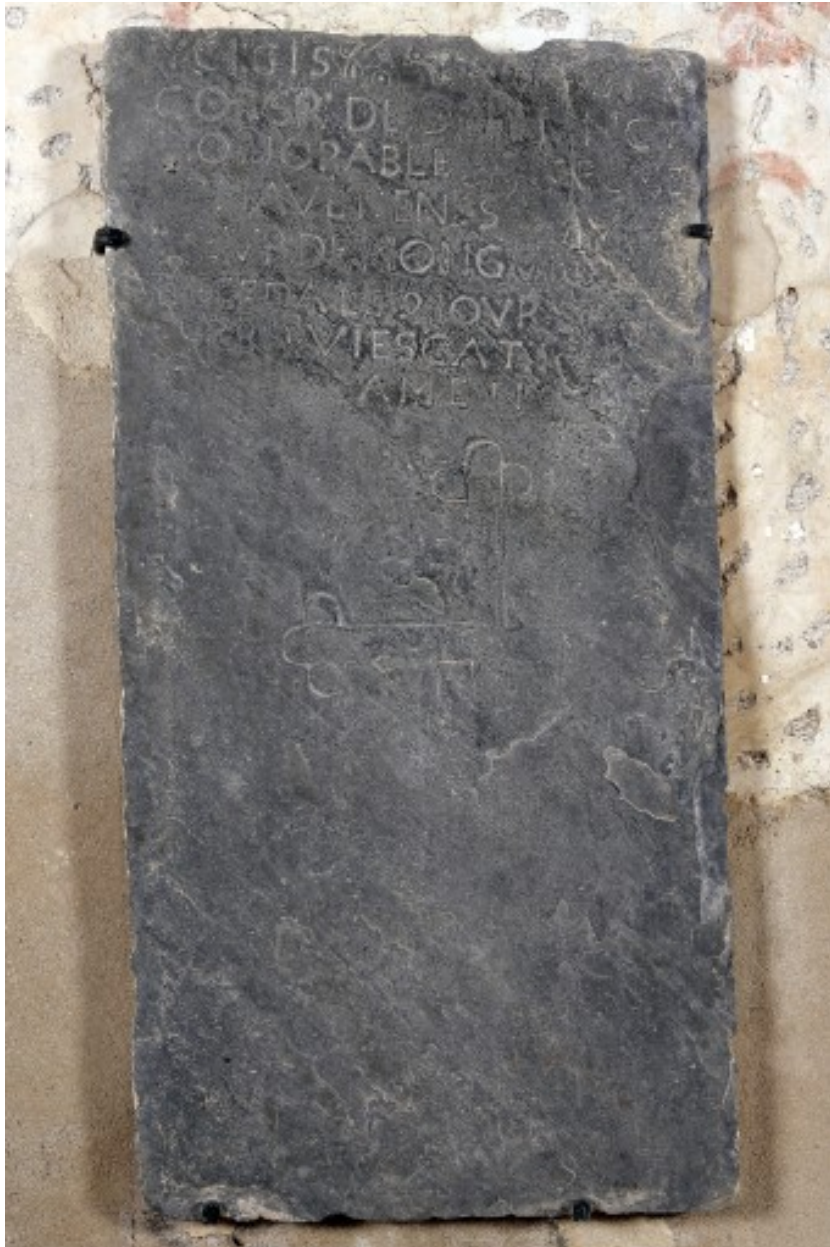

Dalle funéraire d'Anselme Ernault.

IVR52_20075302283NUCA

Auteur de l'illustration : François Lasa

Date de prise de vue : 2007

(c) Région Pays de la Loire - Inventaire général

reproduction soumise à autorisation du titulaire des droits d'exploitation