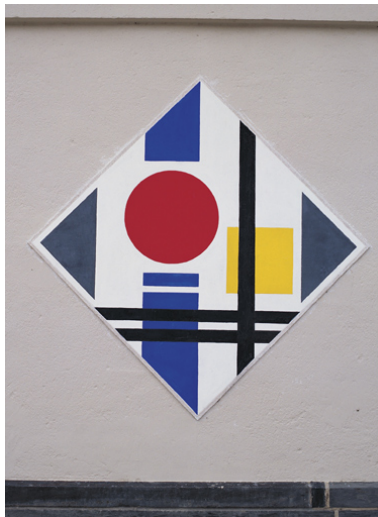

Hommage à Jean Gobin, la fesque.
Phot. Denis Pillet
IVR52_20004402001XA

Dossiers liés

Dossiers de synthèse :

Les peintures murales de l'époque contemporaine (IM44008753)

Oeuvre(s) contenue(s) :

Auteur(s) du dossier : Christian Davy, François Crochet

Copyright(s) : (c) Région Pays de la Loire - Inventaire général