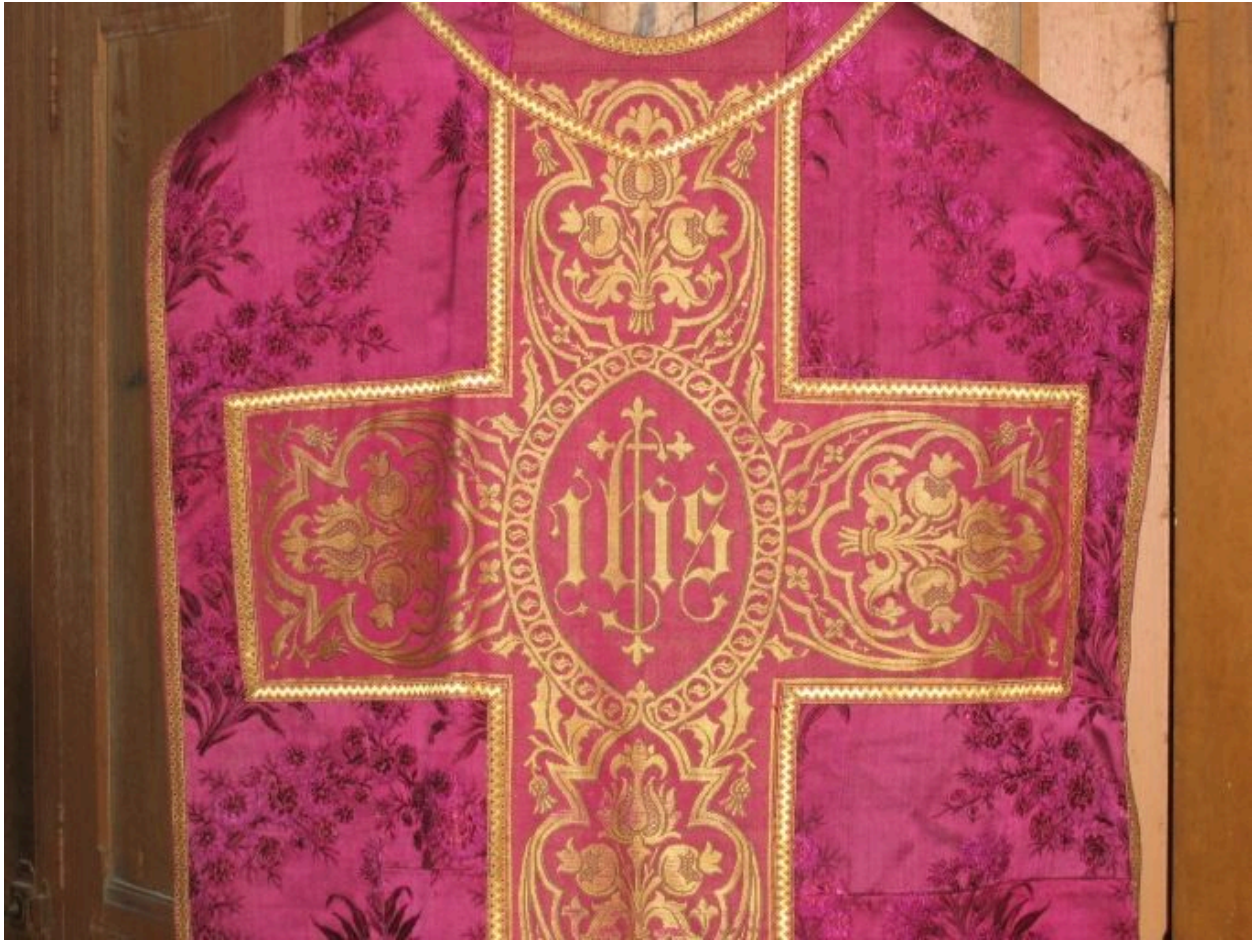

Chasuble, dos, croix.

IVR52_20064401604NUCA

Auteur de l'illustration : Véronique Daboust

(c) Région Pays de la Loire - Inventaire général

reproduction soumise à autorisation du titulaire des droits d'exploitation