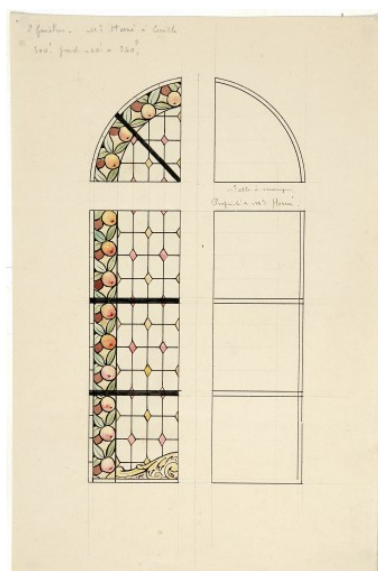

feuille

Le décor était constitué, sur les bordures, de pommes accompagnées de leurs feuilles et, à la base des fenêtres, de feuilles stylisées.

Statut, intérêt et protection

Statut de la propriété : propriété d'une personne privée

Références documentaires

Documents d'archive

- Archives départementales de la Mayenne ; 467 J 1. **Fonds Auguste Alleaume. Répertoire des dessins.**
- Archives départementales de la Mayenne ; 467 J 4. **Fonds Auguste Alleaume. Registre de caisse, 1893-1910.** (Archives départementales de la Mayenne ; 467 J 4).

Documents figurés

- **[Verrière de la salle à manger de la maison Hervé à Cuillé]** / phot. par Bertrand Bouflet. Craon : Éditions du Syndicat d'initiative du Craonnais, 2008. 1 fotogr. pos. Dans : ERNOUL Evelyne. **Pour quelques feuilles d'or. Un patrimoine menacé**, p. 67.

Bibliographie

- ERNOUL Evelyne. **Pour quelques feuilles d'or. Un patrimoine menacé.** Craon : Éditions du Syndicat d'initiative du Craonnais, 2008. p. 67-71

Illustrations

Maquette des 2 verrières.
Autr. Auguste Alleaume,
Phot. François Lasa
IVR52_20075300042NUCA