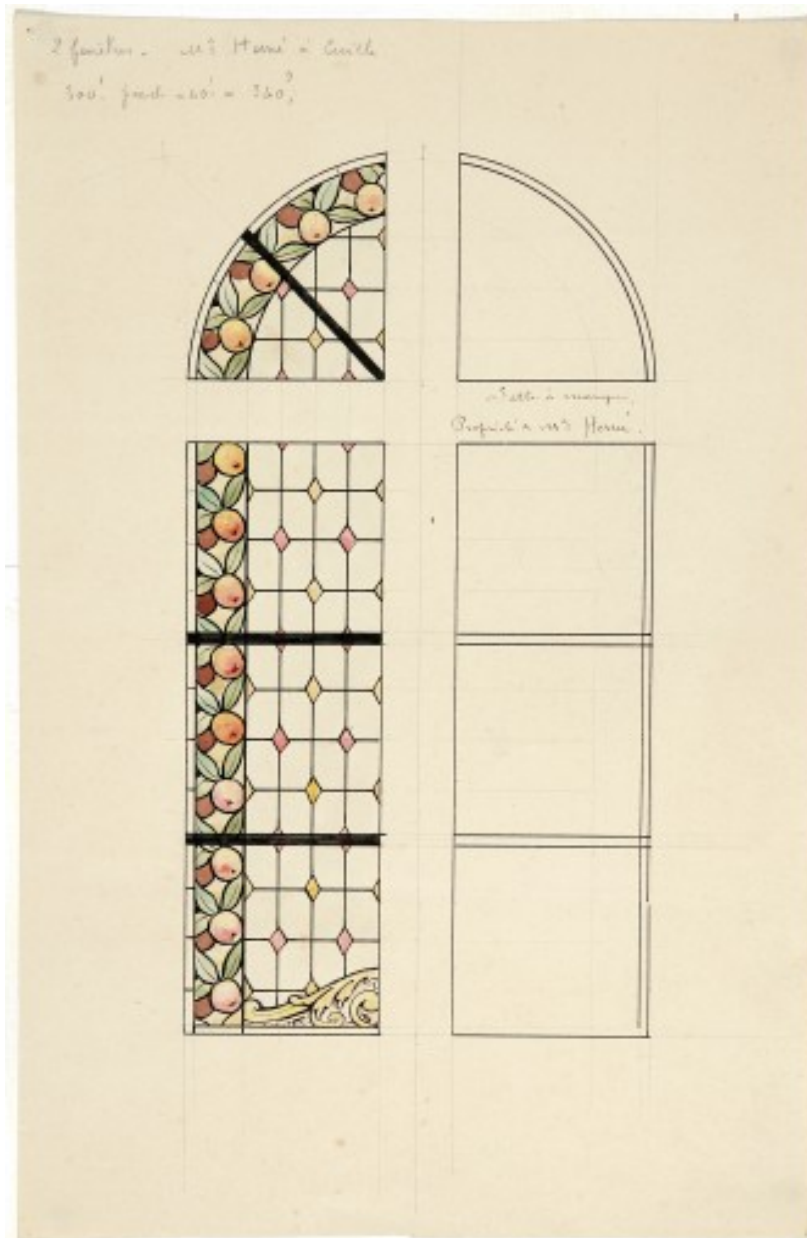

Maquette des 2 verrières.

Référence du document reproduit :

- **2 fenêtres, Mr Hervé à Cuillé. Salle à manger. [Maquette]** / dessinée par Auguste Alleaume. S.d. [1909]. 1 dess. : aquarelle et encre noire sur papier ; 30,9 x 20,2 cm.
  Musée-école de la Perrine, Laval : Inv. 51 A

IVR52_20075300042NUCA

Auteur de l'illustration : François Lasa

Auteur du document reproduit : Auguste Alleaume

(c) Ville de Laval

reproduction soumise à autorisation du titulaire des droits d'exploitation