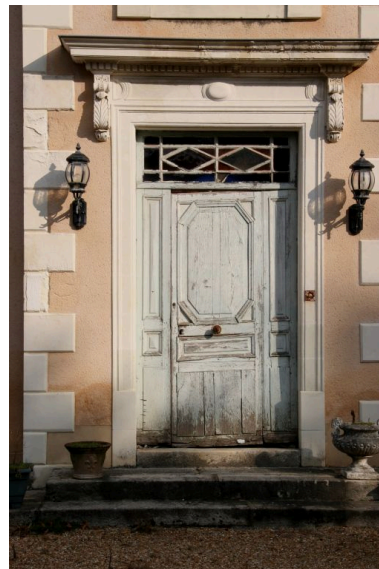

Historique

La maison bourgeoise est construite au centre d'un petit parc paysager bordé par un étang. Les allées du parc sont placées dans les angles du logis. Une ferme fut construite dans la seconde moitié du XIXe s.

Période(s) principale(s) : 2e quart 19e siècle

Description

Éléments descriptifs

Matériau(x) du gros-œuvre, mise en oeuvre et revêtement : calcaire ; enduit ; moellon ; pierre de taille
Matériau(x) de couverture : ardoise
Élévations extérieures : élévation à travées, élévation ordonnancée
Type(s) de couverture : toit à longs pans ; croupe
Escaliers : escalier dans-œuvre : escalier tournant

Façade antérieure sur cour.
Phot. Jean-Baptiste Darrasse
IVR52_20067207500NUCA

Façade antérieure sur
cour : la porte d'entrée.
Phot. Jean-Baptiste Darrasse
IVR52_20067207502NUCA

Façade antérieure sur
cour : lucarne centrale.
Phot. Jean-Baptiste Darrasse
IVR52_20067207503NUCA