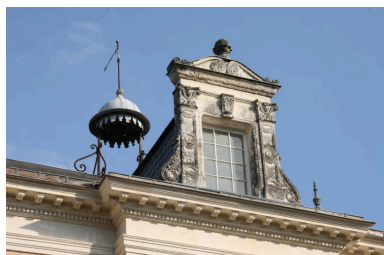

Historique

La maison bourgeoise est construite au centre d'un petit parc paysager bordé par un étang. Les allées du parc sont placées dans les angles du logis. Une ferme fut construite dans la seconde moitié du XIXe s.

Façade antérieure sur cour.
Phot. Jean-Baptiste Darrasse
IVR52_20067207500NUCA

Façade antérieure sur
cour : la porte d'entrée.
Phot. Jean-Baptiste Darrasse
IVR52_20067207502NUCA

Façade antérieure sur
cour : lucarne centrale.
Phot. Jean-Baptiste Darrasse
IVR52_20067207503NUCA