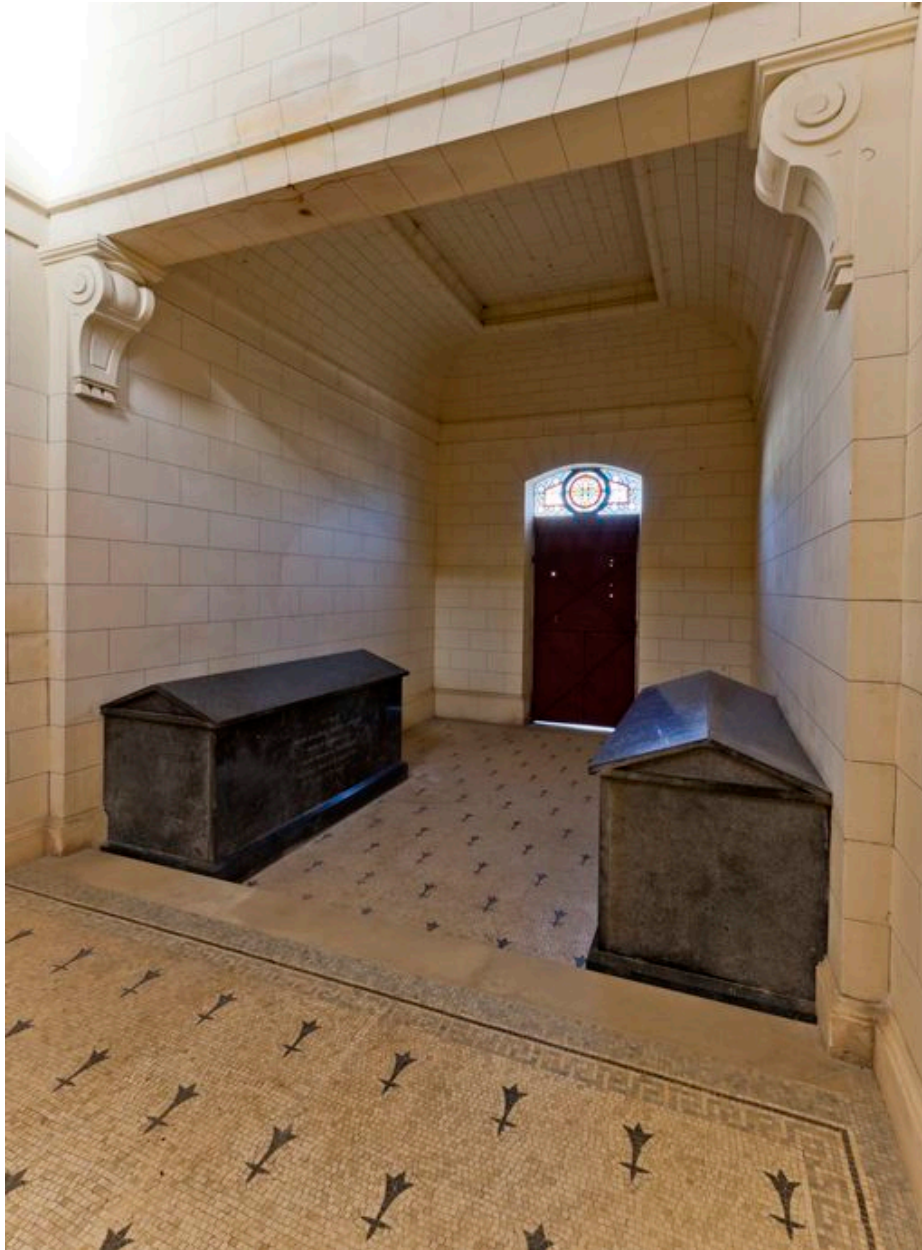

Vue d'ensemble.
Phot. Yves Guillotin
IVR52_20135300804NUCA

Vue depuis le chœur vers
l'entrée de la chapelle.
Phot. Yves Guillotin

IVR52_20135300803NUCA

Dossiers liés

Dossiers de synthèse :

"Auguste Alleaume peintre-verrier" : présentation de l'aire d'étude (IA53004250)

Oeuvre(s) contenue(s) :

Oeuvre(s) en rapport :

Ensemble de 3 verrières décoratives (IM53008226) Pays de la Loire, Mayenne, Marigné-Peuton, rue de l' Europe

Auteur(s) du dossier : Arnaud Bureau, Nicolas Foisneau

reproduction soumise à autorisation du titulaire des droits d'exploitation

Vue depuis le chœur vers l'entrée de la chapelle.

IVR52_20135300803NUCA

Auteur de l'illustration : Yves Guillotin

(c) Région Pays de la Loire - Inventaire général
reproduction soumise à autorisation du titulaire des droits d'exploitation