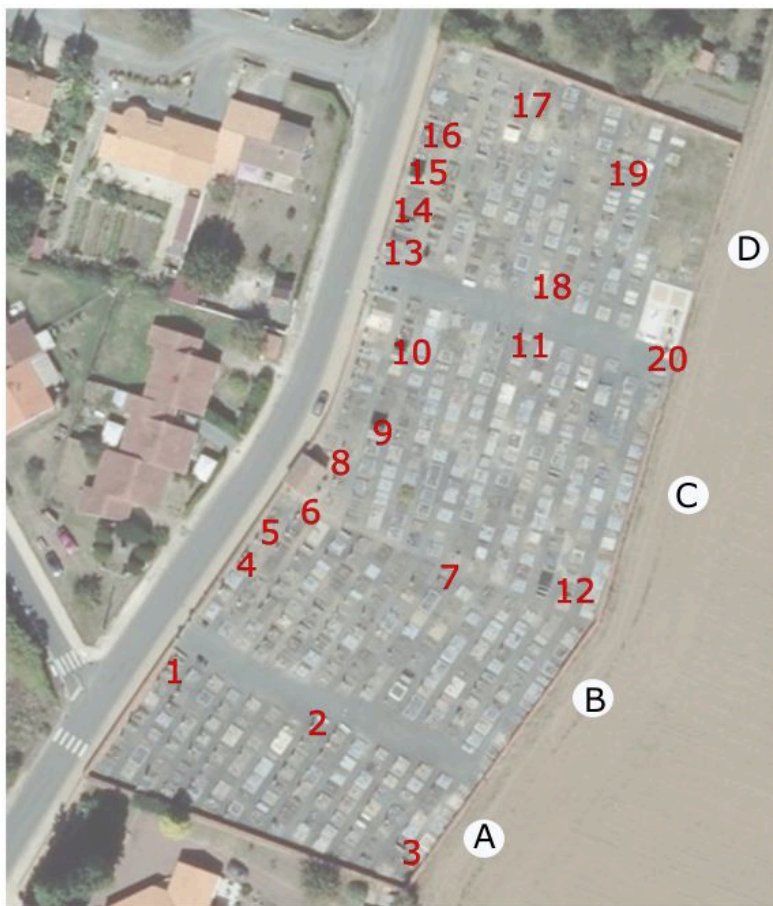

Schéma de répartition
des tombeaux relevés
dans le cimetière
de Damvix

Nord

Schéma de répartition des tombeaux relevés dans le cimetière de Damvix.

IVR52_20228500849NUCA

Auteur de l'illustration : Yannis Suire