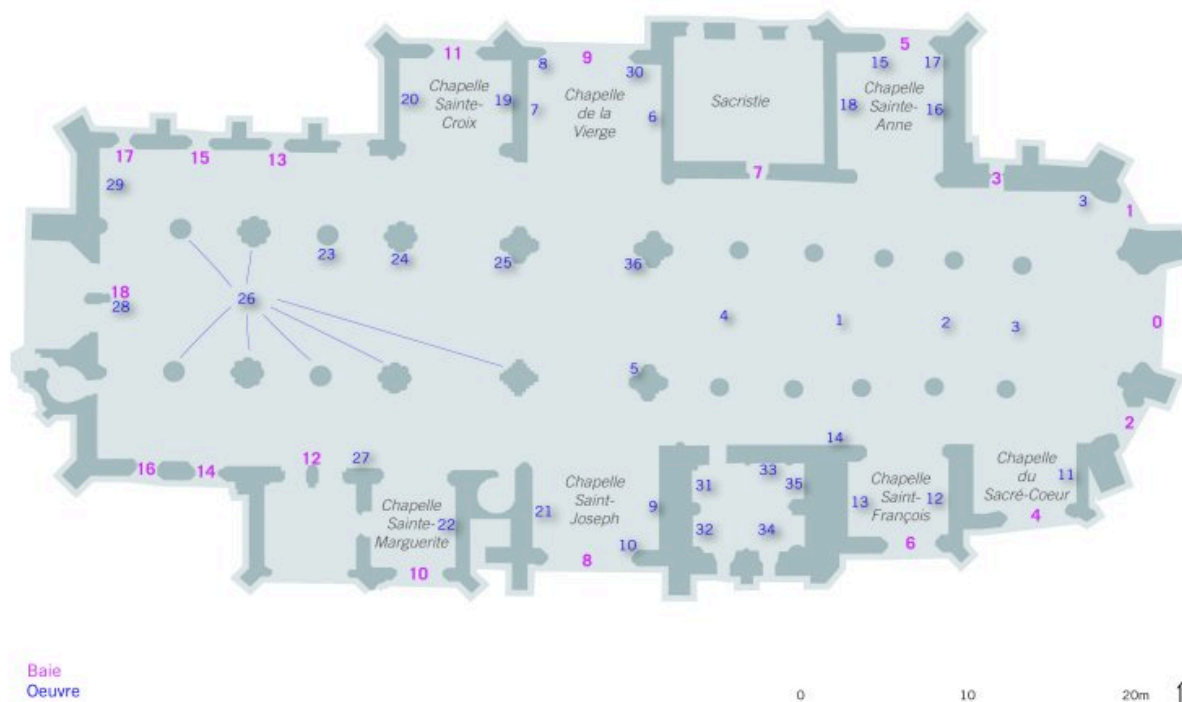

44 - GUÉRENDE - Collégiale Saint-Aubin
Situation des œuvres et des baies

V. Desvigne, 2009 - Région Pays-de-la-Loire - Inventaire général

Situations des œuvres et des baies. Dessin V. Desvigne, 2009.

Référence du document reproduit :

- Plan. Plan.

IVR52_20094400737NUDA

Auteur de l'illustration : Virginie Desvigne

Technique de relevé : reprise de fond ;

(c) Région Pays de la Loire - Inventaire général

reproduction soumise à autorisation du titulaire des droits d'exploitation