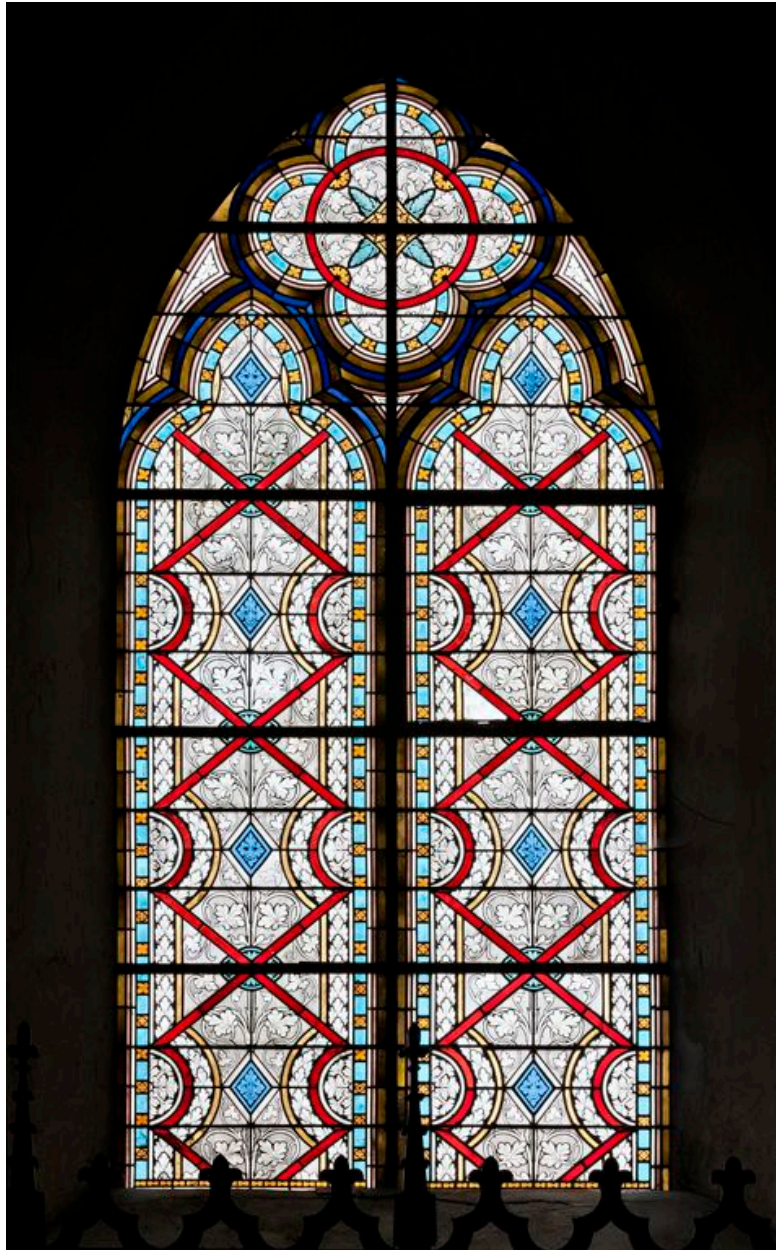

Verrière 17.

IVR52_20125300179NUCA

Auteur de l'illustration : Yves Guillotin

(c) Région Pays de la Loire - Inventaire général

reproduction soumise à autorisation du titulaire des droits d'exploitation