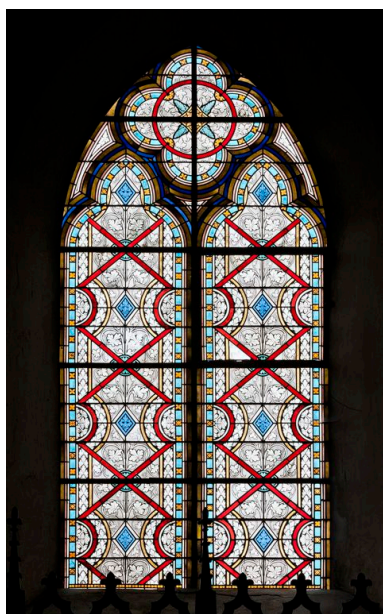

ornement à forme géométrique

La verrière est ornée de feuilles et de rinceaux traités en grisaille et inscrits dans un réseau géométrique coloré.

Statut, intérêt et protection

Statut de la propriété : propriété de la commune

Références documentaires

Documents d'archive

- Archives départementales de la Mayenne ; 467 J 1. **Fonds Auguste Alleaume. Répertoire des dessins.**
- Archives départementales de la Mayenne ; 467 J 4. **Fonds Auguste Alleaume. Registre de caisse, 1893-1910.**

Illustrations

Verrière 17.
Phot. Yves Guillotin
IVR52_20125300179NUCA

Dossiers liés

Édifice : Église paroissiale Saint-Gervais-et-Saint-Protais - rue du Docteur-Ramé, Loiron (IA53000756) Pays de la Loire, Mayenne, Loiron, place du Général-de-Gaulle

Dossiers de synthèse :

Les verrières du peintre-verrier lavallois Auguste Alleaume (IM53008173)

Oeuvre(s) contenue(s) :

Auteur(s) du dossier : Arnaud Bureau, Nicolas Foisneau

Copyright(s) : (c) Conseil départemental de la Mayenne ; (c) Région Pays de la Loire - Inventaire général