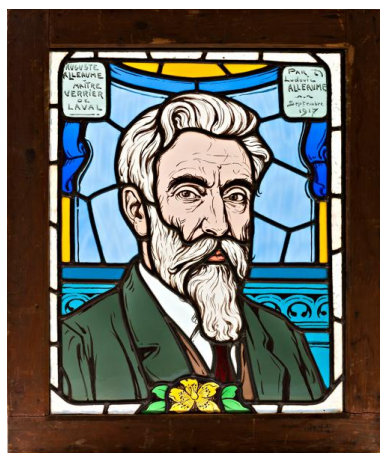

Bibliographie

- BELLENGER Francis. **Auguste Alleaume, artiste peintre-verrier, 1854-1940. Sa vie, son œuvre.** Manuscrit, 3e quart XXe siècle [photocopie].
Conseil départemental de la Mayenne, service du patrimoine
- BUREAU, Arnaud. **Auguste Alleaume, peintre verrier.** Collab. Nicolas Foisneau ; fotogr. Yves Guillotin.
Nantes : Éditions 303, 2015.
- BUREAU, Arnaud. **Auguste Alleaume, peintre-verrier : de sa formation à son installation à Laval en 1893. Le patrimoine, un homme, une passion. Hommage à Dominique Eraud (1954-2012).** Laval : Société d'Archéologie et d'Histoire de la Mayenne, 2014.

Périodiques

- BUREAU, Arnaud. **Le peintre verrier lavallois Auguste Alleaume. L'étonnante histoire d'un fond d'atelier.** *Maine découvertes*, n° 8, mai 2014.

Illustrations

Portrait du peintre-verrier Auguste Alleaume dans les années 1870.
Phot. Yves (reproduction) Guillotin
IVR52_20145300223NUCA

Portrait du peintre-verrier Auguste Alleaume, dans les années 1870 ou 1880.
Autr. France, Phot. Yves (reproduction) Guillotin
IVR52_20145300222NUCA

Portrait du peintre-verrier lavallois Auguste Alleaume dans les années 1890 ou 1900.
Phot. Yves (reproduction) Guillotin
IVR52_20145300212NUCA

Portrait du peintre-verrier lavallois Auguste Alleaume dans les années 1920 ou 1930.
Phot. Yves (reproduction) Guillotin
IVR52_20145300207NUCA

Verrière conservée au musée du Vieux-Château à Laval : portrait du peintre-verrier lavallois Auguste Alleaume, réalisé par son frère Ludovic en septembre 1917.
Phot. Yves Guillotin
IVR52_20135301543NUCA