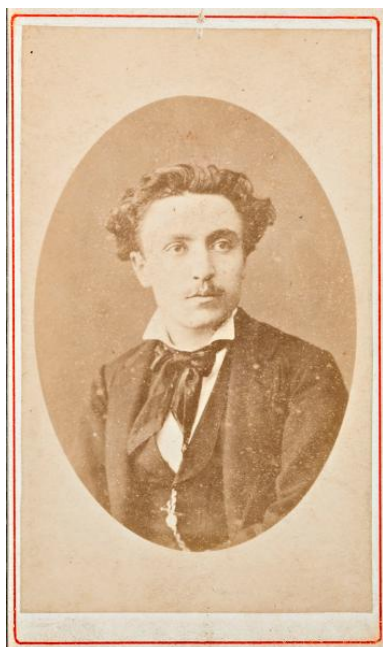

Références documentaires

Documents d'archive

- Archives départementales de la Mayenne : 467 J. **Fonds Alleaume.**

Documents figurés

- Musée du Vieux-Château, Laval. **Fonds de dessins de l'atelier d'Auguste Alleaume.**

Bibliographie

- BELLENGER Francis. **Auguste Alleaume, artiste peintre-verrier, 1854-1940. Sa vie, son œuvre.** Manuscrit, 3e quart XXe siècle [photocopie].
Conseil départemental de la Mayenne, service du patrimoine
- BUREAU, Arnaud. **Auguste Alleaume, peintre verrier.** Collab. Nicolas Foisneau ; fotogr. Yves Guillotin.
Nantes : Éditions 303, 2015.
- BUREAU, Arnaud. **Auguste Alleaume, peintre-verrier : de sa formation à son installation à Laval en 1893. Le patrimoine, un homme, une passion. Hommage à Dominique Eraud (1954-2012).** Laval : Société d'Archéologie et d'Histoire de la Mayenne, 2014.

Périodiques

- BUREAU, Arnaud. **Le peintre verrier lavallois Auguste Alleaume. L'étonnante histoire d'un fond d'atelier.** *Maine découvertes*, n° 8, mai 2014.

Illustrations

Portrait du peintre-verrier Auguste Alleaume dans les années 1870.
Phot. Yves (reproduction) Guillotin
IVR52_20145300223NUCA

Portrait du peintre-verrier Auguste Alleaume, dans les années 1870 ou 1880.
Autr. France, Phot. Yves (reproduction) Guillotin
IVR52_20145300222NUCA

Portrait du peintre-verrier lavallois Auguste Alleaume dans les années 1890 ou 1900.
Phot. Yves (reproduction) Guillotin
IVR52_20145300212NUCA