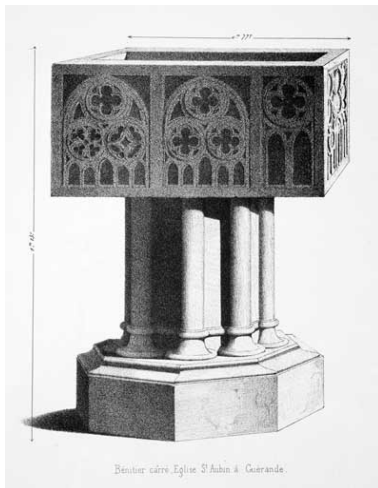

#### Éléments descriptifs

Catégorie(s) technique(s) : sculpture  
Éléments structurels, forme, fonctionnement : plan, octogonal ; colonne, 8

Matériaux : granite taillé

Mesures :

h = 70 ; la = 70 ; pr = 70 (dimensions sans le socle).

### État de conservation

remaniement , changement de fonction  
Constitue le pied d'un bénitier actuellement.

## Illustrations

Vue générale (avec le bénitier ajouté).  
Phot. Denis Pillet  
IVR52\_19864401591X

Projet.  
Phot. Denis (reproduction) Pillet  
IVR52\_20054400738NUCA